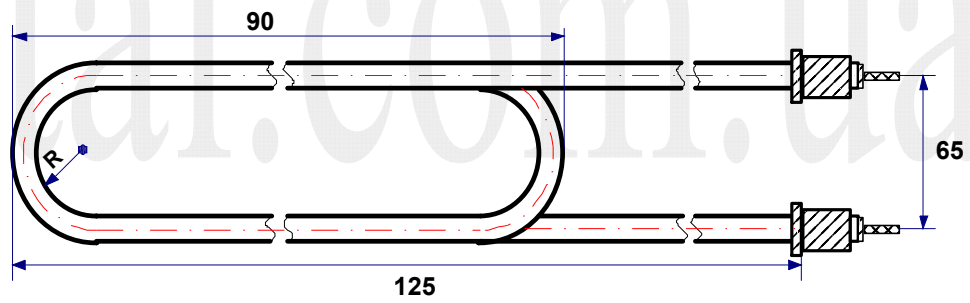

КОД

1

ТЭН

37.А.10/1,0.Ж.220 М16

Название	парам.	ед.изм.	примечание
Мощность	1,0	кВт	
Напряжение	220	В	
Диам.трубки	10,0	мм	
Длина разверн.	370	мм	
Среда нагрев.	вода		
Материал	н/ж		
Штуцер	М16		
Контакт	М4		
Задел	40	мм	