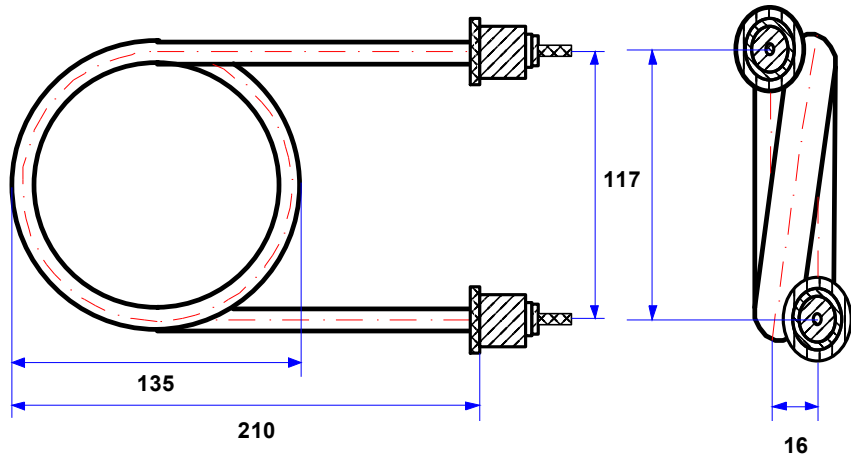

код **КПЭ-100**

ТЭН 90.А.13/4.0.Р.220 М22

Название	парам.	ед.изм.	примечание
Мощность	4,0	кВт	
Напряжение	220	В	
Диам.трубки	13,0	мм	
Длина разверн.	900	мм	
Среда нагрев.	вода		
Материал	ст.угл.		
Штуцер	М22		
Контакт	М4		
Задел	40	мм	
Оборудование	нагрев оборудование КПЭ-100		