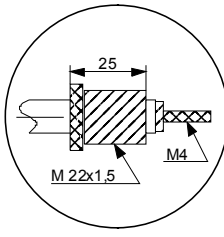

код **КПЭ-100**

ТЭН 90.А.13/4.0.Р.220 М22

Название	парам.	ед.изм.	примечание
Мощность	4,0	кВт	
Напряжение	220	В	
Диам.трубки	13,0	мм	
Длина разверн.	900	мм	
Среда нагрев.	вода		
Материал	ст.угл.		
Штуцер	М22		
Контакт	М4		
Задел	40	мм	
Оборудование	нагрев оборудование КПЭ-100		