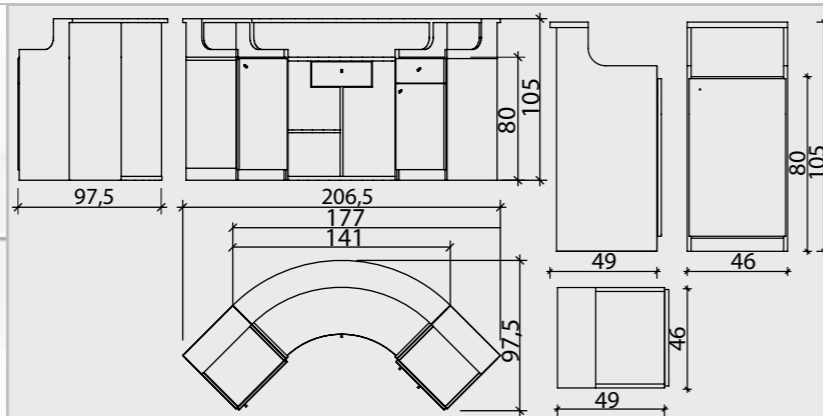

RD/186

Available in 47 SKY Colours
Sky in photo: KIWI 58

FRONT	STRUCTURE		
	ELM WOOD	WENGÉ WOOD	WHITE
	RD/120	RD/140	RD/180
	RD/122	RD/142	RD/182
	RD/124	RD/144	RD/184
	RD/126	RD/146	RD/186
	RD/121	RD/141	RD/181
	RD/123	RD/143	RD/183