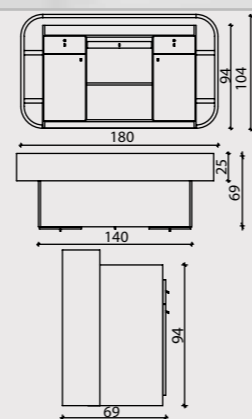

- Struttura nobilitato bianco, frontale in plexi, cornice laccata bianco opaco.
- White melamine structure, plexiglass front panel, frame lacquered with a matte finish.
- Korpus Laminat weiß, Front Plexiglas beleuchtet, Rahmen matt weiß lackiert.
- Estructura de melamina blanca, frontal en plexiglas, marco lacado blanco opaco.
- Une structure en mélaminé blanc, un fronton en panneau de plexiglass rétro-éclairé, un cadre laqué aux finitions mates.
- Wit melanine structuur, met glanzend PVC voorkant, met omranding mat wit gelakt.

- Struttura nobilitato bianco e frontali in pvc lucido, teca in vetro temprato, piedi in fusione di alluminio.
- White melamine structure, shiny PVC front, display case in tempered glass, fused aluminium feet.
- Korpus Laminat weiß, Front PVC glänzend, Glasablage, Glas-Display und Aluminiumfüße.
- Estructura en nobilitato blanco y frontal en PVC lucido, vitrina en vidrio, pies en aluminio.
- Structure en mélaminé blanc, un fronton en PVC brillant, un présentoir de caisse en verre trempé, des pieds en aluminium.
- Wit melanine structuur, met glanzend PVC voorkant, glazen display box met aluminium voeten.