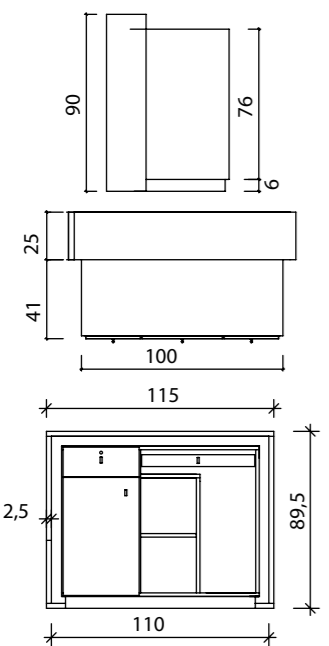

		RD/060	
		RD/061	

RD/150	RD/151	RD/152	RD/153
RD/154	RD/155	RD/160	RD/161

venus line

venus line

SILVER STRUCTURE

ACC/081 L 60 x W 30 cm

GLASS SHELF (WHITE OR BLACK) INCLUDED

KEYBOARD SHELF