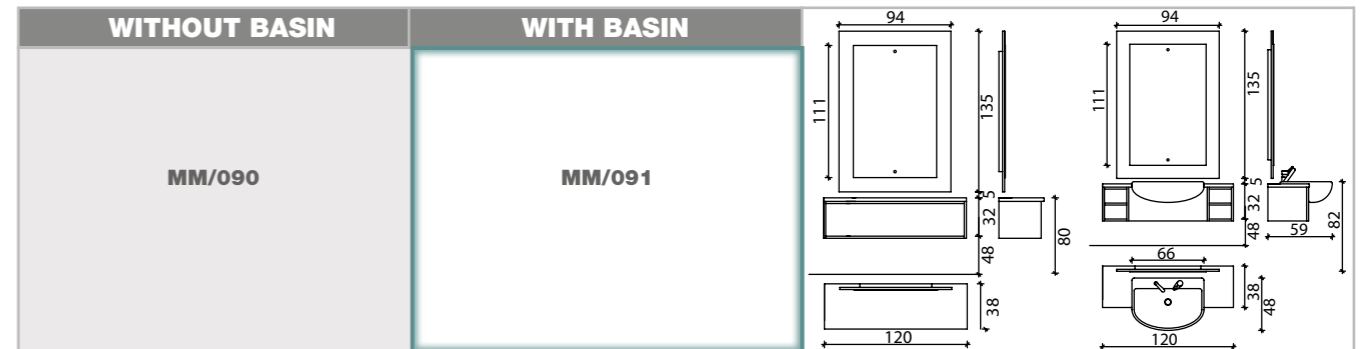

torino

- Pannello in nobilitato wengè, piano in wengè con o senza lavello, carter inox.
- Frame and work shelf in wenge wood-textured melamine with or without sink, stainless steel casing.
- Spiegelrahmen und Arbeitsplatte Laminat Dekor Wengé, mit oder ohne Becken, Edelstahlblende.
- Panel en laminado wengé, superficie en wengé con o sin lavabo, cárter en acero inoxidable.
- Panneau stratifié wengé, étagère wengé avec ou sans évier, carter inox.
- Frame en kapblad in wenge melamine met of zonder wasbak, roestvrij stalen ommanteling.

zenith

- Pannello in nobilitato wengè, ripiano contenitore in nobilitato wengè con o senza lavello in ceramica.
- Frame and work shelf in wenge wood-textured work shelf in white or wengè melamine, with or without basin.
- Spiegelrahmen und Arbeitsplatte Laminat Dekor Wengé Platte und Fächer aus weißem of wenge Melamin mit oder ohne Kera mik-Wasch becken.
- Panel en laminado wengé, encimera en lamina-do blanco, contenedor en wengé con o sin lavabo en cerámica.
- Panneau stratifié wengé, étagère de travail en melamine blanc ou wengé, avec ou sans évier.
- Frame en kapblad in wenge in wit of wenge melamine en met of zonder wasbak.

MM/090