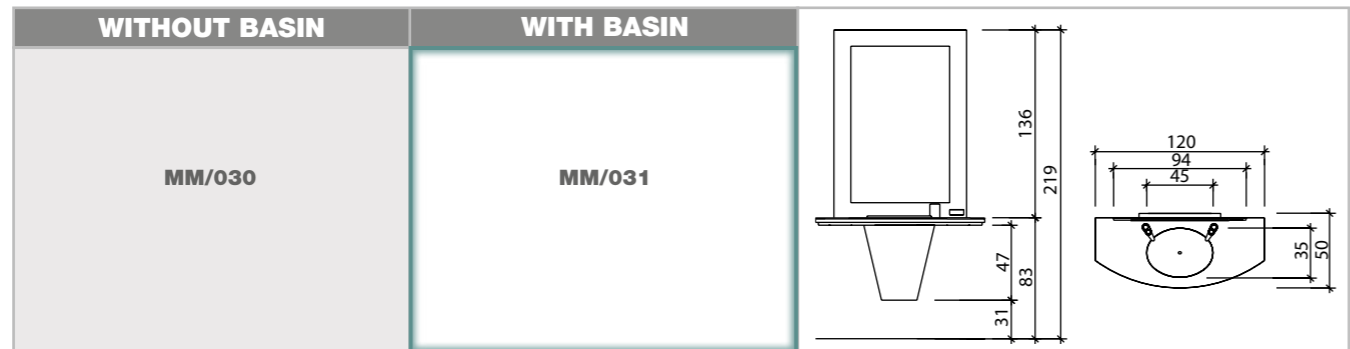

torino

- Pannello in nobilitato wengè, piano in wengè con o senza lavello, carter inox.
- Frame and work shelf in wenge wood-textured melamine with or without sink, stainless steel casing.
- Spiegelrahmen und Arbeitsplatte Laminat Dekor Wengé, mit oder ohne Becken, Edelstahlblende.
- Panel en laminado wengé, superficie en wengé con o sin lavabo, cárter en acero inoxidable.
- Panneau stratifié wengé, étagère wengé avec ou sans évier, carter inox.
- Frame en kapblad in wenge melamine met of zonder wasbak, roestvrij stalen ommanteling.

zenith

- Pannello in nobilitato wengè, ripiano contenitore in nobilitato wengè con o senza lavello in ceramica.
- Frame and work shelf in wenge wood-textured work shelf in white or wengè melamine, with or without basin.
- Spiegelrahmen und Arbeitsplatte Laminat Dekor Wengé Platte und Fächer aus weißem of wenge Melamin mit oder ohne Kera mik-Wasch becken.
- Panel en laminado wengé, encimera en lamina-do blanco, contenedor en wengé con o sin lavabo en cerámica.
- Panneau stratifié wengé, étagère de travail en melamine blanc ou wengé, avec ou sans évier.
- Frame en kapblad in wenge in wit of wenge melamine en met of zonder wasbak.

MM/090