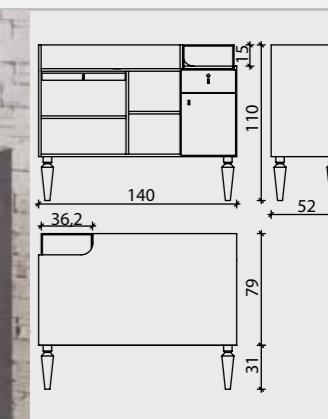

- Struttura nobilitato bianco, frontale in plexi, cornice laccata bianco opaco.
- White melamine structure, plexiglass front panel, frame lacquered with a matte finish.
- Korpus Laminat weiß, Front Plexiglas beleuchtet, Rahmen matt weiß lackiert.
- Estructura de melamina blanca, frontal en plexiglas, marco lacado blanco opaco.
- Une structure en mélaminé blanc, un fronton en panneau de plexiglass rétro-éclairé, un cadre laqué aux finitions mates.
- Wit melanine structuur, met glanzend PVC voorkant, met omranding mat wit gelakt.

- Struttura nobilitato bianco e frontali in pvc lucido, teca in vetro temprato, piedi in fusione di alluminio.
- White melamine structure, shiny PVC front, display case in tempered glass, fused aluminium feet.
- Korpus Laminat weiß, Front PVC glänzend, Glasablage, Glas-Display und Aluminiumfüße.
- Estructura en nobilitato blanco y frontal en PVC lucido, vitrina en vidrio, pies en aluminio.
- Structure en mélaminé blanc, un fronton en PVC brillant, un présentoir de caisse en verre trempé, des pieds en aluminium.
- Wit melanine structuur, met glanzend PVC voorkant, glazen display box met aluminium voeten.