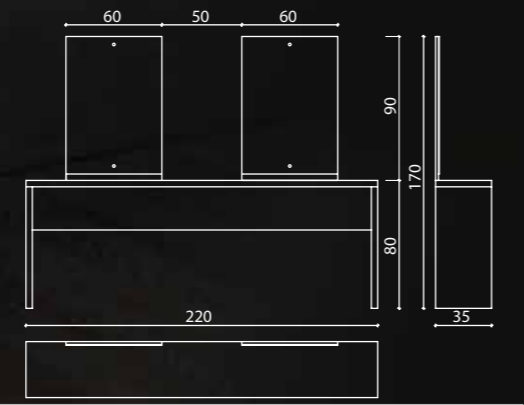

MI/054-05

flat

FOOTRESTS INCLUDED

flat

FOOTREST INCLUDED

- Struttura in nobilitato bianco od olmo più specchio.
- White or elm wood melamine structure, plus mirror.
- Korpus Melamin Dekor weiß oder Ulmenholz und Spiegel.
- Estructura de nobilitato blanco u olmo con espejo.
- Structure en mélaminé blanc ou Elm Wood, avec son miroir.
- Kaptafel met wit of iepenhouten melamine frame en spiegel