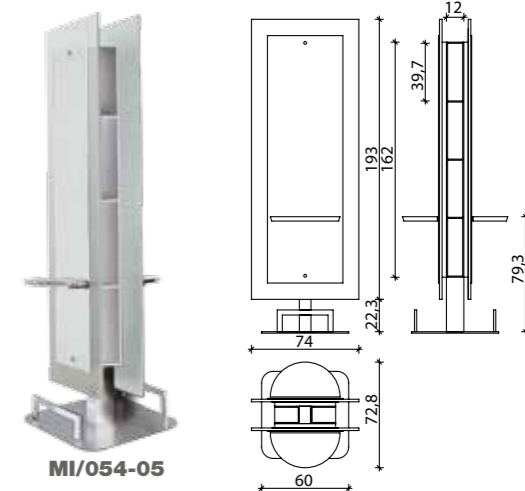

FOOTREST INCLUDED
AVAILABLE WITH SERVER (P. 73)

- Vetro serigrafato temprato retroilluminato.
- Backlit, tempered, screen-printed glass.
- Spiegel auf satiniertes Glasrückwand, indirekte Beleuchtung.
- Vidrio templado, serigrafiado retroiluminado.
- Verre sablé trempé avec éclairage.
- Kaptafel van gehard glas, met zeefdruk en indirecte verlichting.

MI/054-05