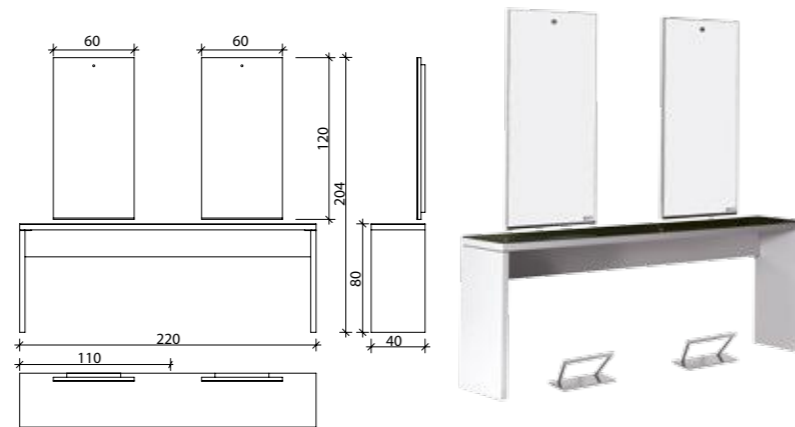

- Struttura in nobilitato bianco, top ricoperto di sky con vetro extra chiaro. Specchio retroilluminato.
- White melamine structure, top covered in Sky and extra white glass. Backlit mirror.
- Korpus Melamin Dekor weiß, unter der Glasauflage Sky Bezugsstoff - Farbe nach Wahl, seitlich hinterleuchteter Spiegel.
- Estructura de nobilitato blanco, superficie cubierta con Sky y vidrio extraclaro. Espejo retroiluminado.
- Structure blanche laquée recouverte au dessus par un sky et un verre blanc. Miroirs rétro-éclairés.
- Wit gelakte kaptafel, met skai onder de glasplaat en indirecte verlichting.

MI/402

- Cornice in plexiglass retroilluminata.
- Backlit plexiglass frame.
- Acrylglasrahmen beleuchtet.
- Marco de plexiglás retroiluminado.
- Cadre en plexiglas rétro-éclair.
- Kaptafel met plexiglas frame compleet met verlichting..