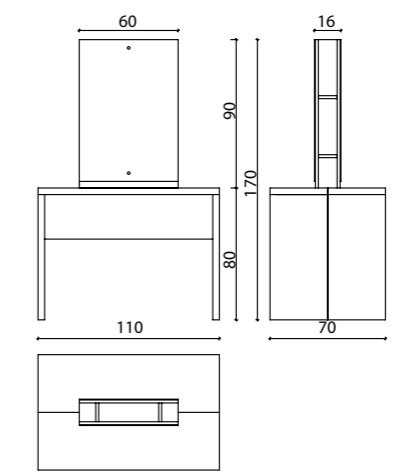

- Struttura in nobilitato bianco od olmo più specchio.
- White or elm wood melamine structure, plus mirror.
- Korpus Melamin Dekor weiß oder Ulmenholz und Spiegel.
- Estructura en laminado blanco u olmo con espejo.
- Structure en mélaminé blanc ou Elm Wood, avec son miroir.
- Kaptafel met wit of iepenhouten melamine frame en spiegel