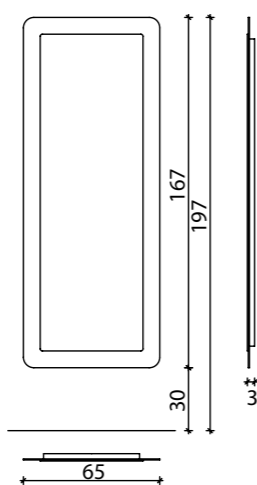

MI/074-05

impulse

MS/010
glass shelf (not included)

FOOTREST INCLUDED

MI/310

- Vetro extrachiaro, retroilluminato con led.
- Extra white glass, LED backlighting.
- Spiegel auf Weißglasrahmen mit rückwärtiger LED - Beleuchtung.
- Vidrio extraclaro, retroiluminado con LED.
- Verre transparent rétro-éclairé avec LED.
- Kaptafel met wit glazen paneel met LED verlichting.