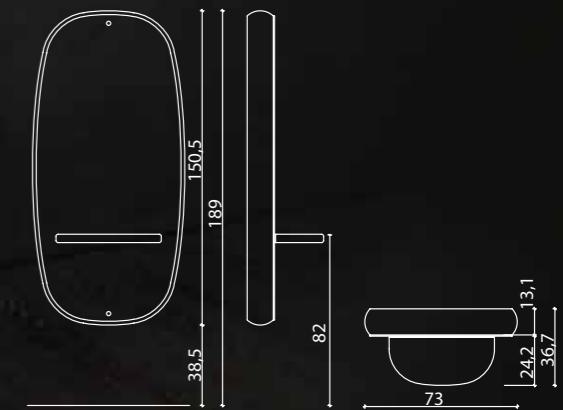

infinity

MI/270-09