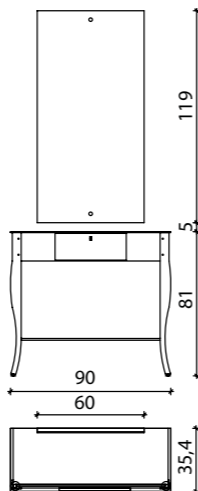

MI/341-B

MIRROR AND FOOTREST INCLUDED

- Struttura in nobilitato bianco, piano in vetro, gambe in alluminio.
- White melamine structure, glass shelf, aluminium feet.
- Frisiertisch mit Aluminiumbeinen, Tischplatte Laminat weiß mit Glasauflage.
- Estructura en laminado blanco, con superficie en vidrio y pies de aluminio.
- Structure en bois blanc, étagère en verre et pieds en aluminium.
- Kaptafel met wit melamine structuur, glazen kapblad en aluminium voet.