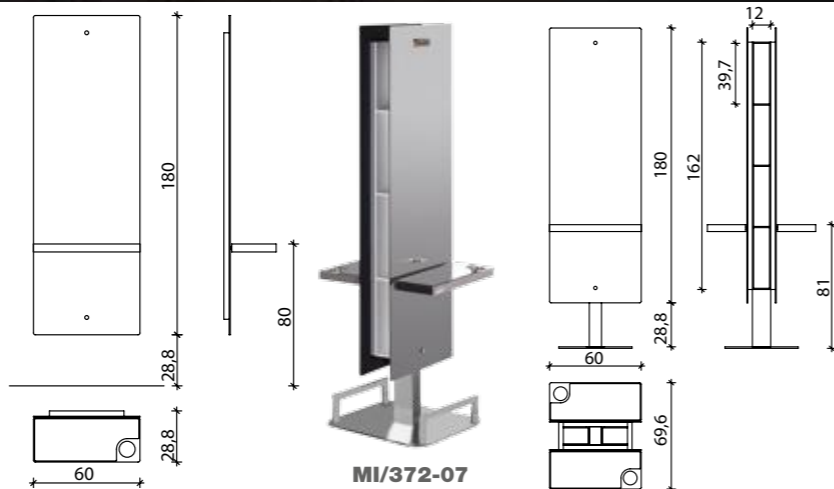

GLASS MI/370-01
	BLACK GLASS MI/370-02
	WENGE WOOD MI/370-04
	ROUND ALUMINIUM MI/370-05
	ALUMINIUM MI/370-06
	ALUMINIUM + MIRROR MI/370-07
	ELM WOOD MI/370-08

FOOTREST INCLUDED
AVAILABLE WITH SERVER (P. 73)