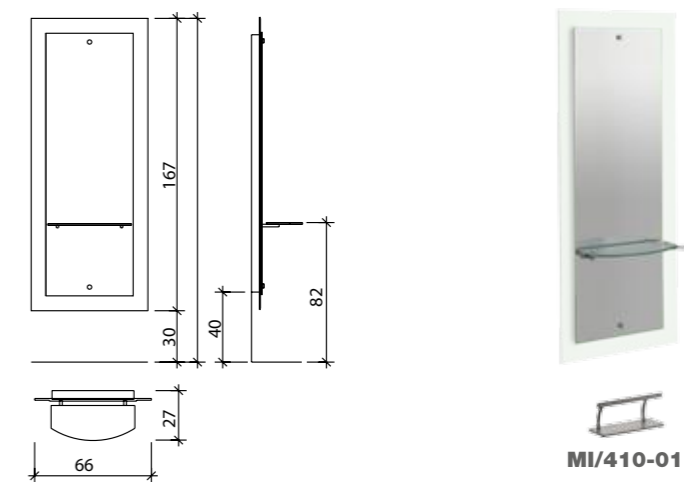

GLASS MI/410-01
	BLACK GLASS MI/410-02
	WENGE WOOD MI/410-04
	ROUND ALUMINIUM MI/410-05
	ALUMINIUM MI/410-06
	ALUMINIUM + MIRROR MI/410-07
	ELM WOOD MI/410-08

FOOTREST INCLUDED

- Vetro temprato e specchio.
- Tempered glass and mirror.
- Gehärtetes Glas und Spiegel.
- Vidrio templado y espejo.
- Verre sérigraphié et miroir.
- Gehard glas en spiegel