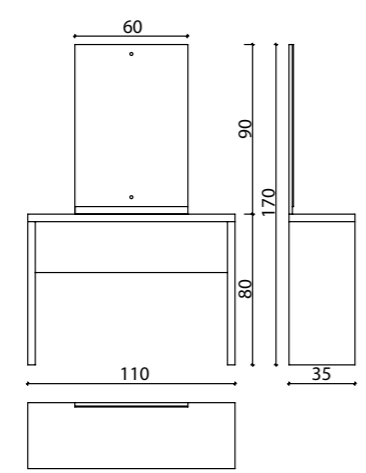

MI/054-05

flat

FOOTRESTS INCLUDED

flat

FOOTREST INCLUDED

- Struttura in nobilitato bianco od olmo più specchio.
- White or elm wood melamine structure, plus mirror.
- Korpus Melamin Dekor weiß oder Ulmenholz und Spiegel.
- Estructura de nobilitato blanco u olmo con espejo.
- Structure en mélaminé blanc ou Elm Wood, avec son miroir.
- Kaptafel met wit of iepenhouten melamine frame en spiegel