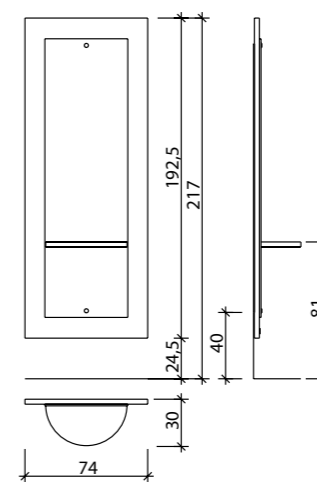

MI/054-05

flat

FOOTRESTS INCLUDED

flat

FOOTREST INCLUDED

- Struttura in nobilitato bianco od olmo più specchio.
- White or elm wood melamine structure, plus mirror.
- Korpus Melamin Dekor weiß oder Ulmenholz und Spiegel.
- Estructura de nobilitato blanco u olmo con espejo.
- Structure en mélaminé blanc ou Elm Wood, avec son miroir.
- Kaptafel met wit of iepenhouten melamine frame en spiegel