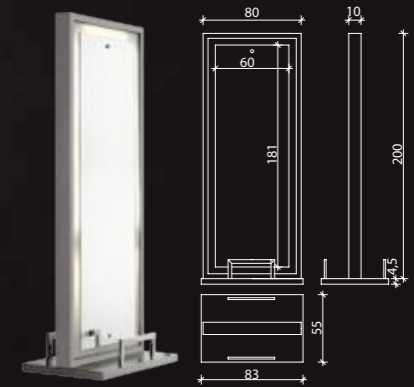

MI/341-B

MIRROR AND FOOTREST INCLUDED

- Struttura in nobilitato bianco, piano in vetro, gambe in alluminio.
- White melamine structure, glass shelf, aluminium feet.
- Frisiertisch mit Aluminiumbeinen, Tischplatte Laminat weiß mit Glasauflage.
- Estructura en laminado blanco, con superficie en vidrio y pies de aluminio.
- Structure en bois blanc, étagère en verre et pieds en aluminium.
- Kaptafel met wit melamine structuur, glazen kapblad en aluminium voet.

secret island

MI/342-B

MI/342-N

MIRRORS AND FOOTRESTS INCLUDED

MIRRORS AND FOOTRESTS INCLUDED

MI/344-B

MI/344-N

light
& island