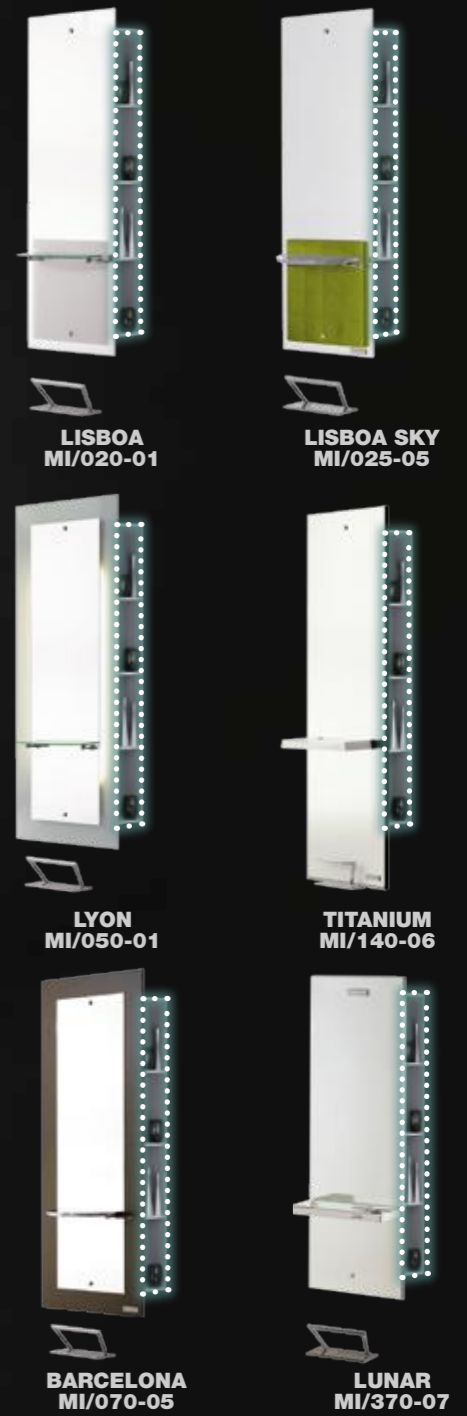

- Metallo verniciato.
- Painted steel.
- Metall lackiert.
- Metal pintado.
- Acier peint vernis.
- Kaptafel met een gelakt metalen frame.

MI/200

- Struttura retro specchiera in metallo verniciato.
- Work unit shelving in painted metal.
- Regal zur Montage hinter ausgewählten Spiegeln, Stahl silbergrau lackiert.
- Soporte posterior para tocador en metal pintado.
- Meuble intercalaire en métal peint pour coiffeuse.
- Kast voor achter de kaptafel, gelakt metaal, zonder spiegel.