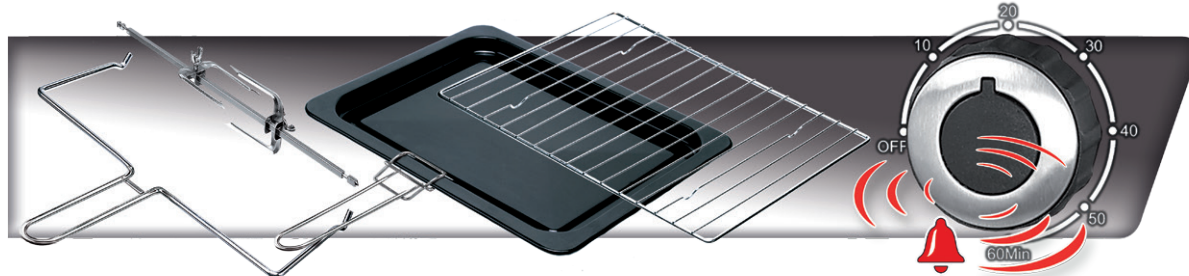

## PIEKARNIK ELEKTRYCZNY z funkcją termoobiegu

MODEL MPE-07/T

### Opis:

- ✓ Pojemność piekarnika: 45 l
- ✓ Termoobieg
- ✓ Rożen z napędem
- ✓ Zegar (od 0 do 60 min.) z powiadomieniem akustycznym
- ✓ Regulacja temperatury (od 100 do 230°C)
- ✓ Grzałki na górze i dole komory, możliwość pracy każdej grzałki osobno lub obu jednocześnie
- ✓ Wyposażenie: rożen, ruszt, dwa uchwyty, taca
- ✓ Lampka kontrolna stanu pracy
- ✓ Wymiary zewnętrzne (L x W x H) (cm): 56,1 x 42,5 x 36,9
- ✓ Wymiary wewnętrzne (L x W x H) (cm): 40,6 x 35,0 x 30,3

### Parametry techniczne:

- ✓ 220-240 V 50/60 Hz
- ✓ 2000W

Wyposażenie: rożen, ruszt, dwa uchwyty, taca

Zegar (od 0 do 60 min.) z powiadomieniem akustycznym

MPM agd S.A.  
ul. Brzozowa 3  
05-822 Milanówek