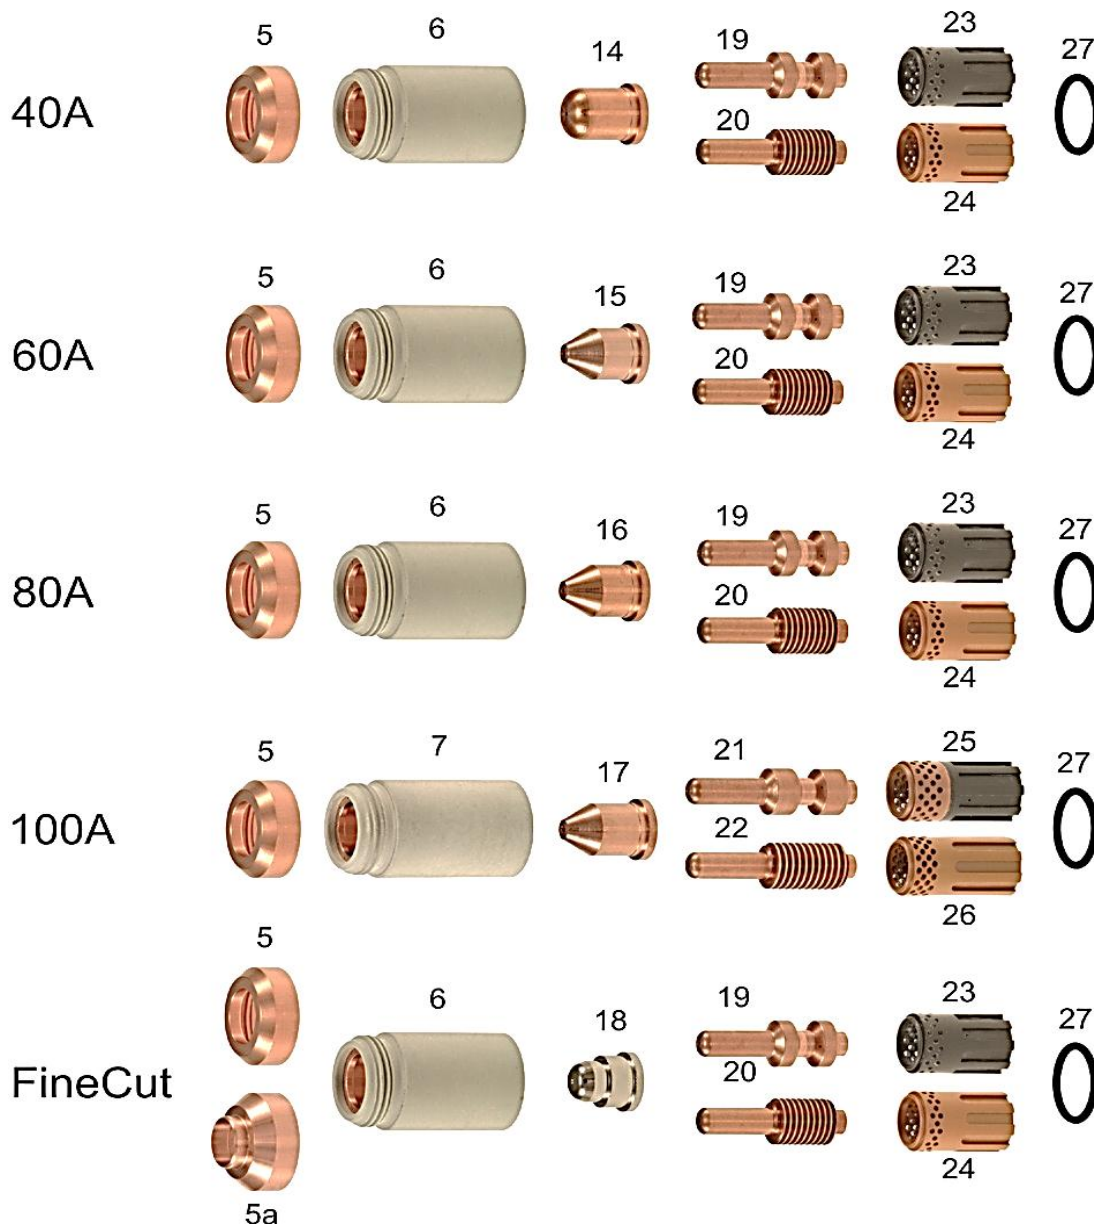

**POWERMAX 1000®/POWERMAX 1250®/  
POWERMAX 1650®, T60®/T60M®, T80®/T80M®,  
T110®/T110M® неэкранированный  
HYPERTHERM**

№	Оригинальный артикул	Арт. номер Thermacut	Описание
5	120979	T-4188	Дефлектор 40A/60A/80A/100A
5.a	220325 OEM	T-10410*	Дефлектор 40A FineCut
6	120928-UR	T-9880**	Защитный колпачок 40A/60A/80A
7	220048-UR	T-9881**	Защитный колпачок 100A
14	220006	T-3889	Сопло 40A удлиненное
15	220007	T-4572	Сопло 60A удлиненное
16	120980	T-3892	Сопло 80A удлиненное
17	220064	T-4190	Сопло 100A удлиненное

18	220329	T-9998		Сопло 40A FineCut
19	120926-UR	T-4454**		Электрод 40A/60A/80A
20	120926	T-8401	HRP52675	Электрод
21	220037-UR	T-4455**		Электрод 100A
22	220037	T-8872	HRP52676	Электрод 100A
23	120925-UR	T-4456**		Диффузор 40A/60A/80A
24	120925	T-8400	HRP60043	Диффузор 40A/60A/80A
25	220051-UR	T-4457**		Диффузор 100A
26	220051	T-9923	HRP60044	Диффузор 100A
27	058519	T-4510		Кольцо уплотнительное