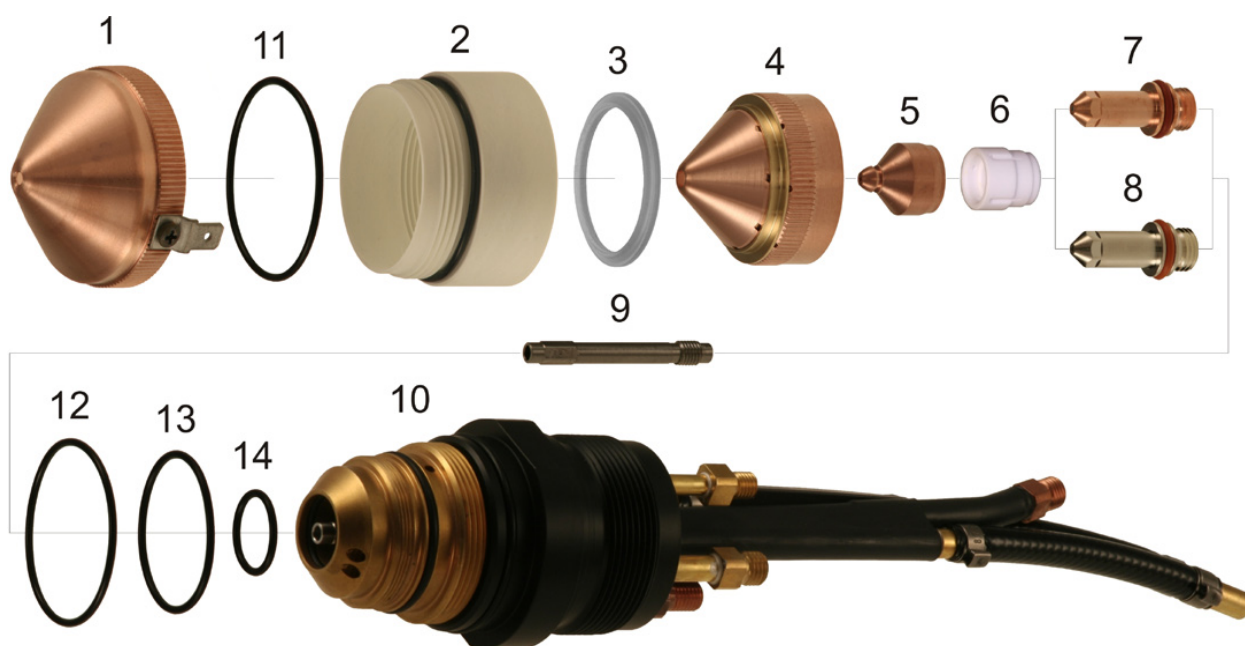

PT24 ESAB

№	Оригинальный артикул	Арт. номер Thermacut	Арт. номер Harris	Описание
1	22531	T-10130		Защитный колпачок
	22531 OEM	T-3369*		Защитный колпачок
2	21712	T-9333		Изолятор
3	22010	T-3350		Изолятор защитного колпачка
4	22007	T-3353		Защитный колпачок
5	21540	T-3370		Сопло "A" 15А
	21541	T-3371	HRP51386	Сопло "B" 30А
	21542	T-3372	HRP51387	Сопло "C" 50А
	21543	T-3373	HRP51388	Сопло "D" 70А
	21923	T-3354	HRP51389	Сопло "E" 100А
6	21692 OEM	T-3376*		Завихритель 50-100А
	21692	T-10420	HRP6000650	Завихритель 50-100А
	21852 OEM	T-3374*		Завихритель 15А
	21536 OEM	T-3375		Завихритель 30А
7	21539	T-3377	HRP52885	Электрод
	21539-T	T-8987		Электрод, TMT Style (i)
8	21539-AG	T-4916		Электрод серебряный
9	21725	PT-10625		Дефлектор
10	21758	T-3379		Корпус горелки PT-24
11	996528	T-1257		Кольцо
12	950714	T-2824		Кольцо
13	86W62	T-4019		Кольцо
14	638797	T-4018		Кольцо