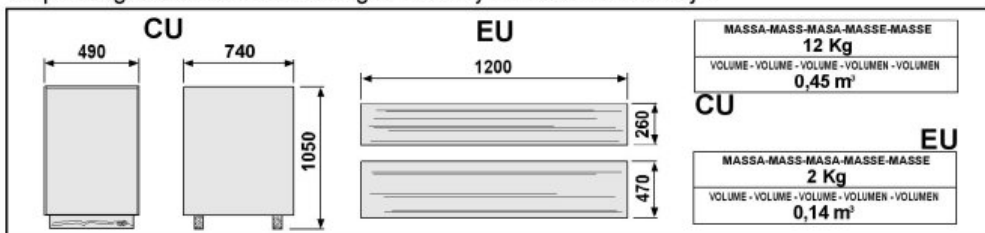

Dimensioni - Dimensions - Dimensions  
Abmessungen - Dimensiones

**GS2**

Schema di montaggio - Mounting scheme - Schema de montage  
Montageschema - Esquema de montaje

- \* Raccomandazioni in sede di installazione e per il controllo fornite sul manuale di installazione
- \* To be advised at time of order for factory installation and operating instructions
- \* Recommendations au moments d'installations et pour le contrôle fournis sur le manuel d'installation
- \* Empfehlungen für die Installationsphase und zur Kontrolle, die im Handbuch zur Installation enthalten sind
- \* Por cuanto respecta a recomendaciones de instalación y control ver manual de instalación

Massa e misure imballi - Packing mass and dimensions - Masse et dimensions emballages  
Verpackungsmasse und-abmessungen - Masa y medidas del embalaje

**ZANOTTI S.p.A.**