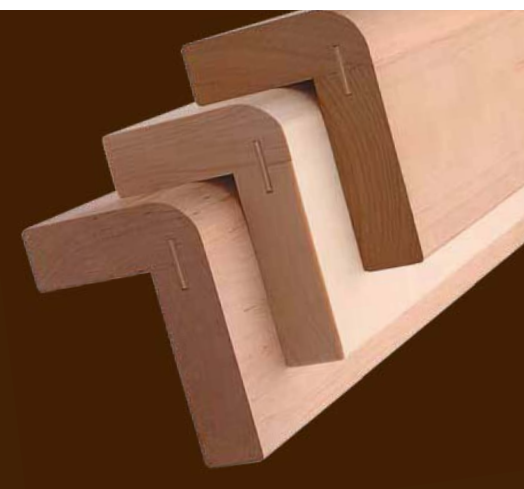

Ha Serv
we believe in wood

КАТАЛОГ ИЗДЕЛИЙ 2012

Баннные двери

Звездный
Банная дверь 6 x 19
Банная дверь 6 x 20
Банная дверь 6 x 21
Банная дверь 7 x 19
Банная дверь 7 x 20
Банная дверь 7 x 21
Банная дверь 8 x 19
Банная дверь 8 x 20
Банная дверь 8 x 21
Банная дверь 9 x 19
Банная дверь 9 x 20
Банная дверь 9 x 21

№	Тип двери	Цвет стекла				
		Бесцветный	Бронза	Серый	Дизайнерская матовость (полоски)	Матовость (бронза / бесцветный / серый)
1	Classic	●	●	●	●	●
2	Premium	●	●	●	●	●
3	Trendline	●	●	●	-	-
4	Exclusive	●	●	●	●	●
5	деревянная дверь	●	●	-	-	-
6	дверь для паровой бани	●	●	●	-	-
7	дверь для паровой бани Premium	●	●	●	●	●
8	Внутренняя дверь	●	●			