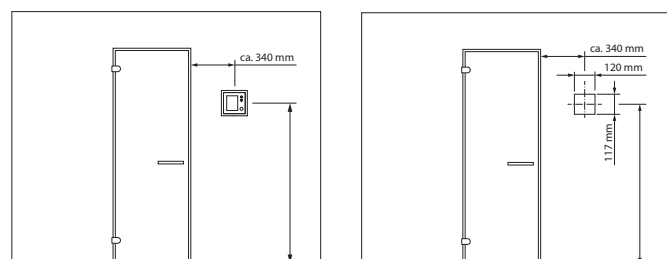

Силовой блок
раздельная
передняя крышка
облегчает доступ,
подключения
возможны снизу и
сзади.

Панель управления
Утопленный и настенный монтаж.
Фото показывает интерфейс с подключенным
опциональным оборудованием.

Принципиальная схема подключений

Монтаж панели управления

Монтаж силового блока

Монтаж датчика

для саун:

Монтаж на передней стене сауны:

Технические данные

Электр. питание	Вых. мощность	Регулировка температуры	Ограничение времени нагр.	Таймер задержки вкл.	Выход для света	Выход для вентилятора	Датчик температуры	Панель упр-я (ВхШхГ)	Силовой блок (ВхШхГ)
400V 3N AC 50 Hz	9,0 кВт (возможно расширение)	30° - 110°C	6 ч. / 12 ч. / безлимитное	24 ч. или таймер на дни недели	230 В / макс. 100 Вт, регулируемый. Активная, ёмкостная, индуктивная нагрузка.	230 В / макс. 100 Вт, регулируемый	Цифровой, вкл. 5 м кабель.	127 x 130 x 25 мм, утепленный монтаж (настенный - опция)	270 x 300 x 100 мм настенный монтаж