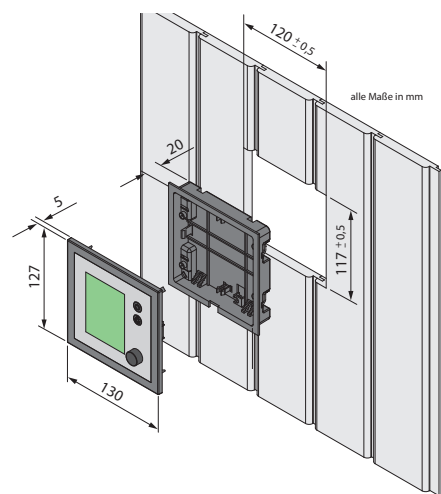

Силовой блок
раздельная
передняя крышка
облегчает доступ,
подключения
возможны снизу и
сзади.

Панель управления
Утопленный и настенный монтаж.
Фото показывает интерфейс с подключенным
опциональным оборудованием.

Принципиальная схема подключений

Монтаж панели управления

Монтаж силового блока

Монтаж датчика

для саун:

Монтаж на передней стене сауны:

Технические данные

Электр. питание	Вых. мощность	Регулировка температуры	Ограничение времени нагр.	Таймер задержки вкл.	Выход для света	Выход для вентилятора	Датчик температуры	Панель упр-я (ВхШхГ)	Силовой блок (ВхШхГ)
400V 3N AC 50 Hz	9,0 кВт (возможно расширение)	30° - 110°C	6 ч. / 12 ч. / безлимитное	24 ч. или таймер на дни недели	230 В / макс. 100 Вт, регулируемый. Активная, ёмкостная, индуктивная нагрузка.	230 В / макс. 100 Вт, регулируемый	Цифровой, вкл. 5 м кабель.	127 x 130 x 25 мм, утепленный монтаж (настенный - опция)	270 x 300 x 100 мм настенный монтаж