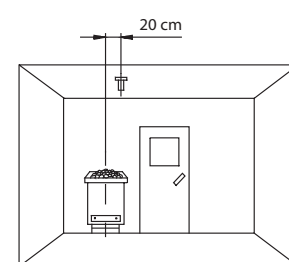

Принципиальная схема подключений

Монтаж панели управления

Монтаж силового блока

Монтаж датчика

для саун:

Монтаж на передней стене сауны:

Технические данные

Электр. питание	Вых. мощность	Регулировка температуры	Ограничение времени нагр.	Таймер задержки вкл.	Выход для света	Выход для вентилятора	Датчик температуры	Панель упр-я (ВхШхГ)	Силовой блок (ВхШхГ)
400V 3N AC 50 Hz	9,0 кВт (возможно расширение)	30° - 110°C	6 ч. / 12 ч. / безлимитное	24 ч. или таймер на дни недели	230 В / макс. 100 Вт, регулируемый. Активная, ёмкостная, индуктивная нагрузка.	230 В / макс. 100 Вт, регулируемый	Цифровой, вкл. 5 м кабель.	127 x 130 x 25 мм, утепленный монтаж (настенный - опция)	270 x 300 x 100 мм настенный монтаж