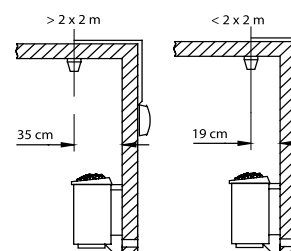

Принципиальная схема подключений

Монтаж панели управления

Монтаж силового блока

Монтаж датчика

для саун:

Монтаж на передней стене сауны:

Технические данные

Электр. питание	Вых. мощность	Регулировка температуры	Ограничение времени нагр.	Таймер задержки вкл.	Выход для света	Выход для вентилятора	Датчик температуры	Панель упр-я (ВхШхГ)	Силовой блок (ВхШхГ)
400V 3N AC 50 Hz	9,0 кВт (возможно расширение)	30° - 110°C	6 ч. / 12 ч. / безлимитное	24 ч. или таймер на дни недели	230 В / макс. 100 Вт, регулируемый. Активная, ёмкостная, индуктивная нагрузка.	230 В / макс. 100 Вт, регулируемый	Цифровой, вкл. 5 м кабель.	127 x 130 x 25 мм, утепленный монтаж (настенный - опция)	270 x 300 x 100 мм настенный монтаж