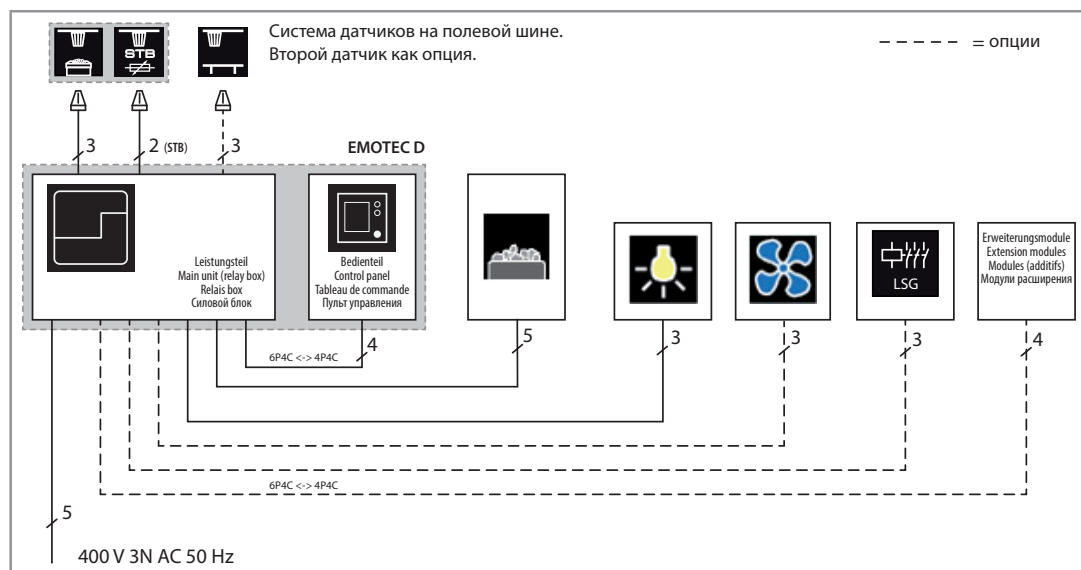

Принципиальная схема подключений