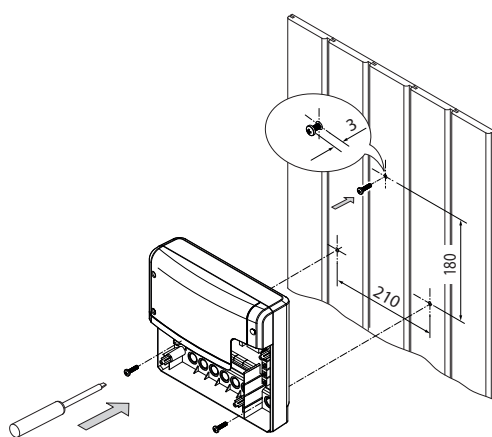

Силовой блок
раздельная
передняя крышка
облегчает доступ,
подключения
возможны снизу и
сзади.

Панель управления
Утопленный и настенный монтаж.
Фото показывает интерфейс с подключенным
опциональным оборудованием.

Принципиальная схема подключений

Монтаж панели управления

Монтаж силового блока

Монтаж датчика

для саун:

Монтаж на передней стене сауны:

Технические данные

Электр. питание	Вых. мощность	Регулировка температуры	Ограничение времени нагр.	Таймер задержки вкл.	Выход для света	Выход для вентилятора	Датчик температуры	Панель упр-я (ВхШхГ)	Силовой блок (ВхШхГ)
400V 3N AC 50 Hz	9,0 кВт (возможно расширение)	30° - 110°C	6 ч. / 12 ч. / безлимитное	24 ч. или таймер на дни недели	230 В / макс. 100 Вт, регулируемый. Активная, ёмкостная, индуктивная нагрузка.	230 В / макс. 100 Вт, регулируемый	Цифровой, вкл. 5 м кабель.	127 x 130 x 25 мм, утепленный монтаж (настенный - опция)	270 x 300 x 100 мм настенный монтаж