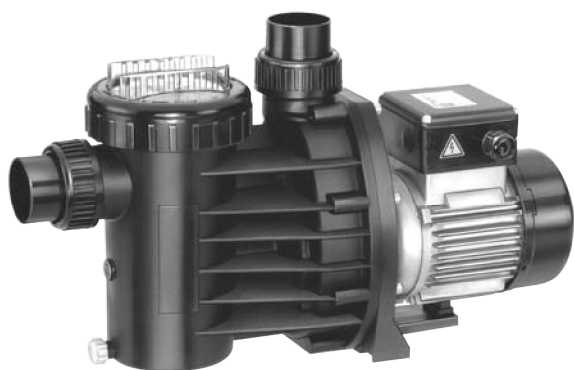

## Циркуляционные насосы, самовсасывающие Circulation pumps, self-priming

**BADU Magic**

В течении долгого времени хит продаж для маленьких и средних фильтрационных установок от 4 до 10 м³/ч.

The introductory programme tested and proven since many years, comprising 4 - 10 m³/h - for small to medium-sized filter units.

### Область применения:

Циркуляция воды бассейна в сочетании с фильтрационной установкой бассейна.  
Насос может быть установлен max. 2 м над или max. 3 м ниже уровня воды.

### Изготовление:

Насос блочной конструкции со встроенным префильтром. Уплотнительный сальник находится на пластмассовом вале рабочего колеса.  
Электромотор/вал не соприкасаются с водой бассейна!  
Дополнительная электрическая изоляция.  
Объем встроенного префильтра: \_\_\_\_\_ около 0,5 л  
Размер ячейки корзины префильтра: \_\_около 2,8 x 2,8 мм

### Design:

Monoblock-type pump with integrated strainer tank.  
The bellows-type mechanical seal is mounted on a plastic shaft protector sleeve.  
Motor/pump shaft has no contact with the pool water!  
Total electrical separation.  
Strainer capacity: \_\_\_\_\_ approx. 0,5 l  
Strainer basket mesh size: \_\_\_\_\_ approx. 2,8 x 2,8 mm