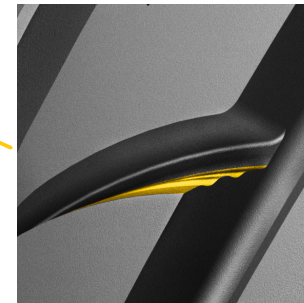

Поперечные канавки в зоне крайних сплошных плечевых ребер, не нарушая их жесткость, способствуют дополнительному отводу воды.

ITEGRO

ТВОЯ ЛЕТНЯЯ ШИНА.

Комфорт, низкий уровень шума

5-шаговая конфигурация элементов протектора уменьшает резонансный шум и вибрацию.

Множество мелких полостей овальной формы в ребре по всей окружности шины, подавляют шум.

Благодаря ступенчатой структуре дугообразных канавок значительно снижается уровень шума.

ITEGRO

ТВОЯ ЛЕТНЯЯ ШИНА.

Шина служит дольше