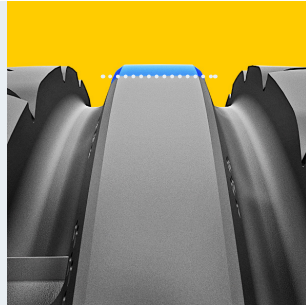

Высокую маневренность и сцепление с мокрой и сухой дорогой в течение всего срока эксплуатации шины обеспечивает состав резиновых смесей с высоким содержанием эффективного кремнекислотного наполнителя Zeosil1165.

Направленный рисунок протектора с продольными ребрами и множеством специальных «дождевых элементов», обеспечивает отличную управляемость на сухой и мокрой дороге, способствует эффективному отводу воды из зоны пятна контакта.

Уверенная устойчивость и управляемость

Монолитное центральное ребро трапецевидной формы обеспечивает высокую курсовую устойчивость автомобиля на всех скоростных режимах; по мере его износа, увеличивается площадь контакта с дорогой

Основание широких продольных канавок имеет большой радиус скругления, что увеличивает жесткость протектора, улучшая сцепление с сухой дорогой.

Дугообразные канавки, имеющие разную по длине глубину, увеличивают жесткость бокового ребра, улучшая устойчивость и управляемость.