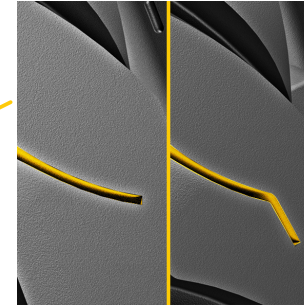

Основание широких продольных канавок имеет большой радиус скругления, что увеличивает жесткость протектора, улучшая сцепление с сухой дорогой.

Дугообразные канавки, имеющие разную по длине глубину, увеличивают жесткость бокового ребра, улучшая устойчивость и управляемость.

Плечевые ребра выполнены сплошными для увеличения жесткости, то есть, сцепления с сухой дорогой, в том числе, устойчивости на поворотах.

Защита от аквапланирования, сцепление с мокрой дорогой

Четыре широкие окружные канавки отвечают за дренаж воды.

Скошенные боковые грани центрального ребра и блоков протектора способствуют увеличению объема отводимой воды из широких канавок и увеличению площади контакта по мере износа.

Разнонаправленные ножи в боковых ребрах эффективно разрезают водяную пленку.