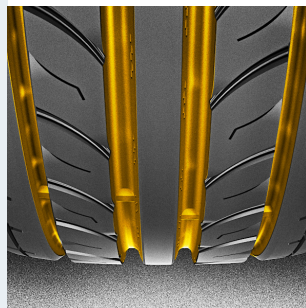

Направленный рисунок протектора с продольными ребрами и множеством специальных «дождевых элементов», обеспечивает отличную управляемость на сухой и мокрой дороге, способствует эффективному отводу воды из зоны пятна контакта.

Уверенная устойчивость и управляемость

Монолитное центральное ребро трапецевидной формы обеспечивает высокую курсовую устойчивость автомобиля на всех скоростных режимах; по мере его износа, увеличивается площадь контакта с дорогой

Основание широких продольных канавок имеет большой радиус скругления, что увеличивает жесткость протектора, улучшая сцепление с сухой дорогой.

Дугообразные канавки, имеющие разную по длине глубину, увеличивают жесткость бокового ребра, улучшая устойчивость и управляемость.