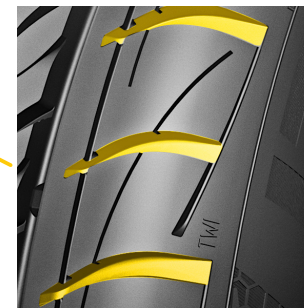

Основание широких продольных канавок имеет большой радиус скругления, что увеличивает жесткость протектора, улучшая сцепление с сухой дорогой.

Дугообразные канавки, имеющие разную по длине глубину, увеличивают жесткость бокового ребра, улучшая устойчивость и управляемость.

Плечевые ребра выполнены сплошными для увеличения жесткости, то есть, сцепления с сухой дорогой, в том числе, устойчивости на поворотах.

Защита от аквапланирования, сцепление с мокрой дорогой

Четыре широкие окружные канавки отвечают за дренаж воды.

Скошенные боковые грани центрального ребра и блоков протектора способствуют увеличению объема отводимой воды из широких канавок и увеличению площади контакта по мере износа.

Разнонаправленные ножи в боковых ребрах эффективно разрезают водяную пленку.

Поперечные канавки в зоне крайних сплошных плечевых ребер, не нарушая их жесткость, способствуют дополнительному отводу воды.

ITEGRO

ТВОЯ ЛЕТНЯЯ ШИНА.

Комфорт, низкий уровень шума

5-шаговая конфигурация элементов протектора уменьшает резонансный шум и вибрацию.