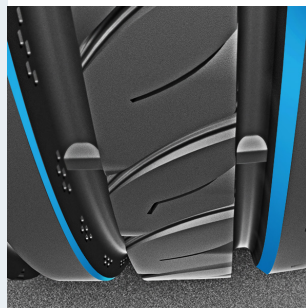

Скошенные боковые грани центрального ребра и блоков протектора способствуют увеличению объема отводимой воды из широких канавок и увеличению площади контакта по мере износа.