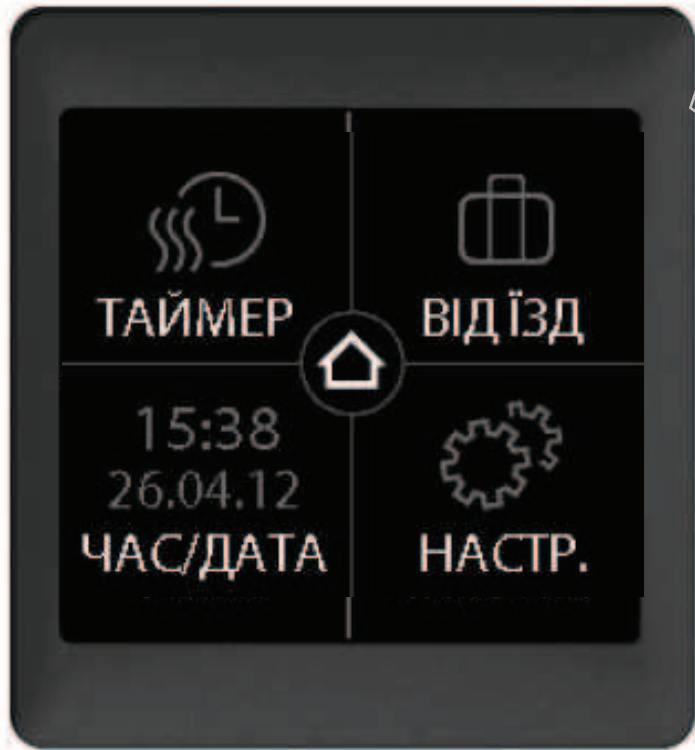

Споживання
електроенергії
знижено

- **Особливості**
 - Спеціальна кнопка для швидкого доступу до найнеобхідніших функцій:
 - “Вимикання”, “Захист замерзання”, “Від’їзд”, “Таймер”
- **Переваги**
 - Не треба нічого запам’ятовувати
 - Ніщо не забувається, навігація елементарна
 - Автоматична функція енергозбереження забезпечує роботу в економічному режимі
 - Найекономічніший терморегулятор на ринку. Заощаджує до 12% енерговитрат у порівнянні з іншими моделями з таймером

> Install Wizard

> Quick Button

DEVIreg™ Touch

DEVI®

Віртуальний DEVIreg™ Touch

- Демонстраційна версія для завантаження і використання на комп'ютері, для виставок тощо
- QR код (код швидкого доступу) для запуску віртуального регулятора DEVIreg™ Touch на смартфоні
- iPhone та Android App версії для користувачів смартфонів (завантажується)
- QR код для прямого переходу на App store або Android market