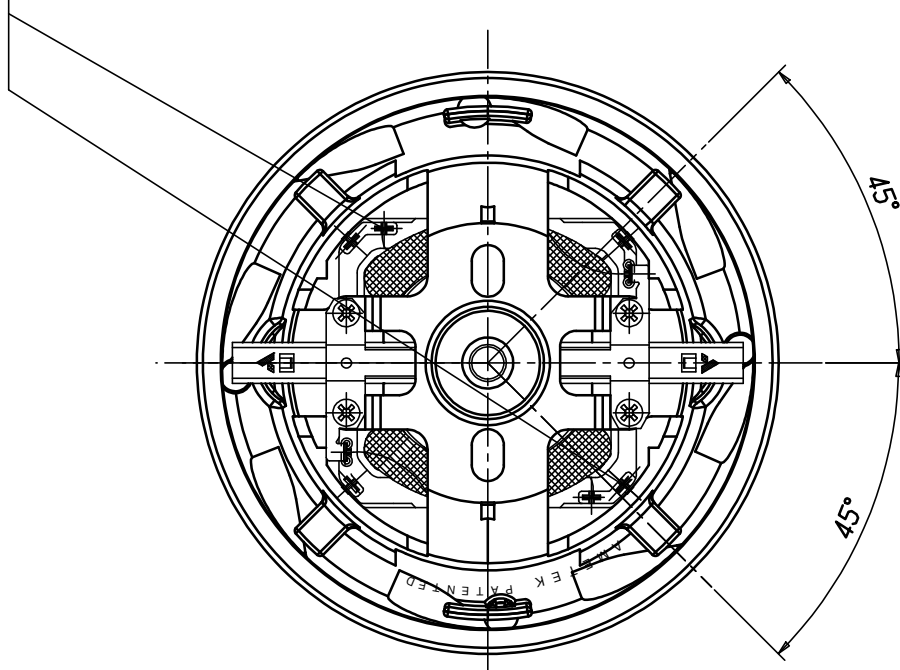

CONNESSIONE PREDISPOSTA CON FASTON MASCHIO 4.8x0.8  
 ARRANGED FOR CONNECTION TAB-TERMINAL 4.8x0.8

**AMETEK**<sup>®</sup>

ITALIA S.r.l., VACUUM PRODUCTS

Denominazione  
 Title  
 DIMENSIONI DI INGOMBRO  
 OVERALL DIMENSIONS  
 MOT.BY1II.1200W.230V.