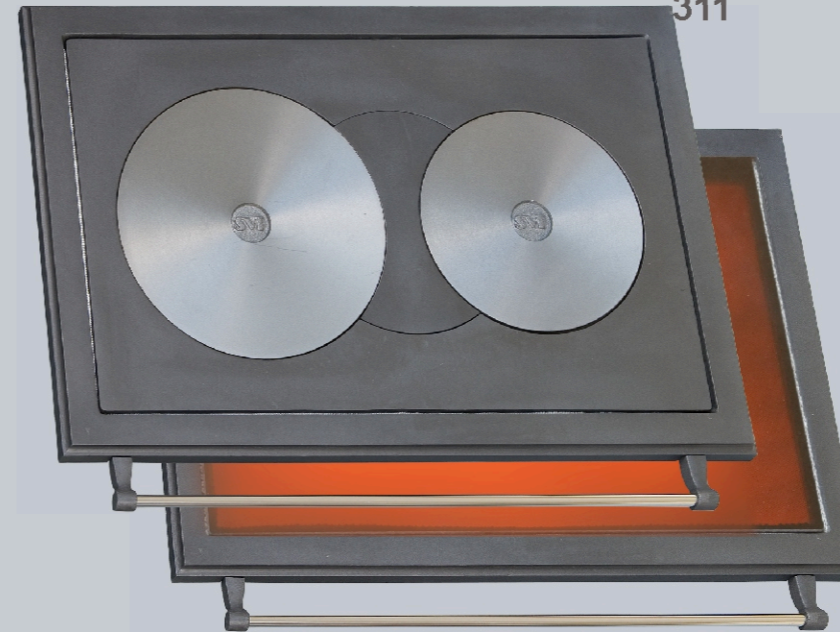

301

311

ДРУГИЕ ДВЕРЦЫ ASHBOX and COALBOX DOORS

Размеры посадочные В×Шмм Inner dimensions HxW mm

Размеры внешние В×Шмм Outer dimensions HxW mm

1. **432** Люк для золы на петлях
   Ashbox door 130 x 270 180 x 320
2. **433** Люк для золы на петлях, герметичный
   Ashbox door gasketed 130 x 270 180 x 320
3. **533** Люк для золы на петлях
   Ashbox door 130 x 270 180 x 320
4. **439** Дверца для выгребания углей
   Coalbox door 80 x 270 110 x 295
5. **440** Дверца для выгребания углей
   Coalbox door 80 x 410 110 x 440

САЖНЫЕ ЗАСЛОНКИ SOOT DOORS

Размеры посадочные В×Шмм Inner dimensions HxW mm

Размеры внешние В×Шмм Outer dimensions HxW mm

1. **434** Сажная заслонка
   Soot door 130 x 130 170 x 170
2. **435** Сажная заслонка с ручкой
   Soot door 130 x 130 170 x 170
3. **437** Сажная заслонка
   Soot door 65 x 130 105 x 170
4. **534** Сажная заслонка
   Soot door 130 x 130 170 x 170