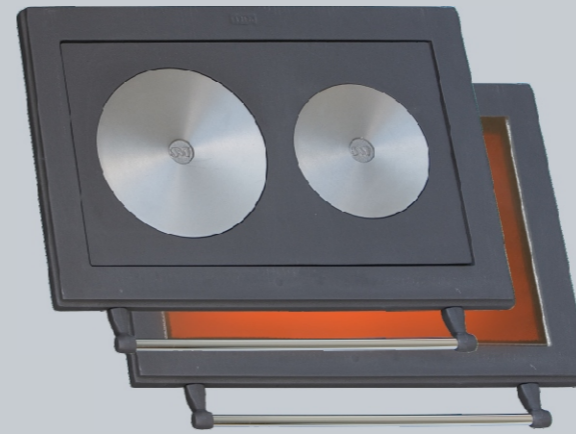

КАМИННЫЕ ДВЕРЦЫ ЭРКЕРНЫЕ PANORAMA FIREPLACE DOORS

Размеры посадочные В×Шмм Inner dimensions HxW mm

Размеры внешние В×Шмм Outer dimensions HxW mm

1. **413** Каминная дверца эркерная 1-створчатая с углом 45°
   Panorama fireplace door gasketed hinged on the right 325 x 555 400 x 600
2. **416** Каминная дверца эркерная 1-створчатая с углом 45°
   Two-sided arched panorama door for fireplaces 410 x 680 460 x 740
3. **417** Каминная дверца эркерная 2-х створчатая с углом 45°
   Two-sided semiarched panorama door for fireplaces 410 x 680 460 x 740
4. **515** Каминная дверца эркерная 2-х створчатая, герметичная
   Panorama fireplace door gasketed 410 x 655 460 x 715

ДРУГИЕ ДВЕРЦЫ ASHBOX and COALBOX DOORS

Размеры посадочные В×Шмм Inner dimensions HxW mm

Размеры внешние В×Шмм Outer dimensions HxW mm

1. **432** Люк для золы на петлях
   Ashbox door 130 x 270 180 x 320
2. **433** Люк для золы на петлях, герметичный
   Ashbox door gasketed 130 x 270 180 x 320
3. **533** Люк для золы на петлях
   Ashbox door 130 x 270 180 x 320
4. **439** Дверца для выгребания углей
   Coalbox door 80 x 270 110 x 295
5. **440** Дверца для выгребания углей
   Coalbox door 80 x 410 110 x 440

САЖНЫЕ ЗАСЛОНКИ SOOT DOORS

Размеры посадочные В×Шмм Inner dimensions HxW mm

Размеры внешние В×Шмм Outer dimensions HxW mm

1. **434** Сажная заслонка
   Soot door 130 x 130 170 x 170
2. **435** Сажная заслонка с ручкой
   Soot door 130 x 130 170 x 170
3. **437** Сажная заслонка
   Soot door 65 x 130 105 x 170
4. **534** Сажная заслонка
   Soot door 130 x 130 170 x 170

ПЛИТЫ И ЛЮКИ ТОПКИ STOVE TOPS and STOVE DOORS

Размеры посадочные В×Шмм Inner dim. HxW mm

Размеры внешние В×Шмм Outer dim. HxW mm