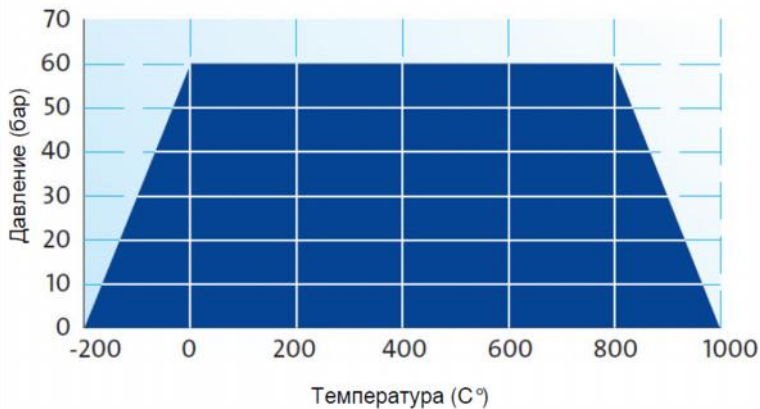

novamica® THERMEX

: 1000 1200
: 1,0/1,5/2,0/3,0
:

2,0

	DIN 28 091-2	/ 3	1,80
	DIN 52 910	/ 2 / 2	30 25
300⁰	DIN 52 913	/ 2	32
	ASTM F 36 J	%	20
	ASTM F 36 J	%	40
	DIN 28 090-2	%	15
	DIN 28 090-2	%	5
	IEC 243-23⁰C		30
		/	0,3
500⁰ /5	DIN 28 090-2	/	0,8

- 30861507.001 – 2000
- Germanischer Lloyd –

Горячие газы

2