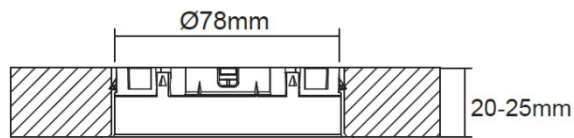

Umwelteigenschaften

Energieeffizienzklasse Leuchtmittel.....	N/A
--	-----

Energieverbrauchskennzeichnung

gemäß VO 874/2012

Produktabmessungen

Bohrlochdurchmesser.....	78 mm
Durchmesser .....	86 mm
Höhe.....	26 mm
Gewicht .....	90 g

### Lichtstärkeverteilung

Beispiel MM17082

m	Lux	Ø cm
0.5	3400	58
1	850	115
1.5	378	173
2	213	231

Beam angle = 30°

### Abmessungsskizze