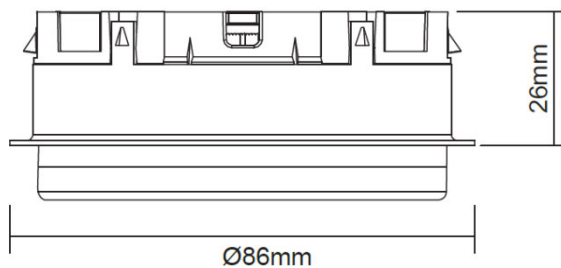

Umwelteigenschaften

Energieeffizienzklasse Leuchtmittel.....	N/A
--	-----

Energieverbrauchskennzeichnung

gemäß VO 874/2012

Produktabmessungen

Bohrlochdurchmesser.....	78 mm
Durchmesser .....	86 mm
Höhe.....	26 mm
Gewicht .....	90 g

### Lichtstärkeverteilung

Beispiel MM17082

m	Lux	Ø cm
0.5	3400	58
1	850	115
1.5	378	173
2	213	231

Beam angle = 30°

### Abmessungsskizze