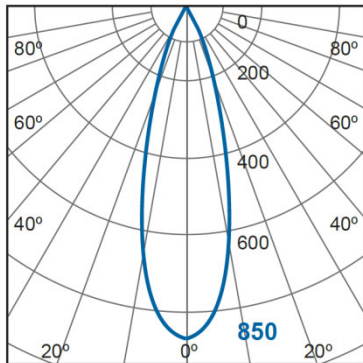

Umwelteigenschaften

Energieeffizienzklasse Leuchtmittel.....	N/A
--	-----

Energieverbrauchskennzeichnung

gemäß VO 874/2012

Produktabmessungen

Bohrlochdurchmesser.....	78 mm
Durchmesser .....	86 mm
Höhe.....	26 mm
Gewicht .....	90 g

Lichttechnische Eigenschaften

Beispiel MM17082

Farbkennung .....	828
Lichtfarbe .....	Warmweiß
Farbtemperatur .....	2800 K
Farbwiedergabe .....	Ra 82
Nennlichtstrom .....	850 lm
Bemessungsnutzlichtstrom.....	850 lm
Nomineller Halbwertswinkel .....	30°
Bemessungshalbwertswinkel.....	30°
Lichtstromerhalt <sup>1</sup> .....	90 %
Farbkonsistenz SDCM .....	≤ 6

### Lichtstärkeverteilung

Beispiel MM17082

m	Lux	Ø cm
0.5	3400	58
1	850	115
1.5	378	173
2	213	231

Beam angle = 30°

### Abmessungsskizze