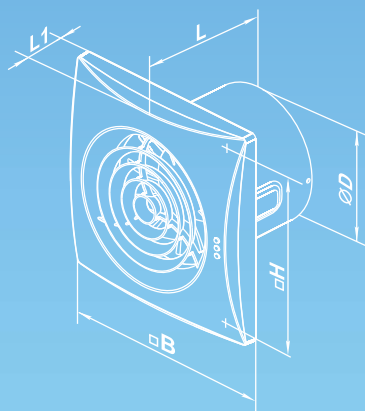

Габаритные размеры

Модель	Размеры, мм				
	ØD	B	H	L	L1
100 Квайт	99	158	136	107	26
125 Квайт	123,5	182	158	118	27
150 Квайт 150 Квайт Экстра	148	214	190	130	32