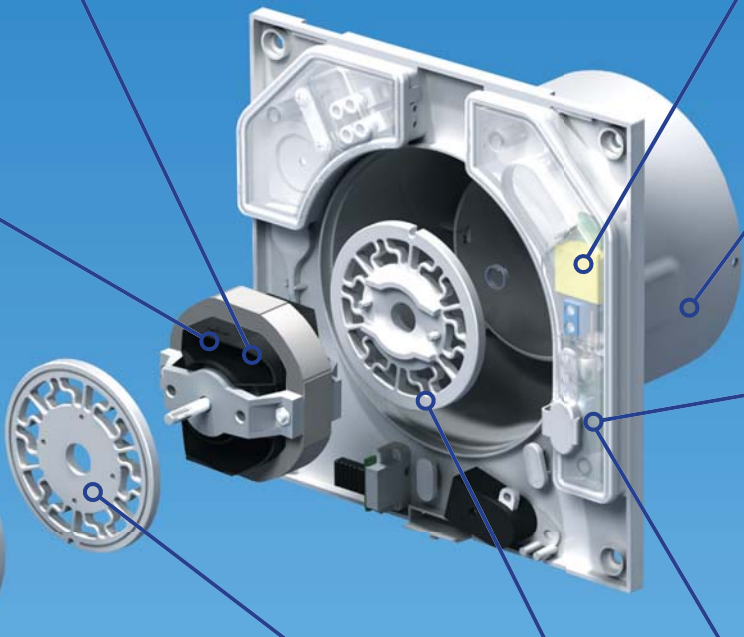

Высокий индекс защиты

Вентиляторы **ВЕНТС КВАЙТ** имеют высокий уровень защиты от воды, что делает их идеальным решением для вентиляции ванной комнаты и санузла.

Компактные размеры

Компактная конструкция вентиляторов подходит как для настенного, так и для потолочного монтажа. Укороченный патрубок позволяет устанавливать вентилятор в вентиляционную шахту или присоединять воздуховоды Ø100, 125, 150 мм.