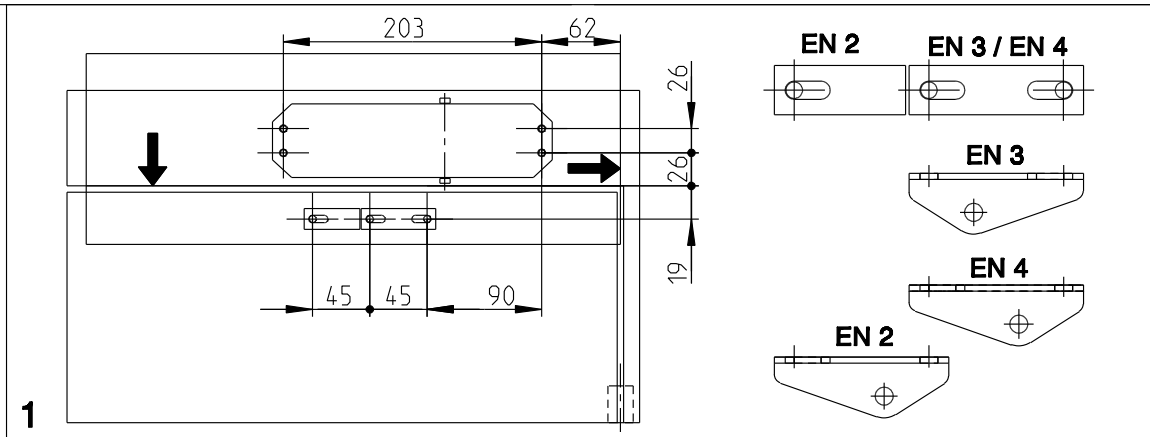

Доводчик OTS 140
артикул K-17041-00-0-*

Level	released		Scale	Modification	Size
Ver.	--	W i	%	1	
Draft	24.08.11	Se		Drawinc No.	Sheet

Доводчик OTS 140
артикул К-17041-00-0-*

	Level	released		Scale	Modification 1	Size
	Ver.	--	W i	%		
	Draft	24.08.11	Se			
						Sheet