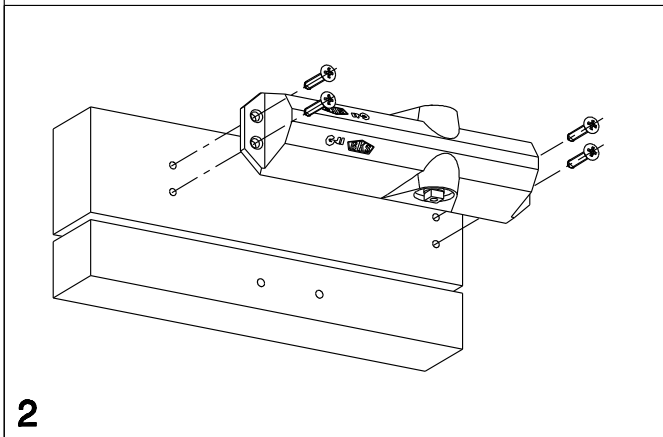

Доводчик OTS 140
артикул K-17041-00-0-*

Level	released		Scale	Modification	Size
Ver.	--	W i	%	1	
Draft	24.08.11	Se		Drawinc No.	Sheet

Доводчик OTS 140
артикул К-17041-00-0-*

	Level	released		Scale	Modification 1	Size
	Ver.	--	W i	%		
	Draft	24.08.11	Se			
						Sheet