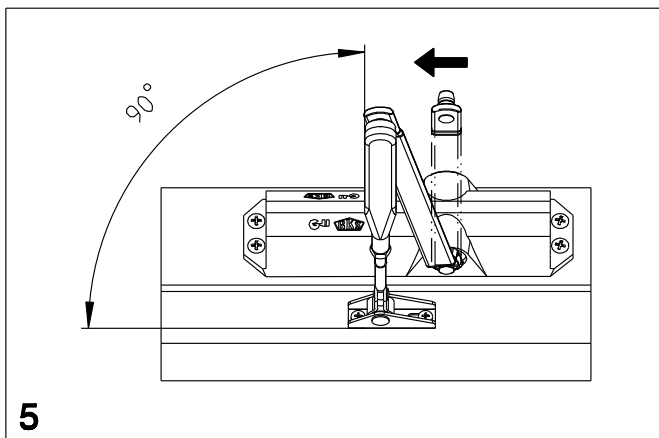

Доводчик OTS 140
артикул K-17041-00-0-*

Level	released		Scale	Modification	Size
Ver.	--	W i	%	1	
Draft	24.08.11	Se		Drawinc No.	Sheet

Доводчик OTS 140
артикул К-17041-00-0-*

	Level	released		Scale	Modification 1	Size
	Ver.	--	W i	%		
	Draft	24.08.11	Se			
						Sheet