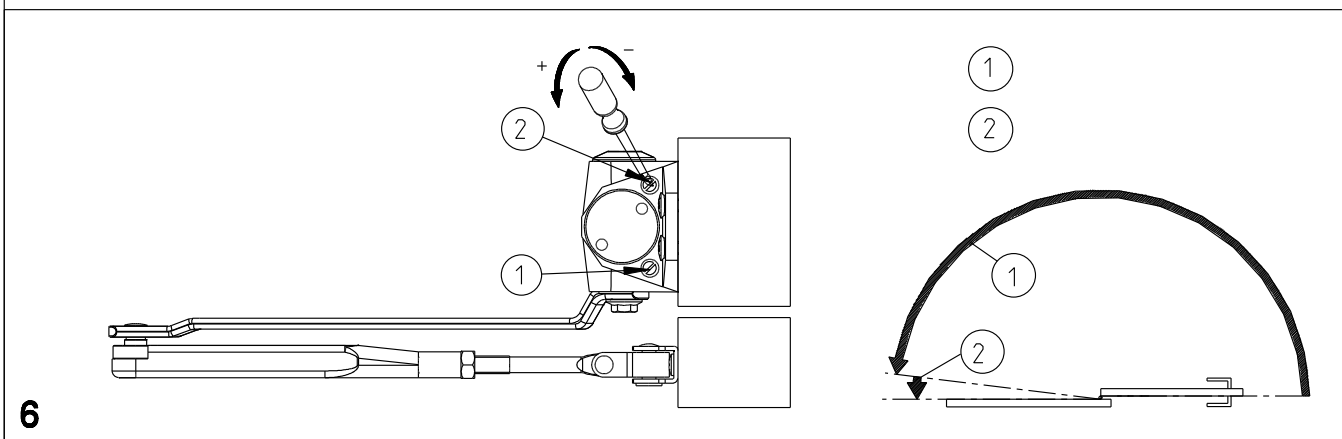

Доводчик OTS 140
артикул K-17041-00-0-*

Level	released		Scale	Modification	Size
Ver.	--	W i	%	1	
Draft	24.08.11	Se		Drawinc No.	Sheet

Доводчик OTS 140
артикул К-17041-00-0-*

	Level	released		Scale	Modification 1	Size
	Ver.	--	W i	%		
	Draft	24.08.11	Se			
						Sheet