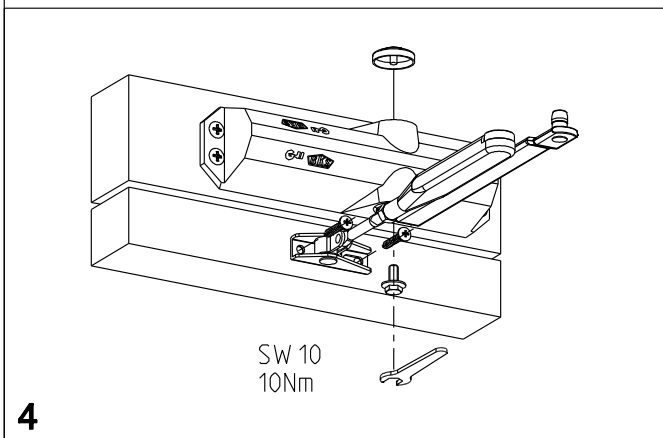

Доводчик OTS 140
артикул K-17041-00-0-*

Level	released		Scale	Modification	Size
Ver.	--	W i	%	1	
Draft	24.08.11	Se		Drawinc No.	Sheet

Доводчик OTS 140
артикул К-17041-00-0-*

	Level	released		Scale	Modification 1	Size
	Ver.	--	W i	%		
	Draft	24.08.11	Se			
						Sheet