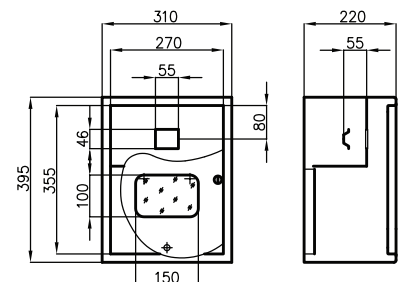

Вид установки: навесной

Материал:

Стальная жёсть толщиной 0,8мм с защитным лаковым покрытием цвета RAL 9002, нанесённым электростатическим методом.

Доступные версии:

ЩИТЫ ПОД ОДНОФАЗНЫЙ СЧЁТЧИК

ТИП	ВАРИАНТ				КОЛИЧЕСТВО МОДУЛЕЙ	ГАБАРИТНЫЕ РАЗМЕРЫ ММ			КАТАЛОГОВЫЙ НОМЕР
	без оснащения	с замком- защёлкой	с замком	со стеклом		шир.	выс.	глуб.	
	BW		Z	ZS					
NRL 1F		✓			-	220	310	220	4-246
			✓						4-247
			✓	✓					4-248
NRL 1F 1		✓			1	310	395	220	4-249
			✓						4-250
			✓	✓					4-251
NRL 1F 3		✓			3	310	395	220	4-252
			✓	✓					4-253
NRL 1F 6		✓			6	310	395	220	4-254
		✓		✓					4-258
			✓	✓					4-259
NRL 1F 6W		✓			6	220	430	220	4-260
		✓		✓					4-331
			✓						4-332
			✓	✓					4-333
NRL 1F 6WE для электронного счётчика		✓			6	220	430	130	4-334
		✓		✓					4-331E
			✓						4-332E
			✓	✓					4-333E
NRL 1F 12		✓			12	310	395	220	4-334E
		✓		✓					4-261
			✓						4-273
			✓	✓					4-262
			✓	✓					4-263

НОВИНКА!

для
электронного
счётчика

NRL 1F
со стеклом и замком

NRL 1F 1
со стеклом и замком

NRL 1F 3
со стеклом и замком

NRL 1F 6
со стеклом и замком

NRL 1F 6W
со стеклом и замком

NRL 1F 12
со стеклом и замком