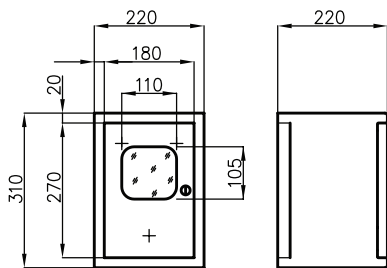

Вид установки: навесной

Материал:

Стальная жёсть толщиной 0,8мм с защитным лаковым покрытием цвета RAL 9002, нанесённым электростатическим методом.

Доступные версии:

ЩИТЫ ПОД ОДНОФАЗНЫЙ СЧЁТЧИК

ТИП	ВАРИАНТ				КОЛИЧЕСТВО МОДУЛЕЙ	ГАБАРИТНЫЕ РАЗМЕРЫ ММ			КАТАЛОГОВЫЙ НОМЕР
	без оснащения	с замком- защёлкой	с замком	со стеклом		шир.	выс.	глуб.	
	BW		Z	ZS					
NRL 1F		✓			-	220	310	220	4-246
			✓						4-247
			✓	✓					4-248
NRL 1F 1		✓			1	310	395	220	4-249
			✓						4-250
			✓	✓					4-251
NRL 1F 3		✓			3	310	395	220	4-252
			✓	✓					4-253
NRL 1F 6		✓			6	310	395	220	4-254
		✓		✓					4-258
			✓	✓					4-259
NRL 1F 6W		✓			6	220	430	220	4-260
		✓		✓					4-331
			✓						4-332
			✓	✓					4-333
NRL 1F 6WE для электронного счётчика		✓			6	220	430	130	4-334
		✓		✓					4-331E
			✓						4-332E
			✓	✓					4-333E
NRL 1F 12		✓			12	310	395	220	4-334E
		✓		✓					4-261
			✓						4-273
			✓	✓					4-262
			✓	✓					4-263

НОВИНКА!

для
электронного
счётчика

NRL 1F
со стеклом и замком

NRL 1F 1
со стеклом и замком

NRL 1F 3
со стеклом и замком

NRL 1F 6
со стеклом и замком

NRL 1F 6W
со стеклом и замком

NRL 1F 12
со стеклом и замком