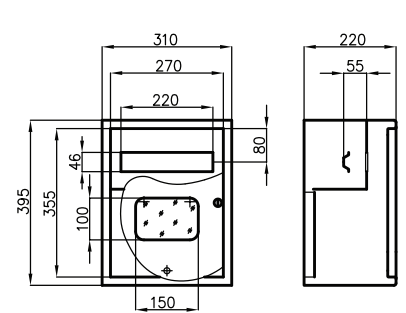

Вид установки: навесной

Материал:

Стальная жёсть толщиной 0,8мм с защитным лаковым покрытием цвета RAL 9002, нанесённым электростатическим методом.

Доступные версии:

ЩИТЫ ПОД ОДНОФАЗНЫЙ СЧЁТЧИК

ТИП	ВАРИАНТ				КОЛИЧЕСТВО МОДУЛЕЙ	ГАБАРИТНЫЕ РАЗМЕРЫ ММ			КАТАЛОГОВЫЙ НОМЕР
	без оснащения	с замком- защёлкой	с замком	со стеклом		шир.	выс.	глуб.	
	BW		Z	ZS					
NRL 1F		✓			-	220	310	220	4-246
			✓						4-247
			✓	✓					4-248
NRL 1F 1		✓			1	310	395	220	4-249
			✓						4-250
			✓	✓					4-251
NRL 1F 3		✓			3	310	395	220	4-252
			✓	✓					4-253
NRL 1F 6		✓			6	310	395	220	4-254
		✓		✓					4-258
			✓	✓					4-259
NRL 1F 6W		✓			6	220	430	220	4-260
		✓		✓					4-331
			✓						4-332
			✓	✓					4-333
NRL 1F 6WE для электронного счётчика		✓			6	220	430	130	4-334
		✓		✓					4-331E
			✓						4-332E
			✓	✓					4-333E
NRL 1F 12		✓			12	310	395	220	4-334E
		✓		✓					4-261
			✓						4-273
			✓	✓					4-262
			✓	✓					4-263

НОВИНКА!

для
электронного
счётчика

NRL 1F
со стеклом и замком

NRL 1F 1
со стеклом и замком

NRL 1F 3
со стеклом и замком

NRL 1F 6
со стеклом и замком

NRL 1F 6W
со стеклом и замком

NRL 1F 12
со стеклом и замком