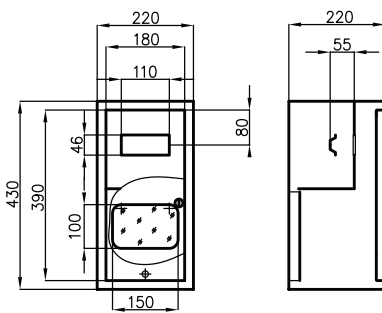

Вид установки: навесной

Материал:

Стальная жёсть толщиной 0,8мм с защитным лаковым покрытием цвета RAL 9002, нанесённым электростатическим методом.

Доступные версии:

ЩИТЫ ПОД ОДНОФАЗНЫЙ СЧЁТЧИК

ТИП	ВАРИАНТ				КОЛИЧЕСТВО МОДУЛЕЙ	ГАБАРИТНЫЕ РАЗМЕРЫ ММ			КАТАЛОГОВЫЙ НОМЕР
	без оснащения	с замком- защёлкой	с замком	со стеклом		шир.	выс.	глуб.	
	BW		Z	ZS					
NRL 1F		✓			-	220	310	220	4-246
			✓						4-247
			✓	✓					4-248
NRL 1F 1		✓			1	310	395	220	4-249
			✓						4-250
			✓	✓					4-251
NRL 1F 3		✓			3	310	395	220	4-252
			✓	✓					4-253
NRL 1F 6		✓			6	310	395	220	4-254
		✓		✓					4-258
			✓	✓					4-259
NRL 1F 6W		✓			6	220	430	220	4-260
		✓		✓					4-331
			✓						4-332
			✓	✓					4-333
NRL 1F 6WE для электронного счётчика		✓			6	220	430	130	4-334
		✓		✓					4-331E
			✓						4-332E
			✓	✓					4-333E
NRL 1F 12		✓			12	310	395	220	4-334E
		✓		✓					4-261
			✓						4-273
			✓	✓					4-262
			✓	✓					4-263

НОВИНКА!

для
электронного
счётчика

NRL 1F
со стеклом и замком

NRL 1F 1
со стеклом и замком

NRL 1F 3
со стеклом и замком

NRL 1F 6
со стеклом и замком

NRL 1F 6W
со стеклом и замком

NRL 1F 12
со стеклом и замком