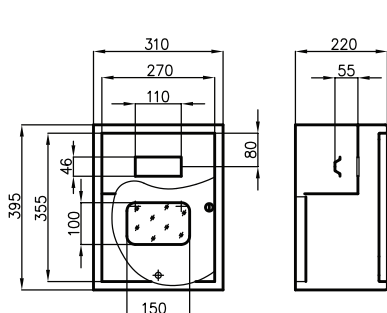

Вид установки: навесной

Материал:

Стальная жёсть толщиной 0,8мм с защитным лаковым покрытием цвета RAL 9002, нанесённым электростатическим методом.

Доступные версии:

ЩИТЫ ПОД ОДНОФАЗНЫЙ СЧЁТЧИК

ТИП	ВАРИАНТ				КОЛИЧЕСТВО МОДУЛЕЙ	ГАБАРИТНЫЕ РАЗМЕРЫ ММ			КАТАЛОГОВЫЙ НОМЕР
	без оснащения	с замком- защёлкой	с замком	со стеклом		шир.	выс.	глуб.	
	BW		Z	ZS					
NRL 1F		✓			-	220	310	220	4-246
			✓						4-247
			✓	✓					4-248
NRL 1F 1		✓			1	310	395	220	4-249
			✓						4-250
			✓	✓					4-251
NRL 1F 3		✓			3	310	395	220	4-252
			✓	✓					4-253
NRL 1F 6		✓			6	310	395	220	4-254
		✓		✓					4-258
			✓	✓					4-259
NRL 1F 6W		✓			6	220	430	220	4-260
		✓		✓					4-331
			✓						4-332
			✓	✓					4-333
NRL 1F 6WE для электронного счётчика		✓			6	220	430	130	4-334
		✓		✓					4-331E
			✓						4-332E
			✓	✓					4-333E
NRL 1F 12		✓			12	310	395	220	4-334E
		✓		✓					4-261
			✓						4-273
			✓	✓					4-262
			✓	✓					4-263

НОВИНКА!

для
электронного
счётчика

NRL 1F
со стеклом и замком

NRL 1F 1
со стеклом и замком

NRL 1F 3
со стеклом и замком

NRL 1F 6
со стеклом и замком

NRL 1F 6W
со стеклом и замком

NRL 1F 12
со стеклом и замком