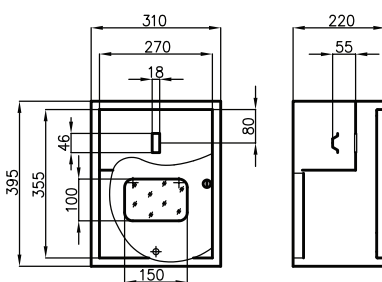

Вид установки: навесной

Материал:

Стальная жёсть толщиной 0,8мм с защитным лаковым покрытием цвета RAL 9002, нанесённым электростатическим методом.

Доступные версии:

ЩИТЫ ПОД ОДНОФАЗНЫЙ СЧЁТЧИК

ТИП	ВАРИАНТ				КОЛИЧЕСТВО МОДУЛЕЙ	ГАБАРИТНЫЕ РАЗМЕРЫ ММ			КАТАЛОГОВЫЙ НОМЕР
	без оснащения	с замком- защёлкой	с замком	со стеклом		шир.	выс.	глуб.	
	BW		Z	ZS					
NRL 1F		✓			-	220	310	220	4-246
			✓						4-247
			✓	✓					4-248
NRL 1F 1		✓			1	310	395	220	4-249
			✓						4-250
			✓	✓					4-251
NRL 1F 3		✓			3	310	395	220	4-252
			✓	✓					4-253
NRL 1F 6		✓			6	310	395	220	4-254
		✓		✓					4-258
			✓	✓					4-259
NRL 1F 6W		✓			6	220	430	220	4-260
		✓		✓					4-331
			✓						4-332
			✓	✓					4-333
NRL 1F 6WE для электронного счётчика		✓			6	220	430	130	4-334
		✓		✓					4-331E
			✓						4-332E
			✓	✓					4-333E
NRL 1F 12		✓			12	310	395	220	4-334E
		✓		✓					4-261
			✓						4-273
			✓	✓					4-262
			✓	✓					4-263

НОВИНКА!

для
электронного
счётчика

NRL 1F
со стеклом и замком

NRL 1F 1
со стеклом и замком

NRL 1F 3
со стеклом и замком

NRL 1F 6
со стеклом и замком

NRL 1F 6W
со стеклом и замком

NRL 1F 12
со стеклом и замком