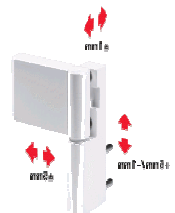

Характеристики PS 23:

1. Длина петли 85 мм для всех ходовых профильных систем дверей;
2. Три размера петель для высот напалава 14-23,5 мм;
3. Для веса створки 80 кг.

Характеристики PS 27:

1. Длина петли 105 мм для всех ходовых профильных систем дверей;
2. Четыре размера петель для высот напалава 14-26,5 мм;
3. Для веса створки 120 кг.

Недорогой вариант петель удовлетворяющий самым высоким требованиям клиентов.

Простая и удобная бесступенчатая регулировка по горизонтали и вертикали.

Прижим регулируется с помощью эксцентрично расположенной и не требующей техобслуживания втулки в петле створки.