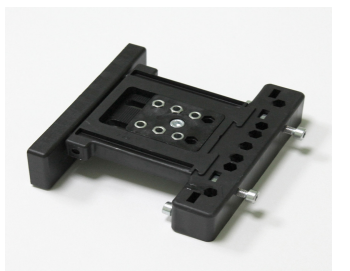

Дверные петли Joker (Польша)

Артикул	Наименование	Наличие	Ед.	Цена в ЕВРО
Петля Joker белый RAL9016	Петля дверная Joker на 125 кг., наплав 14,5-17,5мм	+	шт.	6,50 €
	Петля дверная Joker на 125 кг., наплав 18-23мм	+	шт.	6,50 €
Петля Joker корич RAL8077	Петля дверная Joker на 125 кг., наплав 14,5-17,5мм	+	шт.	6,50 €
	Петля дверная Joker на 125 кг., наплав 18-23мм	+	шт.	6,50 €
Петля Joker бронзовый	Петля дверная Joker на 125 кг., наплав 14,5-17,5мм	-	шт.	9,20 €
	Петля дверная Joker на 125 кг., наплав 18-23мм	-	шт.	9,20 €

Шаблон	Шаблон для установки петель Joker	+	шт.	5,00 €