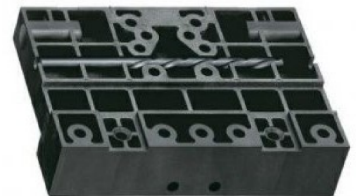

Шаблон	Шаблон для установки петель Simonswerk Siku 3D	+	шт.	5,00 €