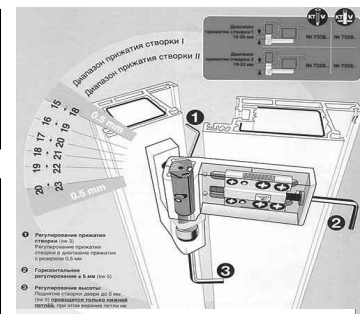

<http://komplektservice.com.ua/>

"Комплект Сервис"- комплектующие и фурнитура для окон и дверей.
Покупайте у нас: Dr.Hahn, Roto, Hoppe, Geze, Dorma, Fuhr, SimmonsWerk, GU BKS, Joker
моб. 067-726-76-23, 066-326-76-23, 093-141-17-42