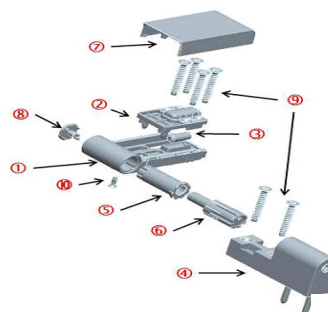

Характеристики PS 23:

1. Длина петли 85 мм для всех ходовых профильных систем дверей;
2. Три размера петель для высот напалава 14-23,5 мм;
3. Для веса створки 80 кг.

Характеристики PS 27:

1. Длина петли 105 мм для всех ходовых профильных систем дверей;
2. Четыре размера петель для высот напалава 14-26,5 мм;
3. Для веса створки 120 кг.

Недорогой вариант петель удовлетворяющий самым высоким требованиям клиентов.

Простая и удобная бесступенчатая регулировка по горизонтали и вертикали.

Прижим регулируется с помощью эксцентрично расположенной и не требующей техобслуживания втулки в петле створки.