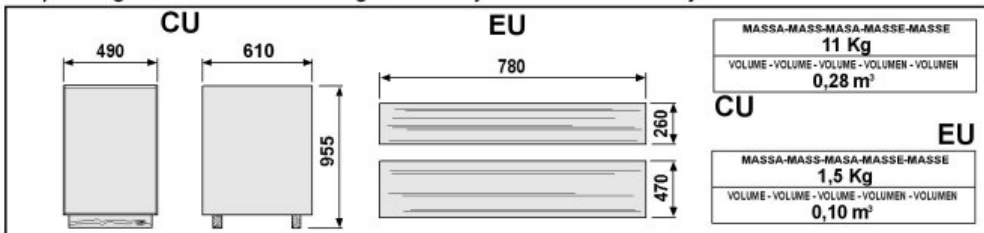

Dimensioni - Dimensions - Dimensions
Abmessungen - Dimensiones

GS1

Schema di montaggio - Mounting scheme - Schema de montage
Montageschema - Esquema de montaje

- * Raccomandazioni in sede di installazione e per il controllo fornite sul manuale di installazione
- * To be advised at time of order for factory installation and operating instructions
- * Recommendations au moments d'installations et pour le contrôle fournis sur le manuel d'installation
- * Empfehlungen für die Installationsphase und zur Kontrolle, die im Handbuch zur Installation enthalten sind
- * Por cuanto respecta a recomendaciones de instalación y control ver manual de instalación

Massa e misure imballi - Packing mass and dimensions - Masse et dimensions emballages
Verpackungsmasse und-abmessungen - Masa y medidas del embalaje

ZANOTTI S.p.A.