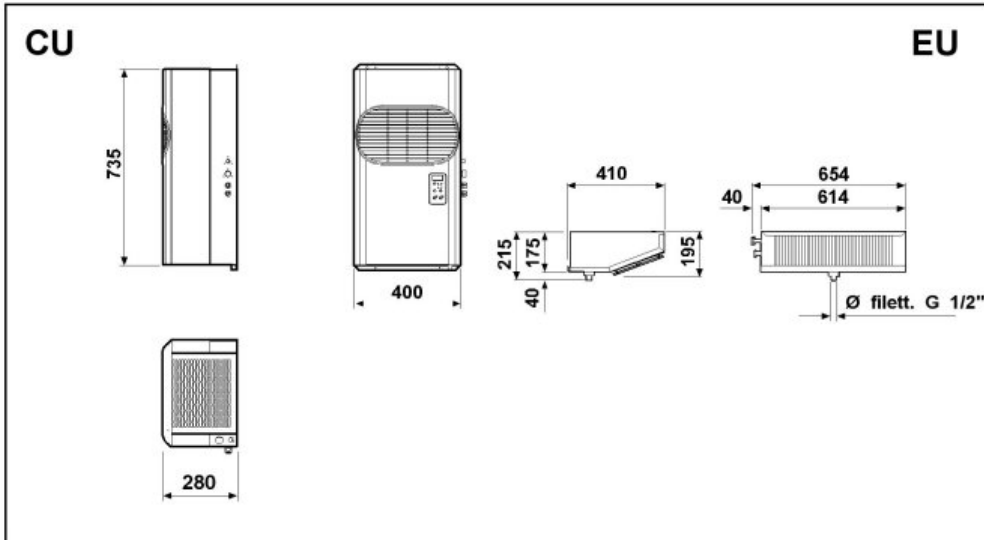

Dimensioni - Dimensions - Dimensions
Abmessungen - Dimensiones

GS1

Schema di montaggio - Mounting scheme - Schema de montage
Montageschema - Esquema de montaje

- * Raccomandazioni in sede di installazione e per il controllo fornite sul manuale di installazione
- * To be advised at time of order for factory installation and operating instructions
- * Recommendations au moments d'installations et pour le contrôle fournis sur le manuel d'installation
- * Empfehlungen für die Installationsphase und zur Kontrolle, die im Handbuch zur Installation enthalten sind
- * Por cuanto respecta a recomendaciones de instalación y control ver manual de instalación

Massa e misure imballi - Packing mass and dimensions - Masse et dimensions emballages
Verpackungsmasse und-abmessungen - Masa y medidas del embalaje

ZANOTTI S.p.A.