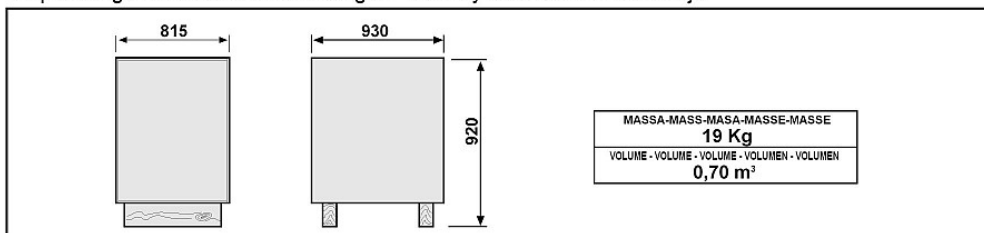

Dimensioni - Dimensions - Dimensions
Abmessungen - Dimensiones

ZN2

Schema di montaggio - Mounting scheme - Schema de montage
Montageschema - Esquema de montaje

- * Raccomandazioni in sede di installazione e per il controllo fornite sul manuale di installazione
- * To be advised at time of order for factory installation and operating instructions
- * Recommendations au moments d'installations et pour le contrôle fournis sur le manuel d'installation
- * Empfehlungen für die Installationsphase und zur Kontrolle, die im Handbuch zur Installation enthalten sind
- * Por cuanto respecta a recomendaciones de instalación y control ver manual de instalación

Massa e misure imballi - Packing mass and dimensions - Masse et dimensions emballages
Verpackungsmasse und-abmessungen - Masa y medidas del embalaje

ZANOTTI S.p.A.