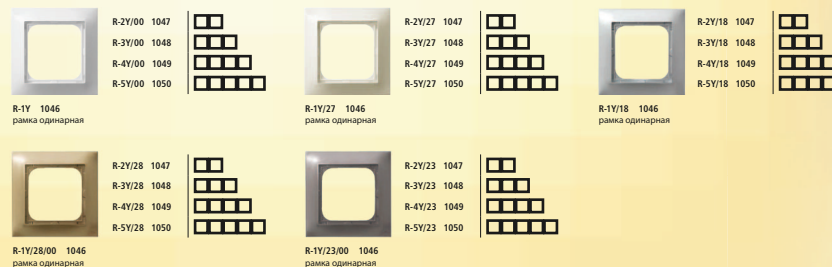

розетки телефонные винтовые клеммы

рамки