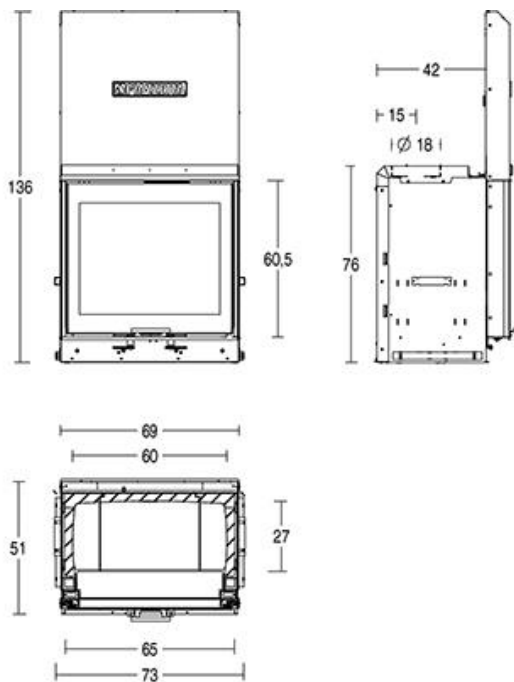

СОВМЕСТИМЫЕ ОБЛИЦОВКИ

Технический чертёж