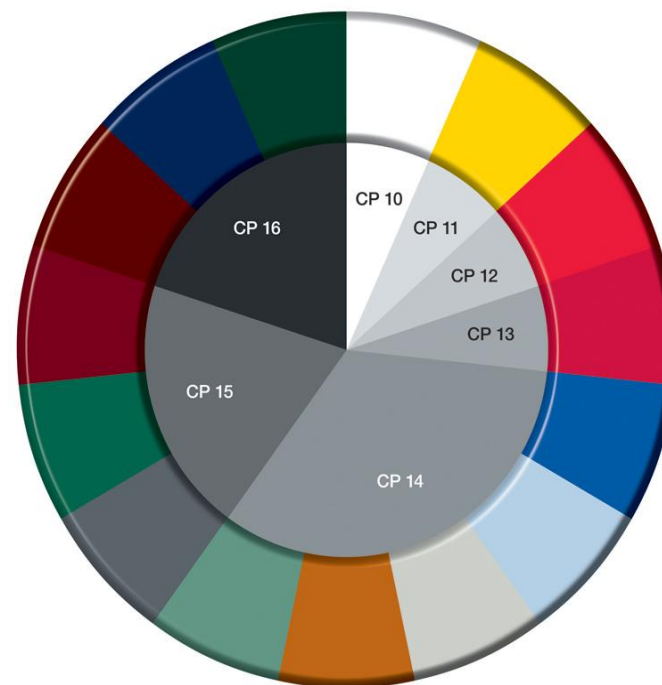

MOBIHEL®
Advanced Car Refinishing

www.mobihel.ua

Плакат
«**MOBIHEL**
Компактпраймер»
позволит выбрать
оптимальный цвет
для подложки

MOBIHEL® 2K HS 4:1 compactprimer low VOC

Colour circle

CP 10 = 100% CP 10	19580
CP 11 = 99,5% CP 10 + 0,5% CP 17	
CP 12 = 98,3% CP 10 + 1,7% CP 17	
CP 13 = 96,5% CP 10 + 3,5% CP 17	
CP 14 = 93,0% CP 10 + 7,0% CP 17	17938
CP 15 = 78,0% CP 10 + 22,0% CP 17	
CP 16 = 23,0% CP 10 + 77,0% CP 17	
CP 17 = 100% CP 17	19581

HG
HELIOS Group

www.mobihel.helios.si

HELIOS