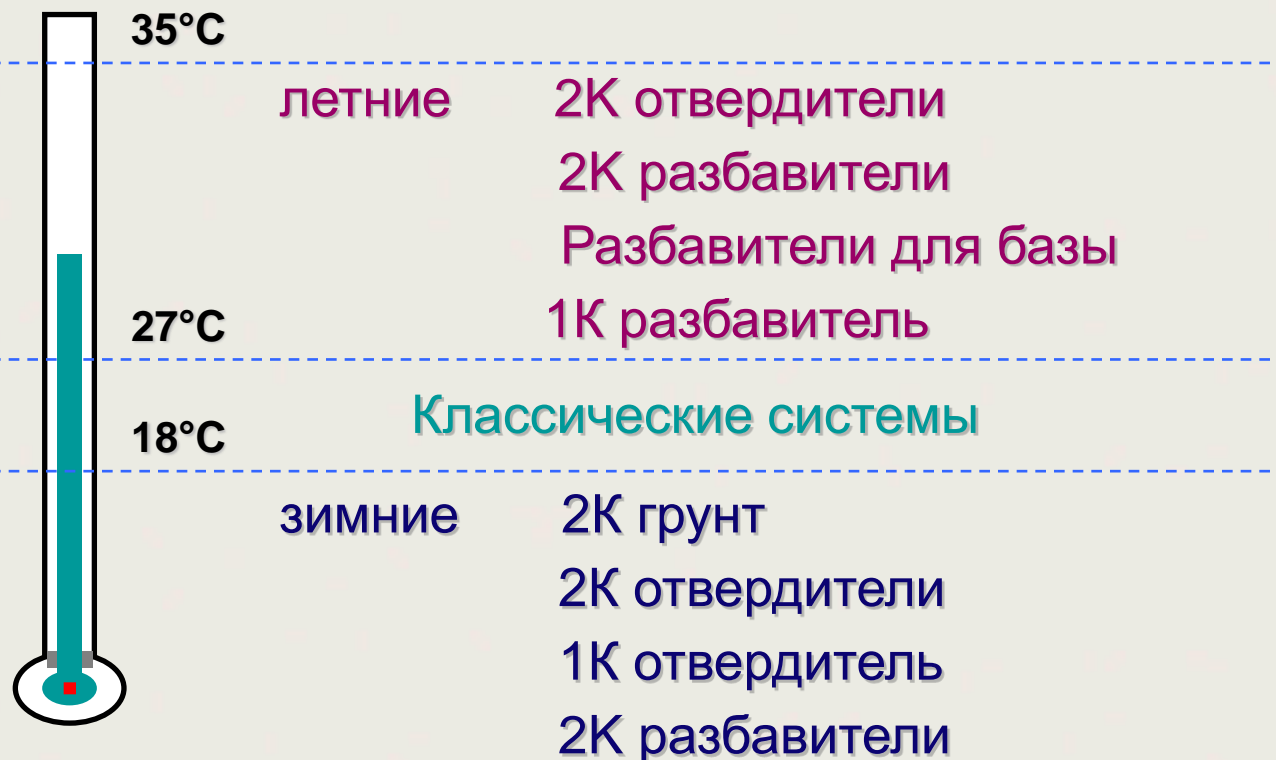

MOBIHEL®
Advanced Car Refinishing

www.mobihel.ua

Сезонные материалы

Следуя запросам потребителя **MOBIHEL** разработана серия сезонных товаров: зимние и летние материалы