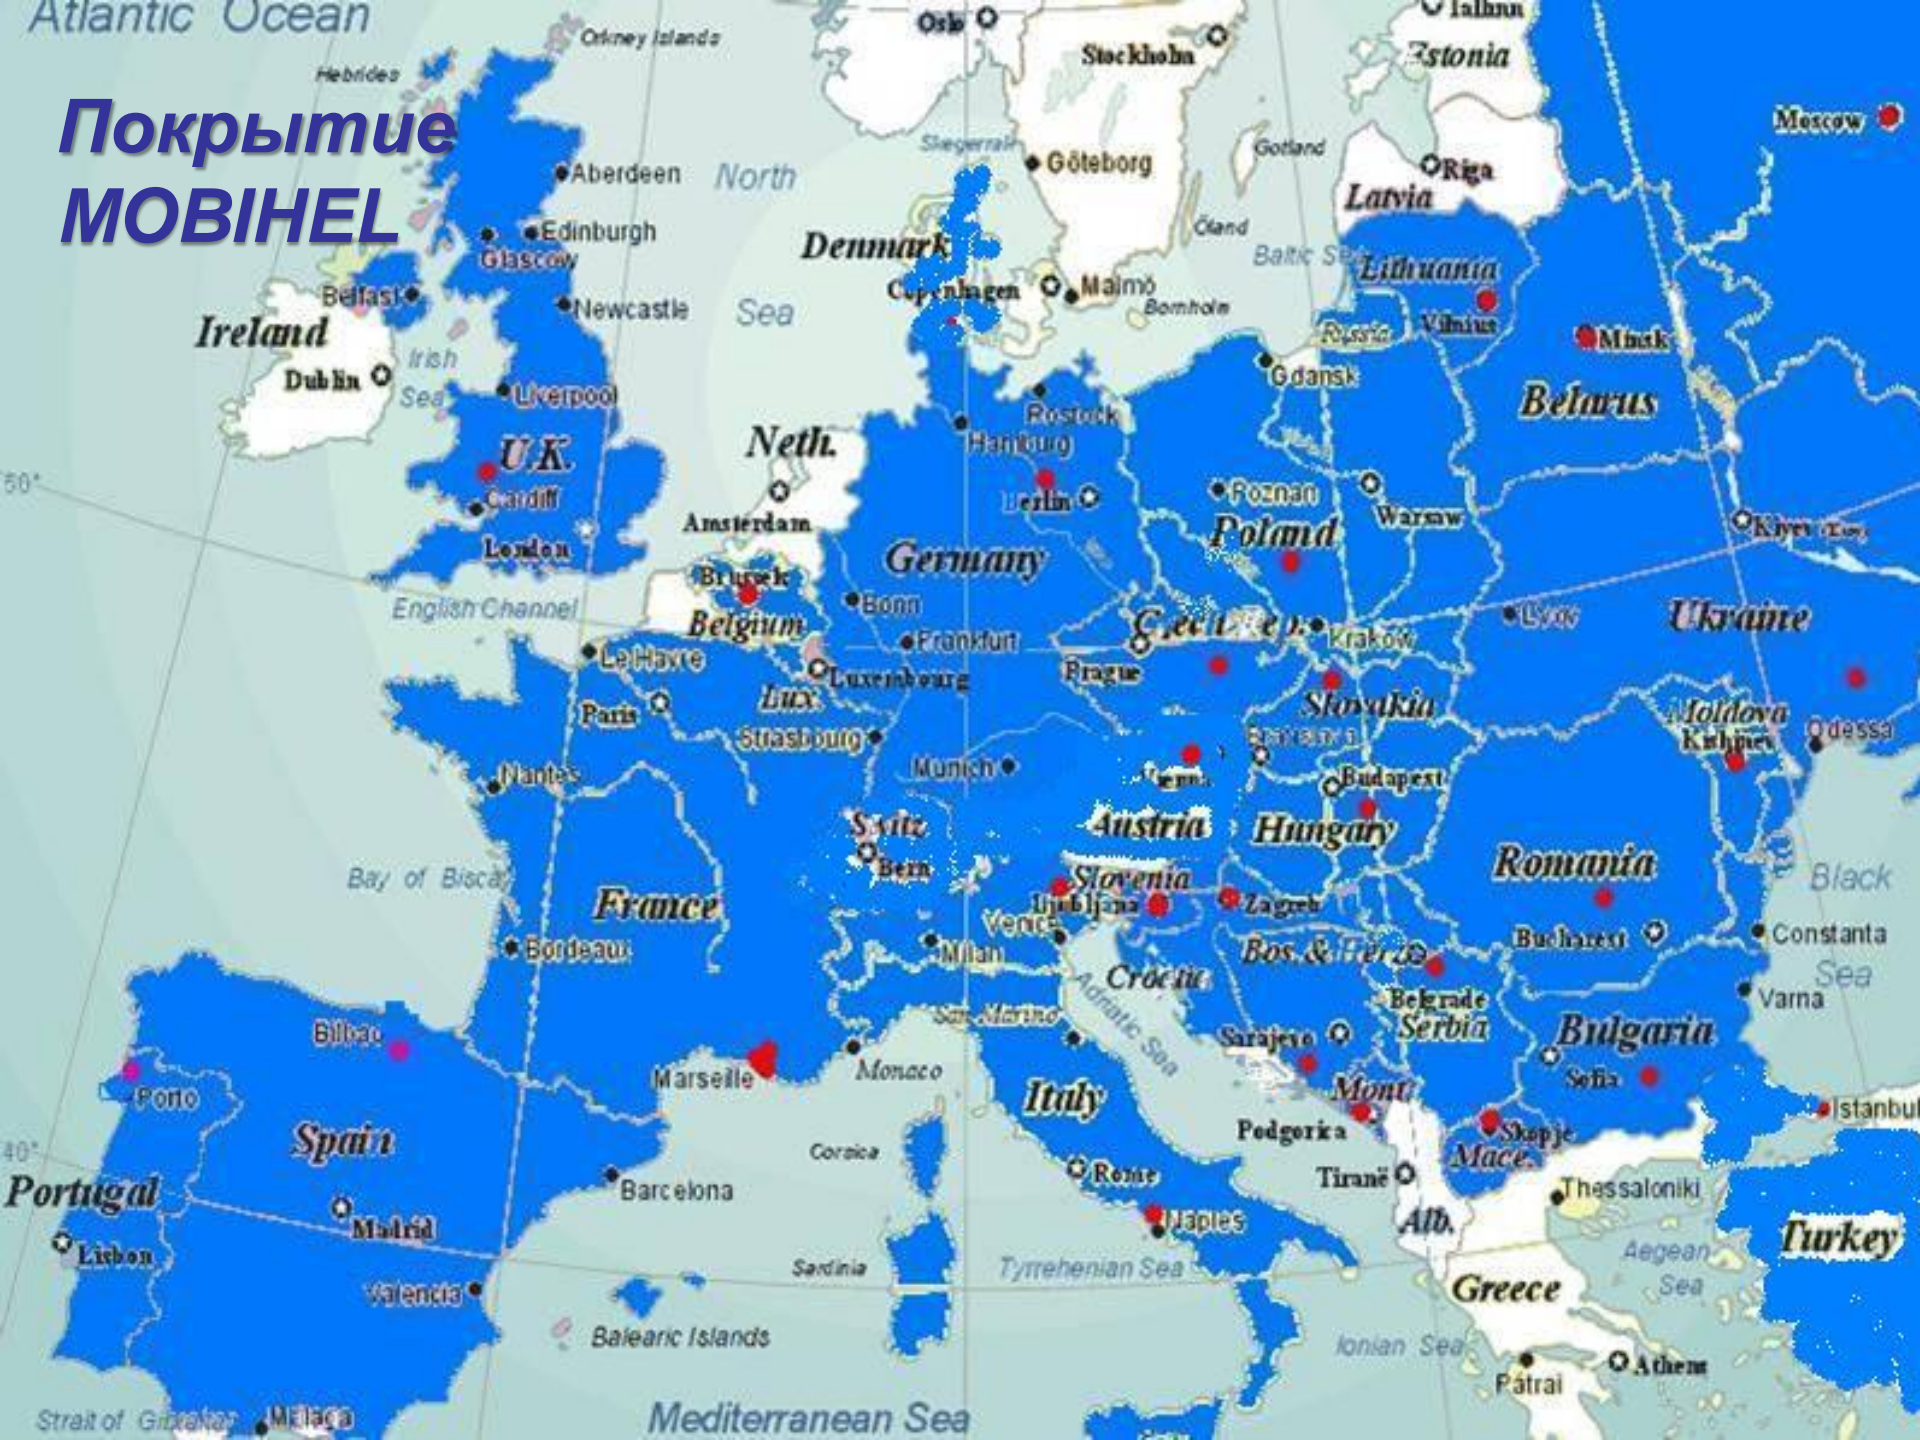

Покритие MOBILTEL