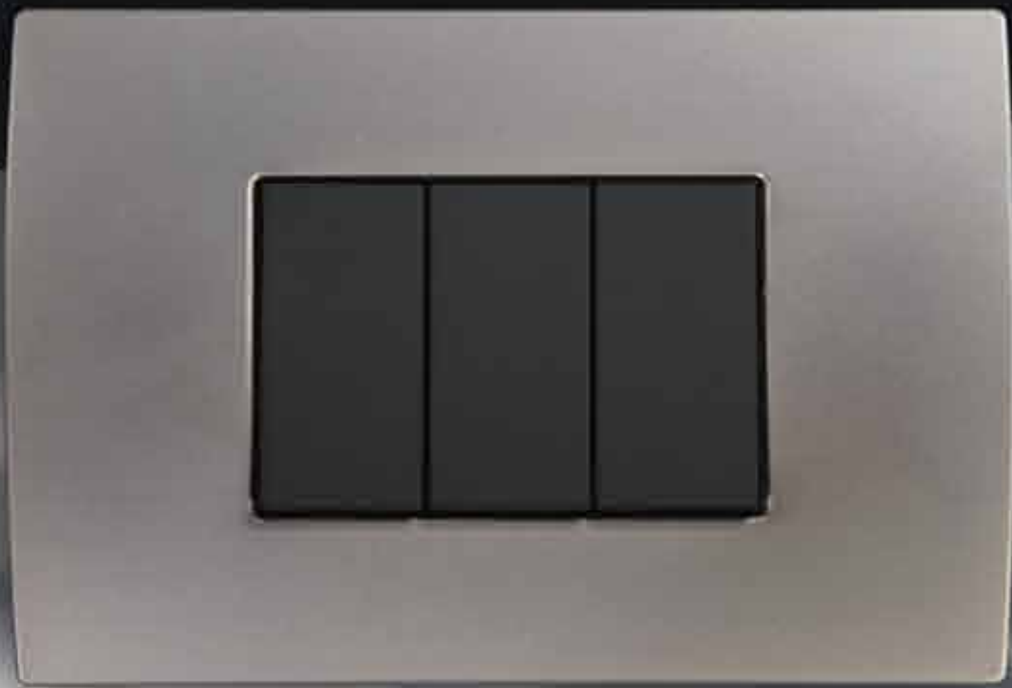

The special feel is expressed through unique design. It is visible yet unobtrusive. It spells sensuality, sophistication, high standards and, of course, purity.

металл
metal

PURE

PURE

металл
metal

Линия выключателей PURE отличается использованием натуральных материалов: металл, дерево, стекло. Своим непревзойденным дизайном они удачно гармонируют с уникальностью вашего домашнего очага, дополняя его своим совершенством.

Our PURE range of switches is distinguished by natural materials: metal, wood and glass. With their distinctive features, they blend with the uniqueness of your living space and enhance it with their perfection.