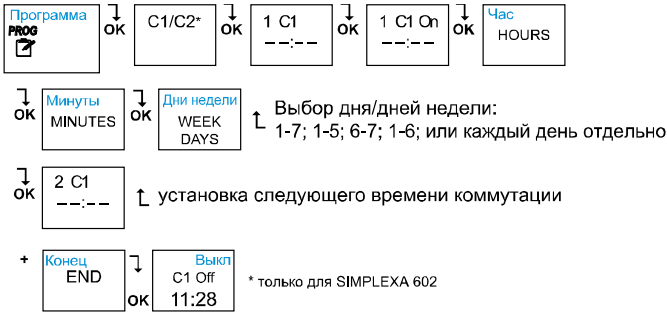

6. Ввод программы

6.1. Установка времени коммутаций

В Ваше распоряжение предоставляется 28 ячеек памяти на канал.

6.2. Просмотр времени коммутаций

➤ Просмотр времени коммутаций осуществляется кнопками ⊕ или ⊖

6.3. Изменение/удаление времени коммутаций

- Находясь в подменю «Программа», нажать кнопку «OK»
- Кнопками + или - выбрать канал (для SIMPLEXA 602)
- Подтвердить кнопкой «OK»
- Кнопками + или - выбрать команду, которую Вы хотите изменить/удалить

Изменение времени коммутации:

- Нажав 2 раза кнопку «OK» - изменяете часы (кнопками + или -)
- Подтверждаете кнопкой «OK», затем таким же образом изменяете минуты
- Подтверждаете кнопкой «OK»

Удаление времени коммутации:

- Нажмите 1 раз кнопку «OK»
- Затем, кнопками + или - выберите соответствующие условия перехода на 1/3 время

1 C1 On
--:--
1 2 3 4 5 6 7

7. Летнее/зимнее время

7.1. Установка летнего/зимнего времени

- Нажмите кнопку ESC и кнопками + или - выберите подменю SU/WI
- Нажмите кнопку «OK» и кнопками + или - выберите соответствующие условия перехода на SU/WI время