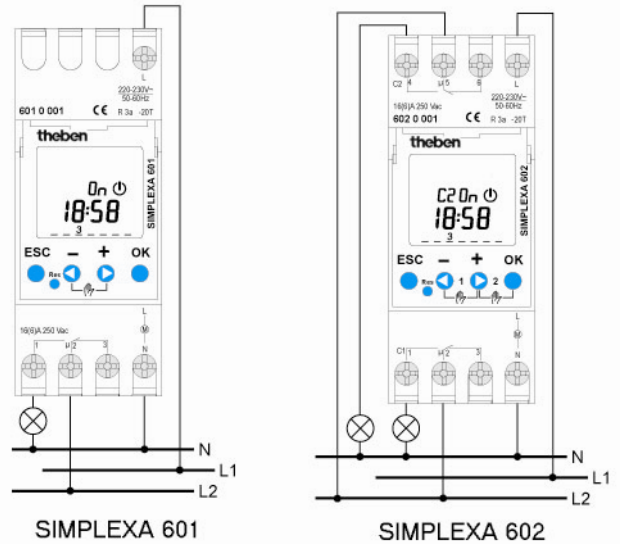

Рекомендованное применение

- Реле времени предназначено для автоматического управления освещением, вентиляцией, поливом и т.п.
- Только для использования в сухих помещениях
- Не применять в устройствах безопасности: для открывания дверей на путях эвакуации, в установках пожаротушения и т.д.
- Утилизацию прибора производить без нанесения ущерба окружающей среде.

2. Дисплей и кнопки

установка текущего времени

установка даты

установка времени коммутации

установка летнего/зимнего времени

ячейки памяти

режим постоянного включения/выключения

номер канала

текущее время

день недели

2 мигающие точки: реле под сетевым напряжением

состояние канала: ON - ВКЛ, OFF - Выкл

3 мигающие точки: работа от аккумулятора (резерв хода)

ESC

- активация дисплея
- открытие меню
- закрытие меню
- ESC - выход из меню

OK

- выбор подтвердить
- выбор сохранить

RESET/комплексный сброс

- Нажать кнопку Res

Все данные удалятся и реле вернется к исходному состоянию, т.е. без установок.

3. Подключение / монтаж

ПРЕДУПРЕЖДЕНИЕ!

Опасность для жизни в связи с ударом электрическим током или пожаром!

- Монтаж должен проводиться исключительно силами квалифицированных электриков!
- Отключить напряжение!
- Соседние детали, находящиеся под напряжением, закрыть или отгородить.
- Предпринять меры против непреднамеренного включения!
- Проверить отсутствие напряжения!
- Заземлить и закоротить.