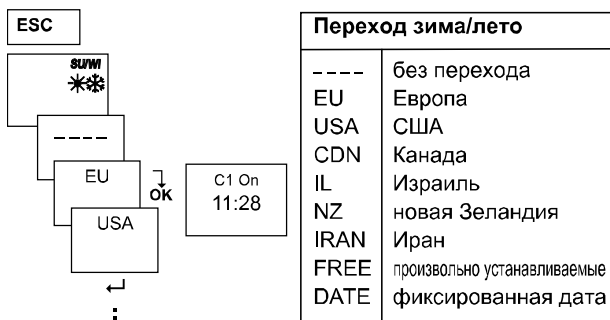

Условия перехода:

7.2. Установка произвольных условий

1. Изменение летнего времени

➤ Установите месяц, неделю (5-последняя неделя месяца), день недели и время перехода

2. Изменение зимнего времени

➤ Установите месяц и неделю

8. Установка режима ручного управления

Режим «Постоянно ВКЛ» или «Постоянно ВЫКЛ» можно установить вручную кнопками реле.

➤ **SIMPLEXA 601:** нажмите одновременно кнопками + и - (появится символ)

➤ **SIMPLEXA 602:**

Для канала C1: нажмите кнопки + и -

Для канала C2: нажмите кнопки + и OK

Технические данные

Номинальное напряжение:	220-230 В AC +10%/-15%
Частота:	50-60 Гц
Потребляемая мощность:	4,5 ВА
Контакт:	переключающий, сухой
Материал контакта:	AgSnO₂
Коммутационная способность	16 (6) А, 250 В~
Резерв хода	3 года при 20°C
Точность хода:	± 1с/24 ч/20°C

Ламповая нагрузка:

- накаливания	1400 Вт
- галогенные	1400 Вт
- люминесцентные:	
• без компенсации	1400 ВА
• с последовательной компенсацией:	1400 ВА
• с параллельной компенсацией:	220 ВА (24 мкФ)
- компактные люминесцентные	13x7 Вт, 13x11 Вт, 10x15 Вт, 8x23 Вт

Допустимая температура окружающей среды: -20°C...+55°C

Уровень защиты	IP20
Степень загрязнения	2

Внимание! Обращайте внимание на коммутируемую нагрузку. В случае механических повреждений датчика или неисправности контактной группы, датчик обмену или возврату не подлежит. Вскрытие прибора и внесение изменений в схему ведёт к прекращению действий гарантийных обязательств. Не содержит вредных веществ. Хранить в сухом месте. Гарантия 1 год.

Производитель - **Theben AG**

Hohenbergstr. 32
72401 Haigerloch
Tel. +49 (0) 74 74/6 92-0
Fax +49 (0) 74 74/6 92-150
Service:
Tel. +49 (0) 90 01 84 32 36
Fax +49 (0) 74 74/6 92-207
hotline@theben.de
www.theben.de

Импортер в Украине –
ООО «КВК-Электро»

г.Киев, ул.Киквидзе, 43
тел.(044) 496-2883, 84
ф/а (044) 496-2885
www.kvk-electro.com.ua
info@kvk-electro.com.ua

Отметка о продаже:

Продано реле: **SIMPLEXA 601** (601 0 001 / 601 1 001)
SIMPLEXA 602 (602 0 001 / 602 1 001)

(нужное подчеркнуть)

в годном состоянии «_____» _____ 20____ г.
(дата продажи)

В магазине _____

По адресу: _____

(штамп)

_____
подпись продавца