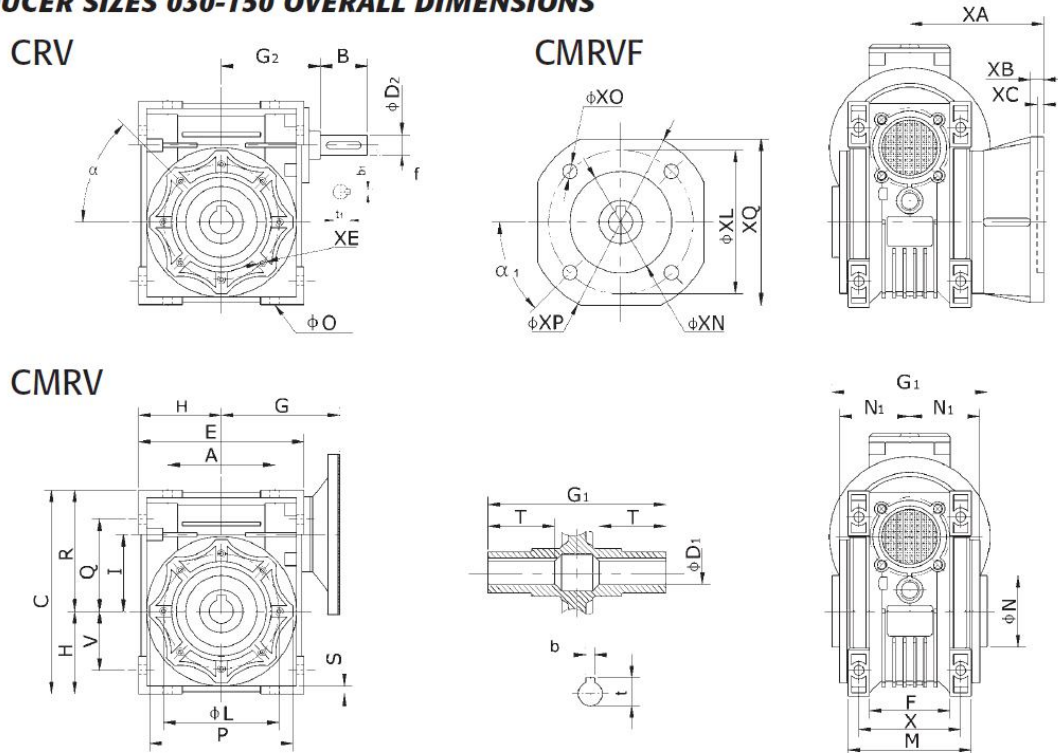

Serie CRV-CMRV – CRV-CMRV Series

DIMENSIONE E INGOMBRI RIDUTTORI GRANDEZZE 030-150

REDUCER SIZES 030-150 OVERALL DIMENSIONS

Taglia Size	A	B	C	D1(H7)	D2(J6)	E	F	G	G1	G2	H	I	L	M	N(h8)	N1	O	P	Q	R	S	T	V	X
030	54	20	97	14	9	80	32	55	63	51	40	30	65	56	55	29	6,5	75	44	57	5,5	21	27	44
040	70	23	121,5	18(19)	11	100	43	70	78	60	50	40	75	71	60	36,5	6,5	87	55	71,5	6,5	26	35	60
050	80	30	144	25(24)	14	120	49	80	92	74	60	50	85	85	70	43,5	8,5	100	64	84	7	30	40	70
063	100	40	174	25(28)	19	144	67	95	112	90	72	63	95	103	80	53	8,5	110	80	102	8	36	50	85
075	120	50	205	28(35)	24	172	72	112,5	120	105	86	75	115	112	95	57	11	140	93	119	10	40	60	90
090	140	50	238	35(38)	24	208	74	129,5	140	125	103	90	130	130	110	67	13	160	102	135	11	45	70	100
110	170	60	295	42	28	252,5	/	160	155	142	127,5	110	165	144	130	74	14	200	125	167,5	14	50	85	115
130	200	80	335	45	30	292,5	/	180	170	162	147,5	130	215	155	180	81	16	250	140	187,5	15	60	100	120
150	240	80	400	50	35	340	/	210	200	192	170	150	215	185	180	96	18	250	180	230	18	72,5	120	145

Taglia Size	XA				XB				XC				XE (n.4)	alpha	alpha1	XL				XN (H8)				XO				XP				XQ				b	b1	f	t	t1	Kg				
	F	FB	FL	FE	F	FB	FL	FE	F	FB	FL	FE				F	FB	FL	FE	F	FB	FL	FE	F	FB	FL	FE	F	FB	FL	FE	F	FB	FL	FE							F	FB	FL	FE
030	54,5	/	/	/	6	/	/	/	4	/	/	/	M6x11	0°	45°	68	/	/	/	/	50	/	/	/	6,5	/	/	/	/	80	/	/	/	70	/	/	/	5	3	/	16,3	10,2	1,2		
040	67	76,5	97	/	7	9	7	/	4	5	4	/	M6x8	45°	45°	87	115	87	/	60	95	60	/	9	9,5	9	/	110	140	110	/	95	/	95	/	6(6)	4	/	20,8(21,8)	12,5	2,3				
050	90	87,5	120	/	9	10	9	/	5	5	5	/	M8x10	45°	45°	90	130	90	/	70	110	70	/	11	9,5	11	/	125	160	125	/	110	/	110	/	8(8)	5	M6	28,3(27,3)	16,0	3,5				
063	82	99	112	80,5	10	11	10	13,5	6	5	6	6	M8x14	45°	45°	150	165	150	130	115	130	115	110	11	11	11	11	180	200	180	160	142	/	142	/	8(8)	6	M6	28,3(31,3)	21,5	6,2				
075	111	/	90	/	13	/	13	/	6	/	6	/	M8x14	45°	45°	165	/	130	/	130	/	110	/	14	/	14	/	200	/	160	/	170	/	160	/	8(10)	8	M8	31,3(38,3)	27,0	9				
090	111	/	122	/	13	/	18	/	6	/	6	/	M10x18	45°	45°	175	/	215	/	152	/	180	/	14	/	14	/	210	/	250	/	200	/	230	/	10(10)	8	M8	38,3(41,3)	27,0	13				
110	131	/	/	/	15	/	/	/	6	/	/	/	M10x18	45°	45°	230	/	/	/	170	/	/	/	14	/	/	/	280	/	/	/	260	/	/	/	12	8	M10	45,3	31,0	35				
130	140	/	/	/	15	/	/	/	6	/	/	/	M12x21	45°	22,5°	255	/	/	/	180	/	/	/	16	/	/	/	320	/	/	/	290	/	/	/	14	8	M10	48,8	33,0	48				
150	155	/	/	/	15	/	/	/	6	/	/	/	M12x21	45°	22,5°	255	/	/	/	180	/	/	/	16	/	/	/	320	/	/	/	290	/	/	/	14	10	M12	54	38	84				

Note - Notes: Pesi relativi a versione CRV. – The weights refer to CRV version.