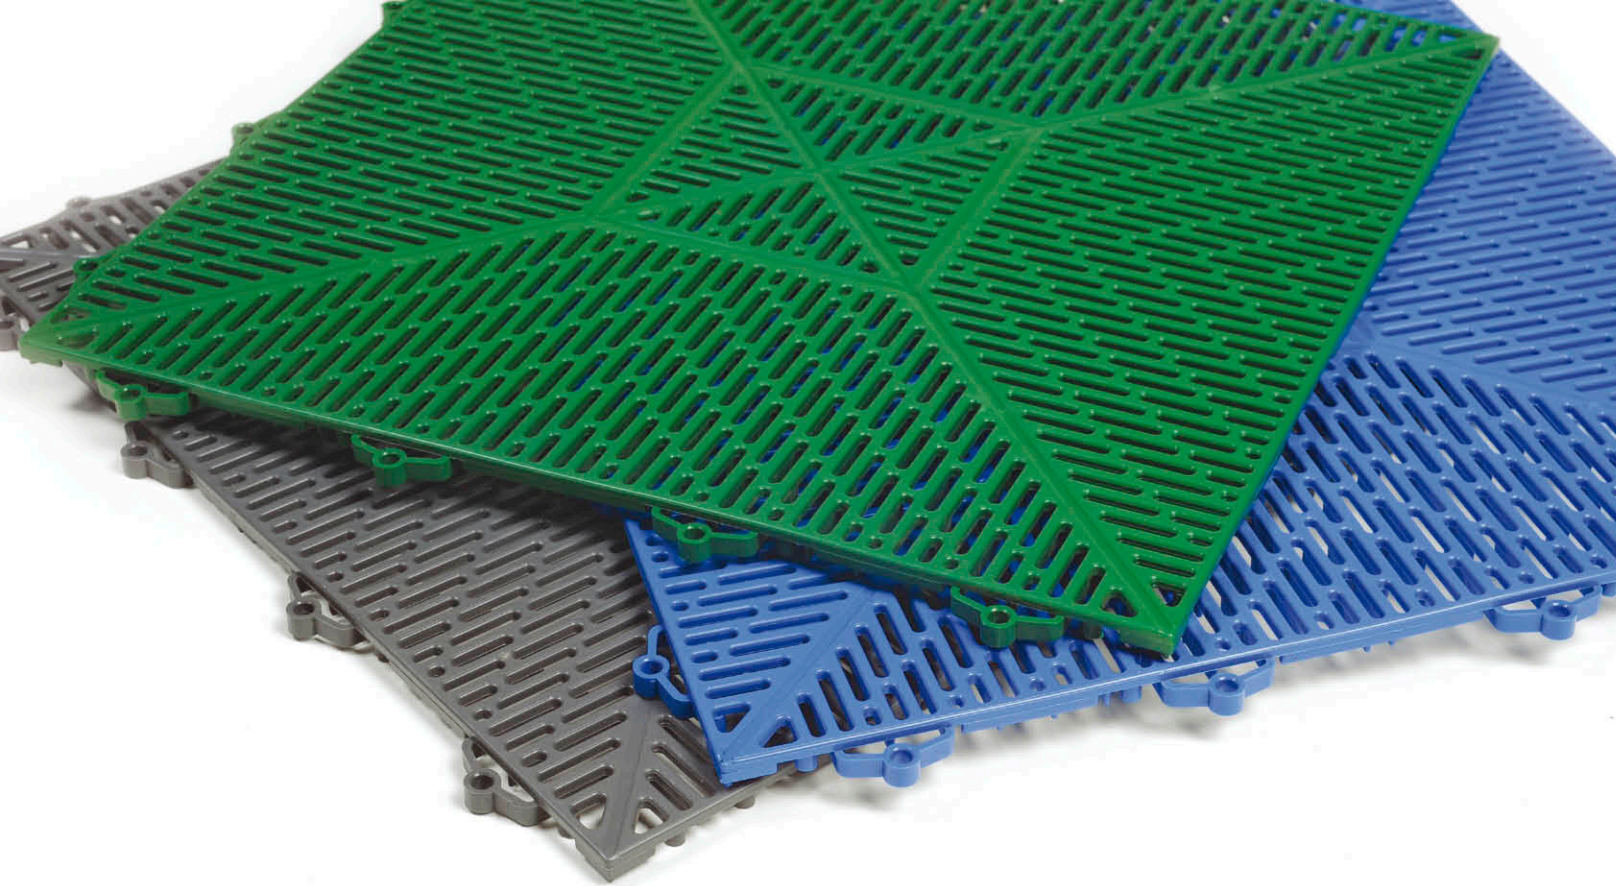

Додаткова добавка УФ
забезпечує яскраві,
довгострокові кольори.

ВЛАШТУВАННЯ

Швидкий, легкий монтаж
та демонтаж без додаткових
інструментів. Наявність
кінцевих та кутових
елементів

ВАГА – 3,0 кг/м².

КОМФОРТ

Не слизька,
рельфна поверхня;
- оригінальний візерунок.

МАТЕРІАЛ

Суміш полімерів на
основі поліетилену УФ -
стабілізатор
і суперконцентрати
барвників. Підлягає 100%
вторинній переробці.

МОДУЛЬНЕ ПОКРИТТЯ СКВЕР