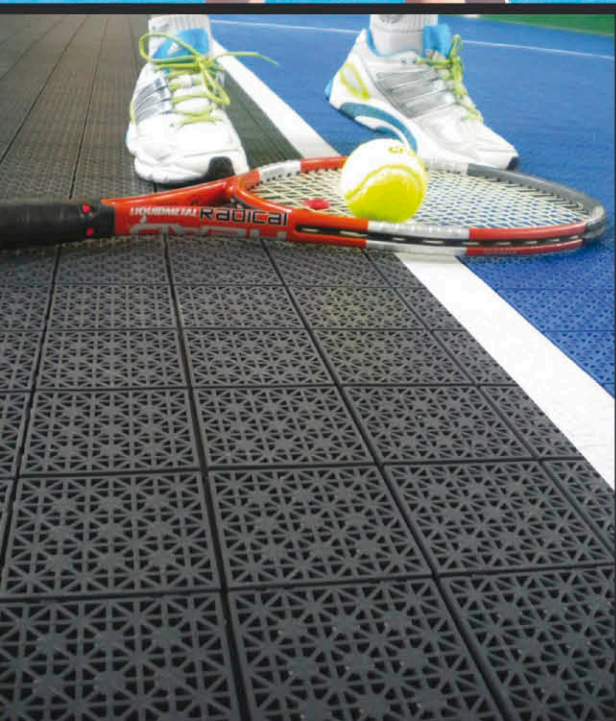

МОДУЛЬНЕ ПОКРИТТЯ ГЕОДОР

ВІДЧУЙ ДИНАМІКУ ГРИ

ГЕОДОР пропонує екологічно чистий продукт для приватних і комерційних вуличних спортивних майданчиків – модульне пластикове покриття

ЯКІСТЬ

Ми врахували світовий досвід використання модульних пластикових покриттів та повністю контролюємо процес виробництва.