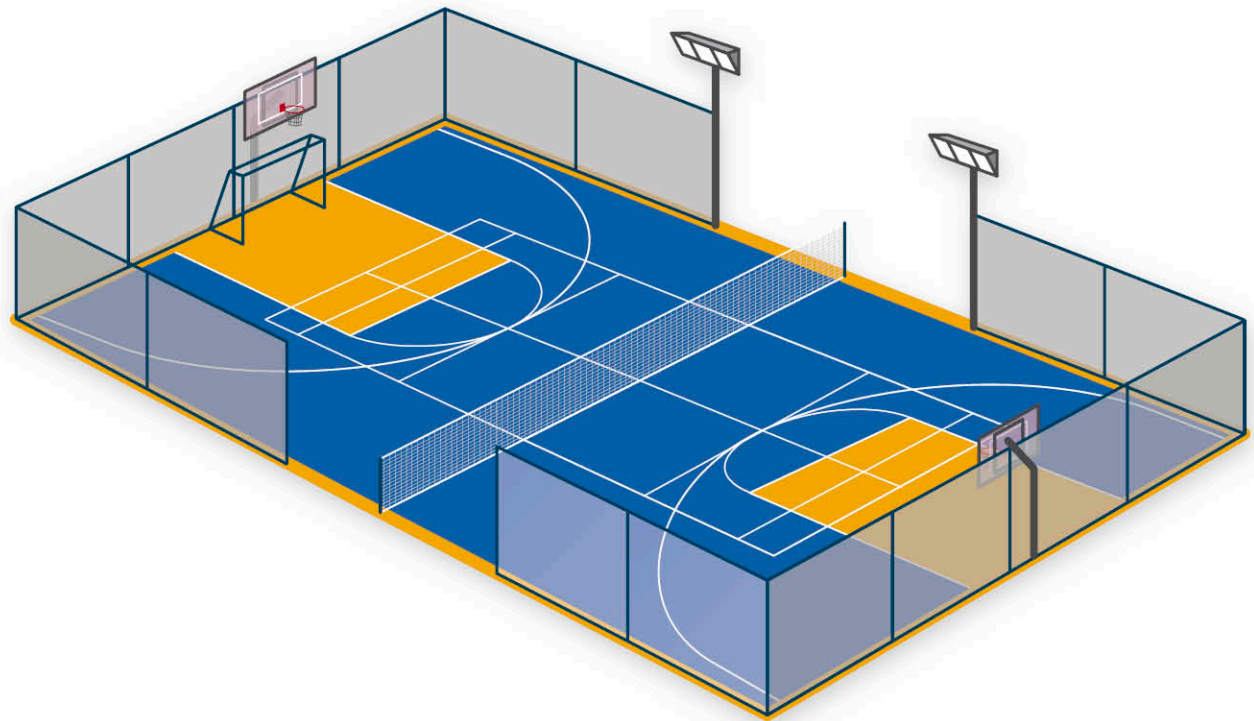

РОЗМІРИ - 303 x 303 x 12 мм

КІЛЬКІСТЬ – 11 шт./м²

ВАГА – 5,0 кг/м².

АКСЕСУАРИ ДЛЯ ПОКРИТТЯ СПОРТ

- 1 Огорожа
- 2 Ворота
- 3 Ліхтарі
- 4 Баскетбольний щит
- 5 Сітка для волейболу,
бадмінтону, тенісу
- 6 Фарба для розмітки