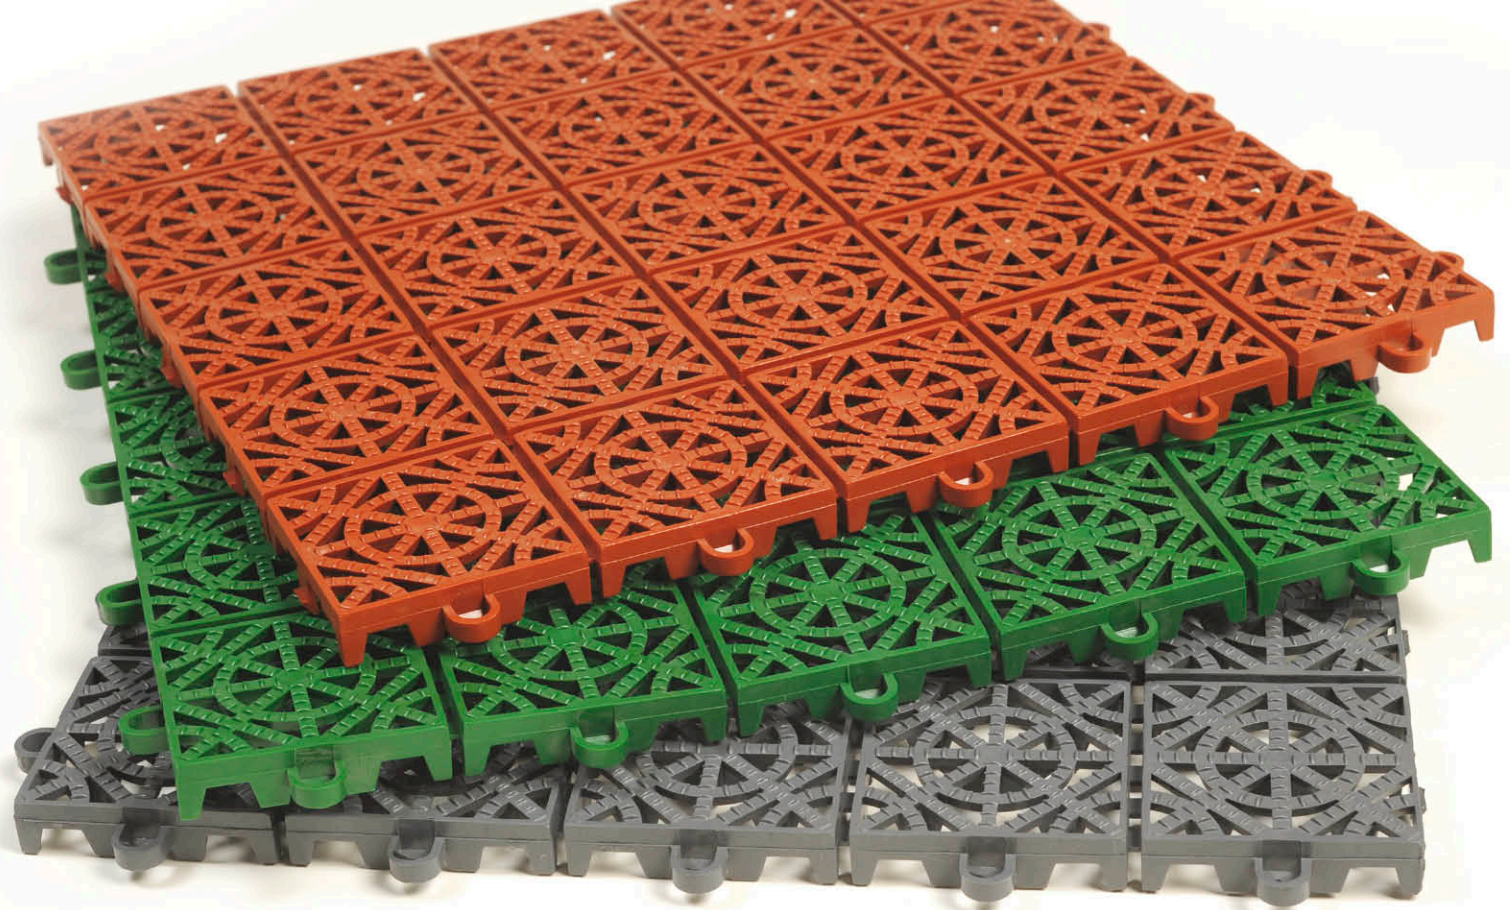

МОДУЛЬНЕ ПОКРИТТЯ СТЕП

ОСНОВНІ ПЕРЕВАГИ

НИЗЬКІ ЕКСПЛУАТАЦІЙНІ ВИТРАТИ

- Не потрібно фарбувати;
- не гниє;
- немає проблем з тріщинами.

ЗАСТОСУВАННЯ

Дитячі майданчики, тераси,
балкони, гаражі, зони
відпочинку, захист газону.

РОЗМІРИ - 330 x 330 x 15 мм

КРУГЛИЙ РІК

Міцне все погодне покриття
з швидким дренажем.
Температура експлуатації
-40 + 45°C.

ЕКСПЛУАТАЦІЙНІ ЯКОСТІ

- Висока зносостійкість;
- немає запаху;
- довговічність.

КІЛЬКІСТЬ – 9 шт./м²

ВИСОКИЙ РІВЕНЬ ЗАХИСТУ КОЛЬОРУ

Додаткова добавка УФ
забезпечує яскраві,
довгострокові кольори.

ВЛАШТУВАННЯ

Швидкий, легкий монтаж
та демонтаж без додаткових
інструментів. Наявність
кінцевих та кутових
елементів

ВАГА – 3,0 кг/м².

КОМФОРТ

Не слизька,
рельфна поверхня;
- оригінальний візерунок.

МАТЕРІАЛ

Суміш полімерів на
основі поліетилену УФ -
стабілізатор
і суперконцентрати
барвників. Підлягає 100%
вторинній переробці.