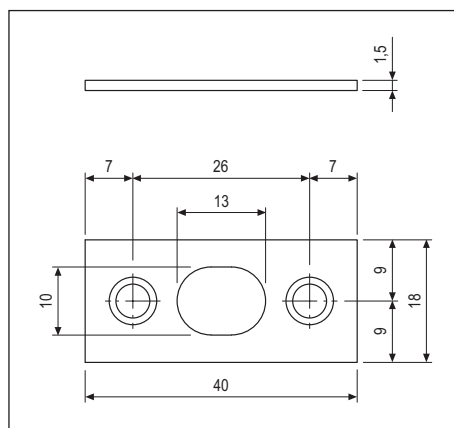

# Lever type - 16 mm forend

### Bolt dimensions

LEVER BOLTS				
ARTICLE	F	L	S	X
D00320.15.XX	16	162,5	12,9	14
D00320.20.XX	16	202,5	12,9	14
D00320.25.XX	16	252,5	12,9	14
D00320.30.XX	16	302,5	12,9	14
D00320.40.XX	16	402,5	12,9	14
D00320.50.XX	16	502,5	12,9	14
D00320.60.XX	16	601	12,9	14
D00320.70.XX	16	701	12,9	14
D00320.80.XX	16	801	12,9	14

### Order specifications

Material	Article
<b>STEEL</b>	D00320.15.XX
	D00320.20.XX
	D00320.25.XX
	D00320.30.XX
	D00320.40.XX
	D00320.50.XX
	D00320.60.XX
	D00320.70.XX
	D00320.80.XX
<b>BRASS</b>	D00321.15.XX
	D00321.20.XX
	D00321.25.XX
	D00321.30.XX
	D00321.40.XX
	D00321.50.XX
	D00321.60.XX
	D00321.80.XX