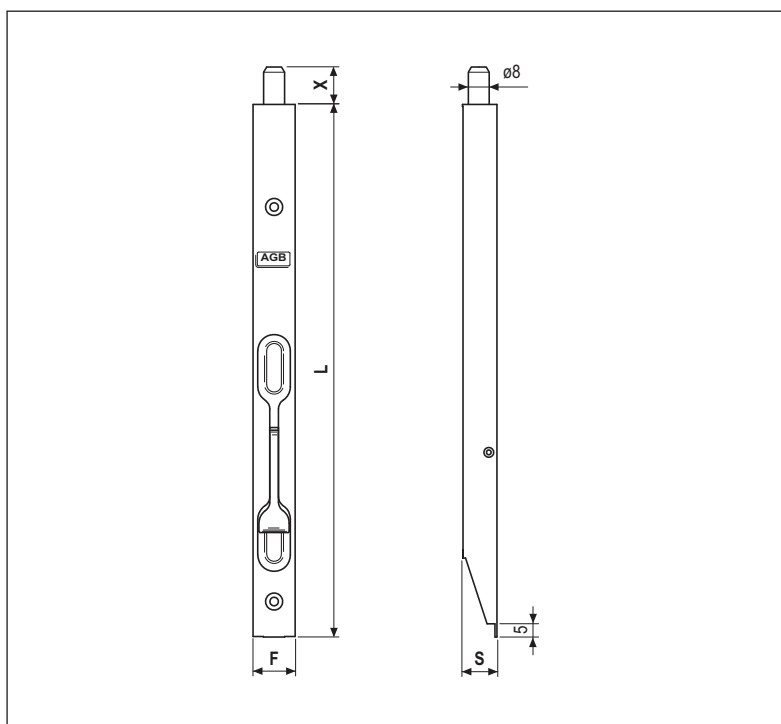

# Lever type - 16 mm forend

### Bolt dimensions

LEVER BOLTS				
ARTICLE	F	L	S	X
D00320.15.XX	16	162,5	12,9	14
D00320.20.XX	16	202,5	12,9	14
D00320.25.XX	16	252,5	12,9	14
D00320.30.XX	16	302,5	12,9	14
D00320.40.XX	16	402,5	12,9	14
D00320.50.XX	16	502,5	12,9	14
D00320.60.XX	16	601	12,9	14
D00320.70.XX	16	701	12,9	14
D00320.80.XX	16	801	12,9	14

### Order specifications

Material	Article
<b>STEEL</b>	D00320.15.XX
	D00320.20.XX
	D00320.25.XX
	D00320.30.XX
	D00320.40.XX
	D00320.50.XX
	D00320.60.XX
	D00320.70.XX
	D00320.80.XX
<b>BRASS</b>	D00321.15.XX
	D00321.20.XX
	D00321.25.XX
	D00321.30.XX
	D00321.40.XX
	D00321.50.XX
	D00321.60.XX
	D00321.80.XX