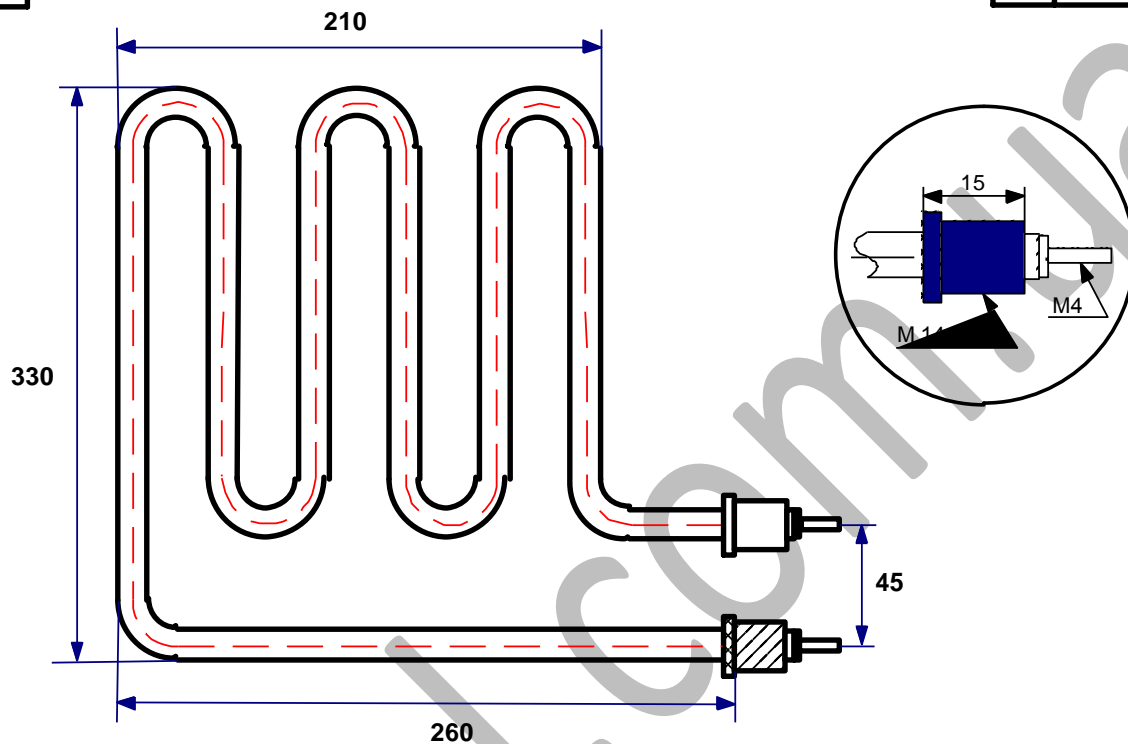

заказ

000

ТЭН

210.А.8,5/1,0.Т.220

Название	парам.	ед.изм.	примечание
Мощность	1,0	кВт	
Напряжение	220	В	
Диам. трубки	8,5	мм	
Длина разверн.	2100	мм	
Среда нагрев.	воздух		спокойный
Материал	н/ж		
Штуцер	M14		
Контакт	M4		
Задел	40	мм	
Оборудование	сауна (каменка)		
	марки "ЭКО"		
Количество			

Изм. Лист № докум. Подп. Дата

Компания "ЭТАЛ"
0567854545

Стр.