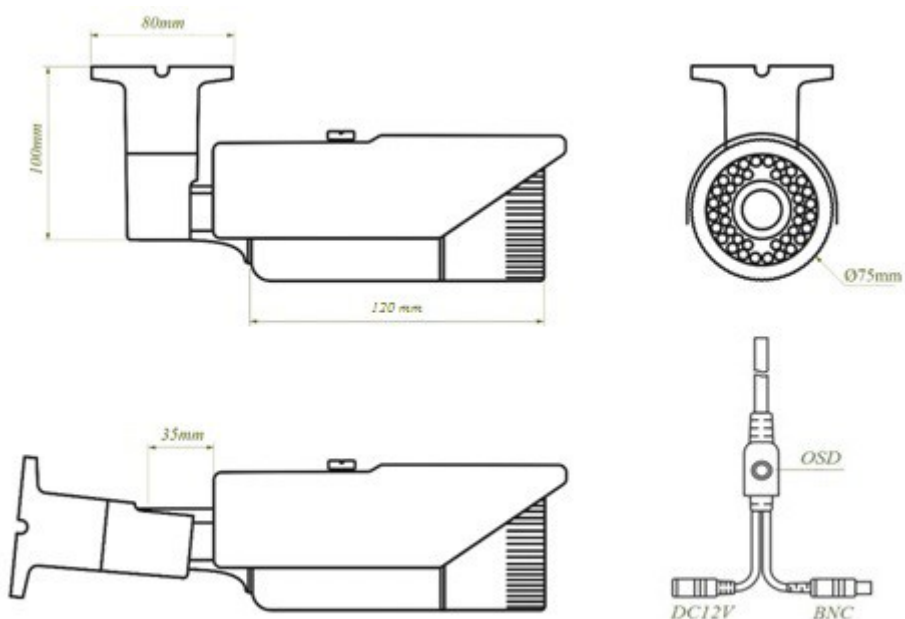

Модель		COD-VF3CH	
Версия		3.0	
Сенсор		1/3" Sony Exmor	
Светочувствительность		0.1 Лк	
Разрешение		1300ТВЛ 1280x960@25 к/с	
ИК подсветка	Дальность	До 40 м	
	Угол освещения	60°	
	Длина волны	850 нм	
ИК фильтр		Авто	
Объектив	Фокусное расстояние	2.8 - 12 мм	
	Диафрагма	F1.4	
	Угол обзора	Гор.	86° - 25°
Верг.		55° - 14°	
Экспозиция	Авто		
	Ручная	1/50с – 1/100000с	
Режим День/Ночь		Авто / Цвет / Ч-Б	
Размер пикселя		3.75 μm x 3.75 μm	
Динамический диапазон		65 дБ	
Соотношение сигнал/шум		48 дБ	
Функции обработки видео (SoC)		AEC, AGC, AWB, ABF, ABLC, OSD, PrivacyMasks.	
Видеовыход	Станд.	PAL	
	Выход	1 Vpp, 75Ω	
Тревожные	Входы	Нет	
	Выходы	Нет	
Питание	DC12В	0,500А	
Размеры	Кожус	Ø75x120 мм	
	Кронштейн	Ø80x100 мм	
Степень защиты IP		IP66	
Температурный режим t°		-40°C - +60°C	
Вес		795 г	
Гарантия		2 года	

Комплект поставки: Руководство, подкладка для монтажа, набор дюбелей.

РУКОВОДСТВО ПО УСТАНОВКЕ

BNC - стандартный разъем для подключения BNC коннекторов.

DC12V - стандартный коннектор питания для подключения блока питания постоянного тока. Рекомендуется использовать коннектор питания с внешним диаметром 5.5 мм