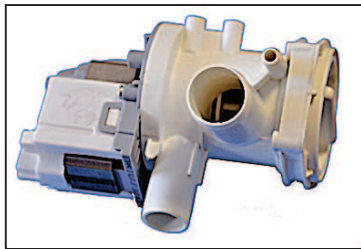

1.47.003.22

Orig.Code:
141326-142154-141321

Magnetica 40watt

Prod: ASKOOL 292087