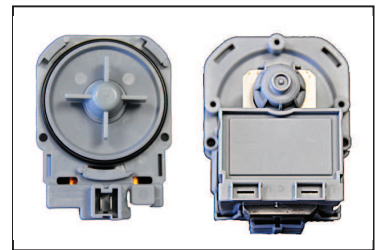

1.47.001.14

Orig.Code
50271933009

Prod: ASKOOL
30 watt
Mod. M50