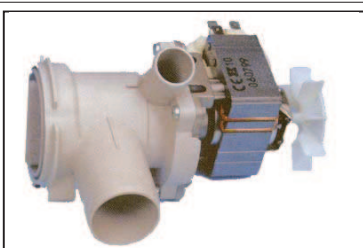

1.47.003.09

Orig.Code
140470-140585-140597

Prod: HANNING
80 watt
Code: BE22B3-172