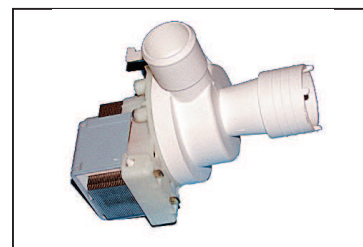

1.47.005.22

Orig.Code
92100600
92122365
Magnetica 30watt

Prod:PLASET 57329
57605
Mod: C 47 JOLLY