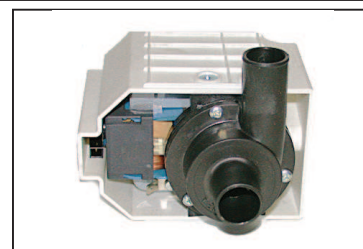

CANDY

ZEROWATT

1.47.163.00

Orig.Code

Prod: GRE 5882x

Note: 100watt

DAEWOO

1.47.005.20