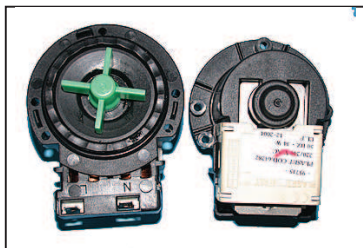

1.47.000.18

Orig.Code
Prod: PLASET
30 watt
Cod.64282

PLASET

1.47.022.11

Orig.Code