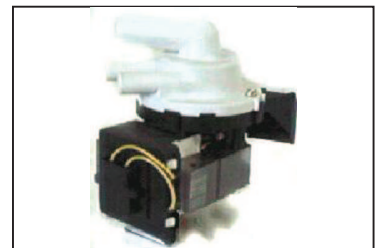

ELECTROLUX

ZANUSSI

1.47.029.25

Orig.Code
681702
50213239002

Prod; PLASET 54200

Mod: WH1100-1150

Note: 90watt

ELECTROLUX