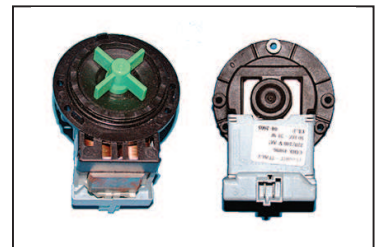

PLASET **SANGIORGIO** **BRANDT**

1.47.003.14

Orig.Code
Prod: GRE
Cod.930

GRE **BOSCH**

1.47.029.28

Orig.Code
50218959000
50225145007
50201973000

PLASET **ELECTROLUX**

1.47.011.11