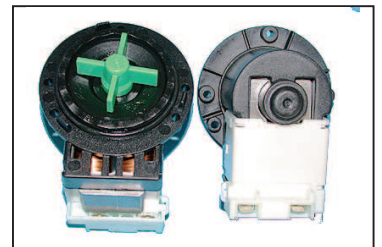

PLASET **ELECTROLUX**