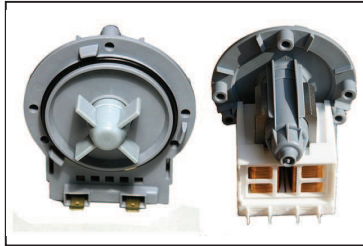

1.47.000.28

Orig.Code
Prod: PLASET
Cod. 67725

PLASET **LG**

1.47.029.43

Orig.Code

ASKOLL **ELECTROLUX**

1.47.004.02

Orig.Code
BRANDT Code:
55X5640
55X2826
SANGIORGIO Code:
79555640
Prod: PLASET
30 watt Cod.60877