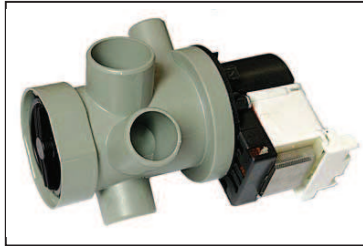

Orig.Code

Prod: GRE 525

SANGIORGIO **WHIRLPOOL**

1.47.015.08

Orig.Code
116590003
078330
Magnetica 34watt

Prod: PLASET 58660

PHILCO **MERLONI** **ARISTON**

1.47.020.01