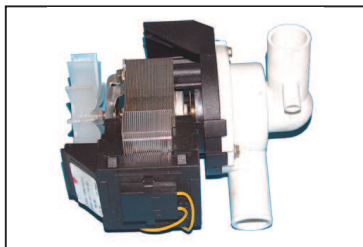

1.47.029.40

Orig.Code
50209119002

Prod: PLASET 54211

Mod: CX3952

Note: 90watt