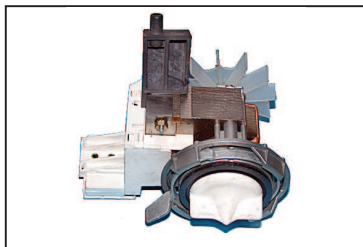

1.47.029.10

Orig.Code
50098386001
502445215004

Prod: PLASET 43308-48651

Mod:
P414-415-C314-315-R814-R815

Mod.REX 814