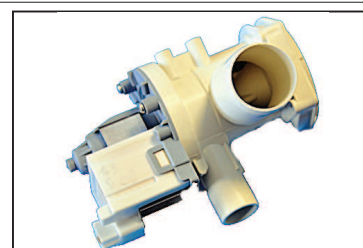

1.47.003.21

Orig.Code
141120-141283

Magnetica 40watt

Prod: ASKOL M114 292087