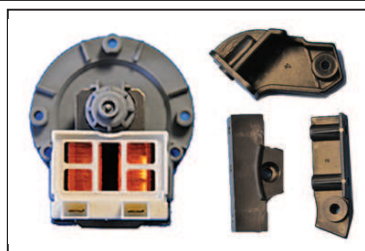

Orig.Code

Prod: ASKOOL
40 watt

Note: Kit fissaggio

ASKOLL

1.47.029.37

Orig. Code
50218959000

Prod: ASKOOL
Mod.290600
Note: Con staffa di fissaggio
Whit fixing bracket

ASKOLL