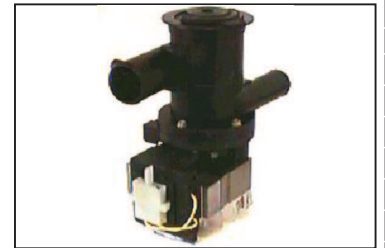

Prod: PLASET 62464

SANGIORGIO OCEAN

1.47.022.05

Orig.Code

Prod: PLASET 48293

SILTAL

1.47.020.11

Orig. Code
3016100670R
30161006901
55X7668
Magnetica 30watt