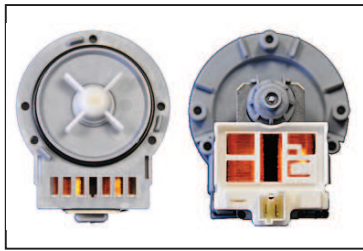

1.47.029.41

Orig.Code
53188943574
50218959000
50225145007
50201973000
230-240ac V 50/Hz 25W
Prod: ASKOOL
Mod: M 114m
Art: 292087

ASKOLL **ELECTROLUX**

1.47.000.28

Orig.Code
Prod: PLASET
Cod. 67725