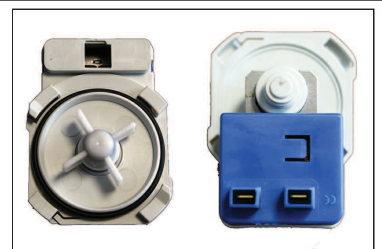

1.47.022.11

Orig.Code

SILTAL

1.47.000.21

Orig.Code
FAGOR Code:
V991000C2
Prod: PLASET
30 watt
Cod.57572-72710
Note: Innesto baionetta
Bayonet joint

PLASET **FAGOR**

1.47.024.01

Orig.Code:
52x1853