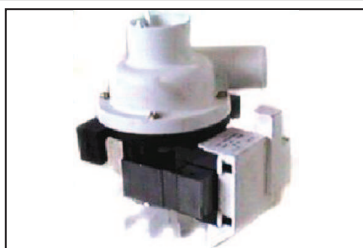

Prod: PLASET 63190
63533

CANDY

ZEROWATT

1.47.005.14

Orig.Code

Prod: PLASET 47285

Mod: ACQUAVIVA

CANDY