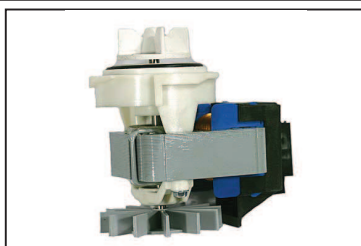

1.47.023.14

Orig. Code
51X5274
Prod: PLASET
53174-56418-51190

SMEG

THOMSON BRANDT

1.47.023.06

Orig.Code
792970049
18213

Prod: GRE 657

SMEG