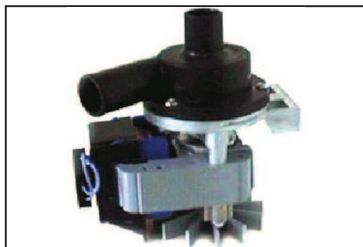

1.47.001.00

Orig.Code
8996454237893

Prod:GRE
100 watt
Code: 526
Mod:LAVAMAT 504-602

Note: 100watt

AEG ELECTROLUX

1.47.001.09

Orig.Code
8996454305401
8996464032474

Prod: GRE
Code: 508 ex 1008
Mod: FAVORIT325-875
Mod. SERIE GS 84