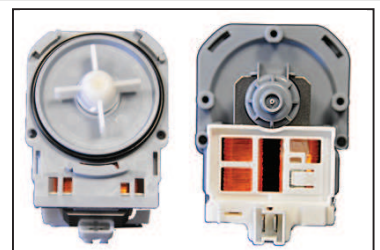

1.47.001.15

Orig.Code
1322082015
1321063016

Prod: ASKOOL
30 watt
Art.292090