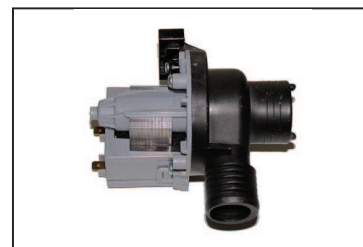

1.47.005.23

Orig.Code
91200173
Magnetica 34watt

Prod: PLASET 63190
63533