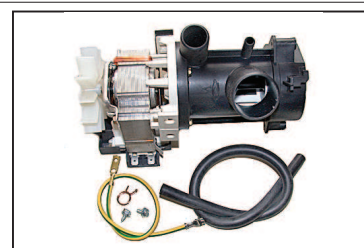

1.47.010.20

Orig.Code 481936018189

Mod:AWB024
AWB025
AWG392
AWG389

WHIRLPOOL **IGNIS**

1.47.010.22

Orig.Code
481281728328
4212530047390

Prod: PLASET
34 watt Magnetica
Code: 49755

Mod: SERIE 9000