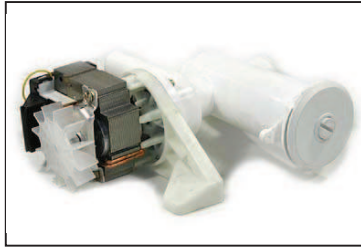

Mod: 348 XR

SILTAL BOSCH

1.47.022.10

Orig.Code
49491001

Prod: PLASET 44410-43053

Mod: SL 40-60-80

SILTAL

1.47.023.09