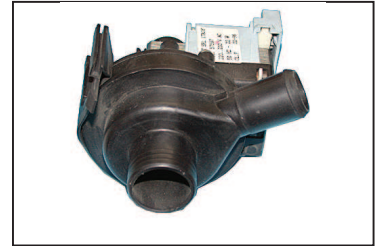

1.47.023.10

Orig.Code
792970107
Magnetica 22watt

Prod: PLASET 57597

Mod: 3LBS955