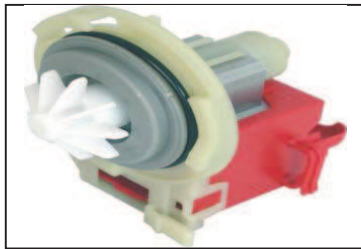

Prod: GRE 619

CANDY

1.47.003.23

Orig.Code
165261

Prod: COPRECI
EBS2556-5104-S/PT

BOSCH

SIEMENS

BALAY