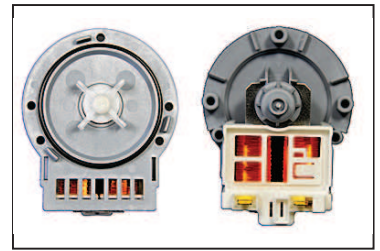

1.47.000.25

Orig.Code
50253867001

Prod: ASKOOL
Mod:290601
Art : 290115