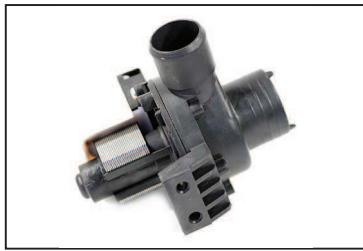

1.47.020.08

Orig.Code
30161004800
55X5604-55X1491
Magnetica 22watt
Whirlpool Orig.Code:
481990701697
Prod: PLASET 49179-54776
Mod: EXPORT6/8-SIX
92X

SANGIORGIO WHIRLPOOL BRANDT

1.47.022.02

Orig.Code
4/94495/01
48449501

Prod: PLASET 42373-41130

Mod: SERIE FUTURA