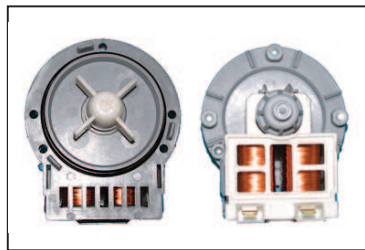

ASKOLL

INDESIT

1.47.000.10

Orig.Code
50245289009

Prod: ASKOOL
30 watt

ASKOLL

ELECTROLUX

1.47.001.14