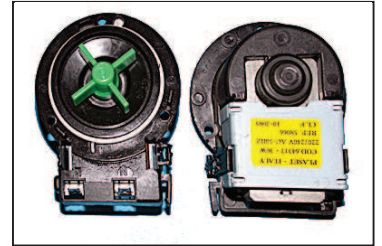

1.47.000.28

Orig.Code
Prod: PLASET
Cod. 67725

PLASET **LG**

1.47.029.43

Orig.Code

ASKOLL **ELECTROLUX**

1.47.004.02

Orig.Code
BRANDT Code:
55X5640
55X2826
SANGIORGIO Code:
79555640
Prod: PLASET
30 watt Cod.60877