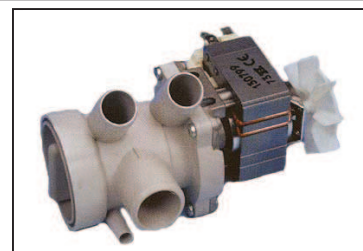

BOSCH **SIEMENS**

1.47.003.02

Orig.Code
140268-151172-1511744

Prod: GRE
100 watt
Code: 6253
Mod:
V324-325-331-335-336-347-360

BOSCH **SIEMENS**

1.47.003.10

Orig.Code
140511-140268

Prod: HANNING
80 watt
Mod: WFH300-WFK500