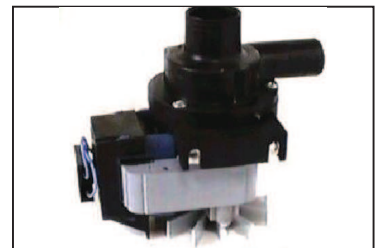

1.47.011.01

Orig.Code

Prod:..GRE 653

Note: 100watt