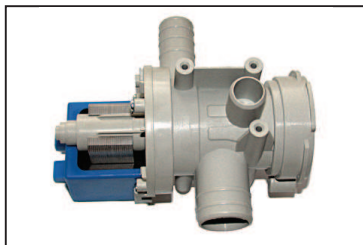

1.47.027.00

Orig.Code
DC90-11110K

Prod: GRE 937