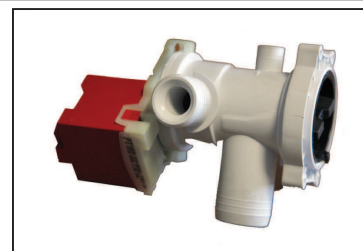

VESTEL ARISTON INDESIT

1.47.000.07

Orig.Code

Prod: PLASET
90 watt
Code: 42707
Note: Oraria 30x22

UNIVERSALE PLASET

1.47.010.01

Orig.Code

Mod.IRECO NERO
Cod.GRE 635