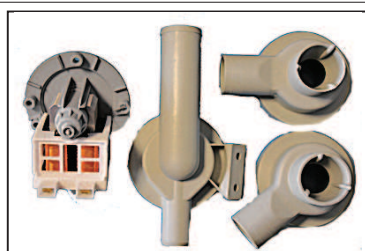

1.47.000.102

Orig.Code

Prod: ASKOOL
40 watt

Note: Kit chiocciolo