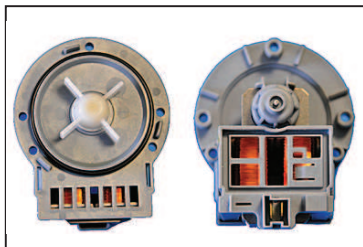

1.47.011.11

Orig.Code
Prod: ASKOOL 292347

INDESIT **MERLONI**

1.47.029.30

Orig.Code
50264864005
50269496001