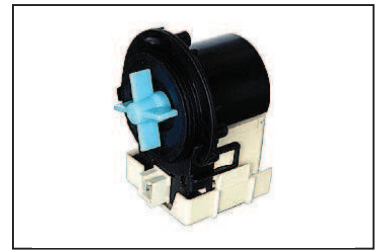

Prod: ASKOOL
30 watt
Art: .290943
Mod:290590

ASKOLL

ELECTROLUX

1.47.029.41

Orig.Code
53188943574
50218959000
50225145007
50201973000
230-240ac V 50/Hz 25W
Prod: ASKOOL
Mod: M 114m
Art: 292087

ASKOLL **ELECTROLUX**

1.47.000.28

Orig.Code
Prod: PLASET
Cod. 67725

PLASET **LG**

1.47.029.43

Orig.Code

ASKOLL **ELECTROLUX**

1.47.004.02

Orig.Code
BRANDT Code:
55X5640
55X2826
SANGIORGIO Code:
79555640
Prod: PLASET
30 watt Cod.60877