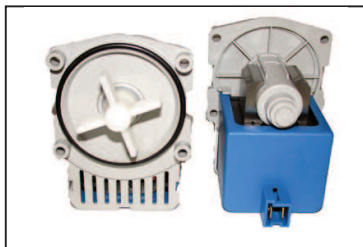

1.47.003.14

Orig.Code
Prod: GRE
Cod.930

GRE **BOSCH**

1.47.029.28

Orig.Code
50218959000
50225145007
50201973000