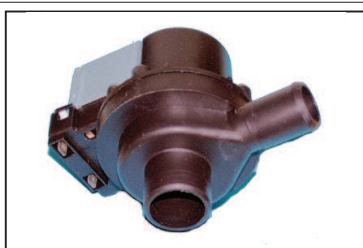

1.47.005.20

Orig.Code
80001324
Magneica 34watt

Prod: PLASET 50763

Mod: LT730-800-813