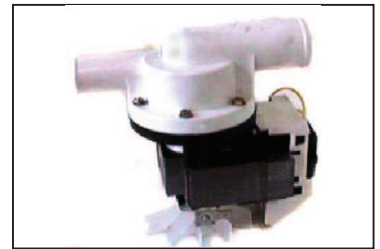

AEG ELECTROLUX BOSCH

1.47.000.01

Orig.Code

ORARIA
Cod.GRE 666

ADATTABILE UNIVERSALE

1.47.001.06

Orig.Code:
BRANDT Code: 51x2837

Prod: PLASET
90 watt
Code: 42782-45420
Note: con Termoprotettore