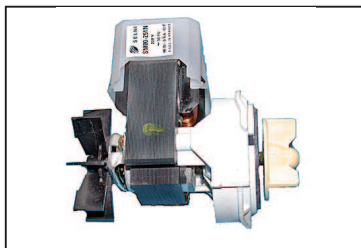

Mod: DOMINO-ALISEE'

CANDY

1.47.004.05

Orig.Code
51x7463

PROD: SELNI
SM 00203
Mod. 3154-S 3655-S 3675-S
4655-S 6155

BRANDT

AEG

SMEG