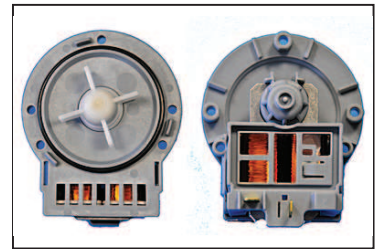

ASKOLL

INDESIT

1.47.000.10

Orig.Code
50245289009

Prod: ASKOOL
30 watt

ASKOLL

ELECTROLUX

1.47.001.14