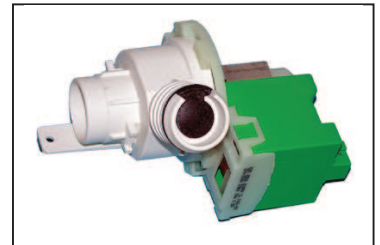

Mod: LB 556P

SMEG

MERLONI

ARISTON

1.47.023.12

Orig. Code
792970162
792970164
Magnetica 22watt

Prod: PLASET 60214
61841

Mod: LS97-PMS-GSD641-GVI682