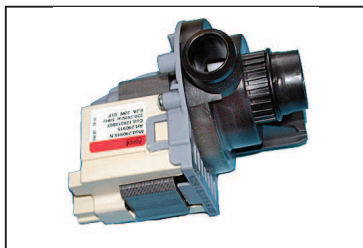

1.47.029.24

Orig.Code
50245838003
50213236008

Prod: PLASET 54194

Mod: RF800JX-CX3952J
Note: 90watt

ELECTROLUX

ZANUSSI

1.47.029.12

Orig.Code
1240180016
1242529038
1240180065
Magnetica 34watt
Prod: PLASET 49057
Mod: SERIE 6000-
PR603X-TD600-
EW1216X- 1217XB