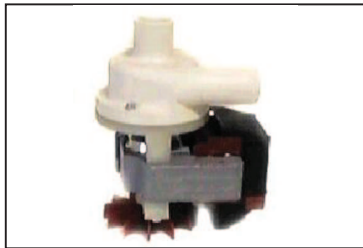

1.47.013.00

Orig.Code
0958662

Prod: GRE 503

Mod.W422-423-443

Note: 100watt