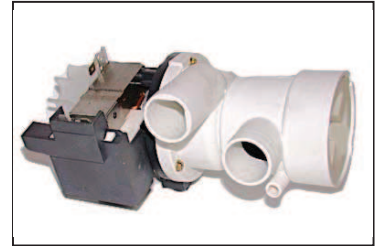

1.47.011.10

Orig.Code
056245

Prod: PLASET 61505