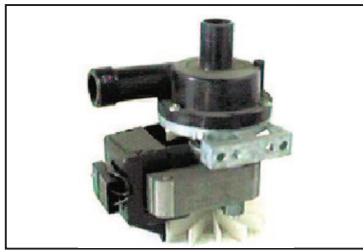

1.47.028.00

Orig.Code

Prod: PLASET
34 watt Magnetica
Code: 66129