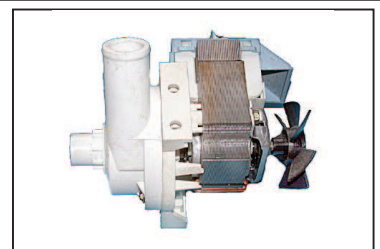

AEG ELECTROLUX