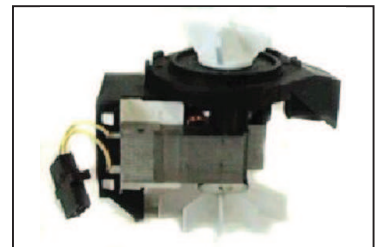

1.47.029.24

Orig.Code
50245838003
50213236008

Prod: PLASET 54194

Mod: RF800JX-CX3952J
Note: 90watt