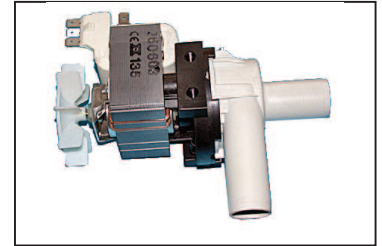

Prod: PLASET 59127

MERLONI

ARISTON

1.47.013.07

Orig.Code
958663-81680-85748

Prod: HANNING
KDB2283-001
Mod: SERIE400-500

MIELE

1.47.013.00