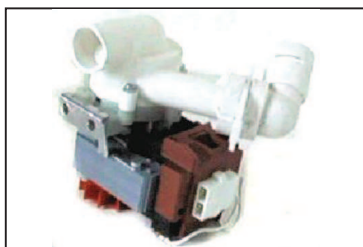

Orig.Code
481936018153
481236018004

Prod: PLASET
90 watt
Code: 45290-54172
Mod: ADG663-664-674-

WHIRLPOOL **BAUCKNECHT**

1.47.010.17

Orig.Code

Mod.SERIE AWB 938/9 SERIE
AWF
Cod.GRE 533*
ex 1631*

WHIRLPOOL **IGNIS**