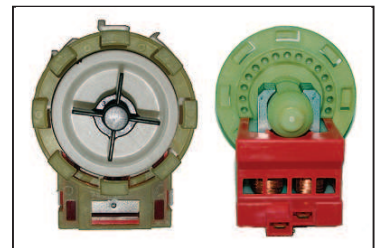

1.47.022.11

Orig.Code

SILTAL

1.47.000.21

Orig.Code
FAGOR Code:
V991000C2
Prod: PLASET
30 watt
Cod.57572-72710
Note: Innesto baionetta
Bayonet joint

PLASET **FAGOR**

1.47.024.01

Orig.Code:
52x1853