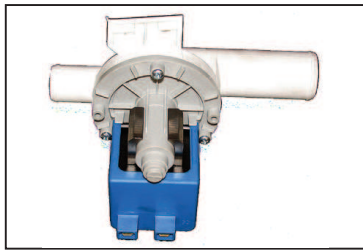

1.47.012.28

Orig.Code

Prod: GRE
Magnetica
Code: 941