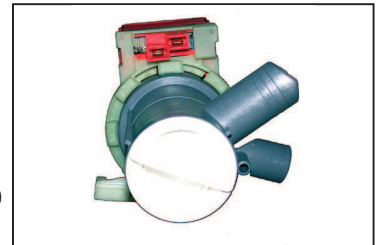

1.47.023.13

Orig. Code
792970139
692970101
Magnetica 30watt
Prod: COPRECI EBS2303
Mod:
K14AX-15AX-A60AN-A602E-LB110
NE
=1.47.023.11