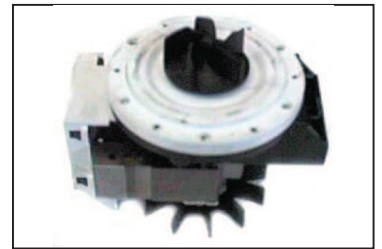

Orig.Code
1240852101
1247930108
1246629107
Magnetica 30watt

Prod: PLASET 55485-64282

1 TERMOSTATO APERTO

ELECTROLUX ZANUSSI

1.47.034.01

Orig.Code
333296
2301015

Prod:PLASET 47597

GORENJE NECKERMAN SIDEX