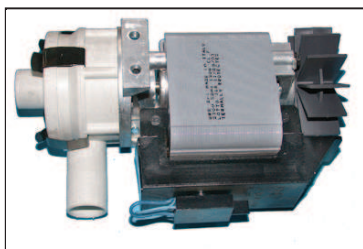

1.47.000.08

Orig.Code

Prod: GRE
180 watt
Code: 1001* ex 5001*

Note: Per Minilavastoviglie-
Lavatazze

UNIVERSALE GRE

1.47.010.02

Orig.Code

Mod.K12
Cod.GRE 631