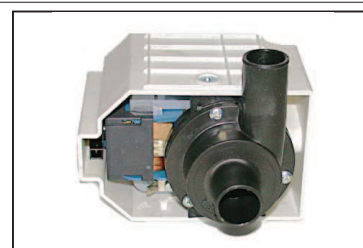

Orig.Code
80001324
Magneica 34watt

Prod: PLASET 50763

Mod: LT730-800-813

CANDY

1.47.163.01

Orig.Code

Prod: GRE 58829x

Note: 100watt