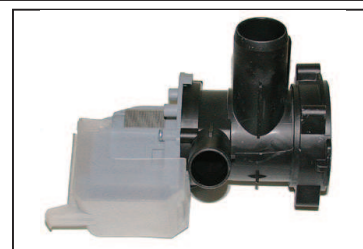

ORIGINALE
Prod:HANNING
34 watt Magnetica
Code:DPS 25-031
Mod:WFF-WFK-WFH-WFS

BOSCH **SIEMENS**

1.47.003.15

Orig.Code
142154-141326

Magnetica 40watt

Prod: ASKOL M54

BOSCH **SIEMENS**

1.47.003.09