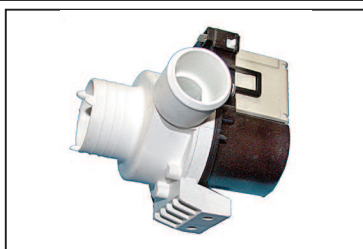

1.47.005.24

Orig.Code
49002228
91941771
Magnetica 34watt

Prod: PLASET 64567
Mod: SERIE 4000

CANDY

1.47.005.16

Orig.Code
92747799
92122365
Magnetica 30watt

Prod: PLASET 53150
52313-56417

Mod: ACQUAMATIC 6