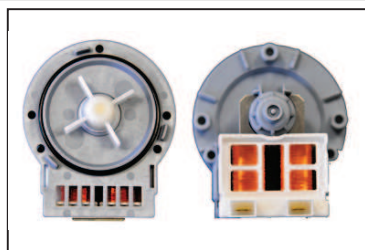

1.47.000.100

Orig.Code

Prod: ASKOOL
40 watt