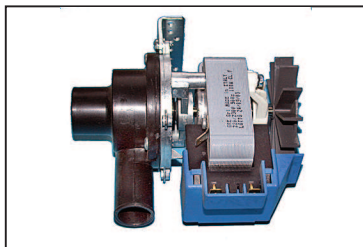

1.47.000.02

Orig.Code

ANTIORARIA
Cod.GRE 599

ADATTABILE UNIVERSALE

1.47.001.08

Orig.Code
645182200
6454305401

Prod: GRE
100 watt
Code: 512
Mod:LAVAMAT-CARAT