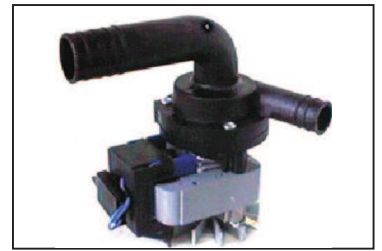

1.47.012.09

Orig.Code
40001600
518002301

Prod: GRE 90 watt
Cod.GRE 607 ex 1622

MOD: EXPERT 4000-420-560
Mod.LAILA/L135/R581