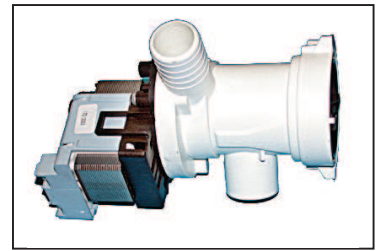

1.47.029.29

Orig.Code
50657295007
Magnetica 34watt

Prod:PLASET 50744

Mod: REX SL85

ELECTROLUX ZANUSSI

1.47.048.04

Orig. Code
L71D00210
L71D00112
Magnetica 28watt
NOTE TECNICHE
Mod. F1158 - F518 - F538
Prod: PLASET 66629
Copreci: COPRECI EBS 3307

FAGOR

1.47.029.31

Orig.Code
1240852101
1247930108
1246629107
Magnetica 30watt

Prod: PLASET 55485-64282

1 TERMOSTATO APERTO

ELECTROLUX ZANUSSI

1.47.034.01

Orig.Code
333296
2301015

Prod:PLASET 47597

GORENJE NECKERMAN SIDEX

1.47.029.40

Orig.Code
50209119002

Prod: PLASET 54211

Mod: CX3952

Note: 90watt

ELECTROLUX

1.47.034.02

Orig.Code
609019

Prod: ASKOOL

Mod:DRYER

GORENJE

1.47.029.42

Orig.Code
50657295007

Prod:..ASKOOL 292088

ELECTROLUX ZOPPAS

1.47.011.00

Orig.Code
104819

Prod: PLASET 42713

Mod: L6-10-LS12-S18
P8-12

INDESIT MERLONI

1.47.048.02

Orig.Code
L71A00117
Magnetica 30watt

Prod:PLASET 53165

Mod:F41-43-54-84-85-105

FAGOR

1.47.011.01

Orig.Code

Prod:..GRE 653

Note: 100watt

INDESIT MERLONI

1.47.048.03

Orig.Code
L71A00712
L71A00419

Prod: PLASET 51590

Mod: F41-F844-LF-LCF

FAGOR

1.47.011.02

Orig.Code
104820
10822/1

Prod: GRE 654

Mod: SERIE 2000

INDESIT MERLONI