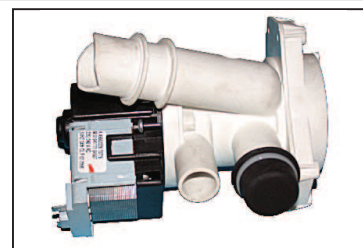

1.47.005.24

Orig.Code
49002228
91941771
Magnetica 34watt

Prod: PLASET 64567
Mod: SERIE 4000