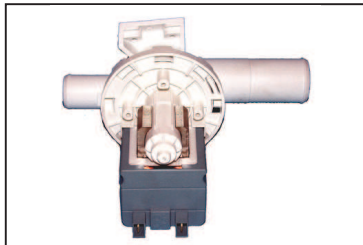

1.47.012.03

Orig.Code
518004300

Prod: ARILUX
Magnetica