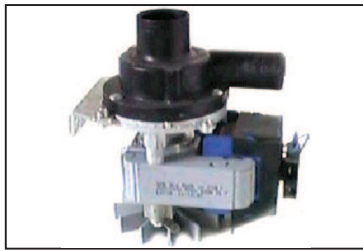

1.47.000.00

Orig.Code

ORARIA
Cod.GRE 699

ADATTABILE UNIVERSALE

1.47.001.05

Orig.Code
140268-140176

Prod: GRE
100 watt
Code: 507
Mod: S410-412-610-612