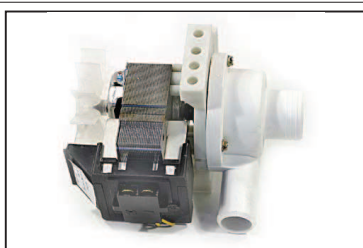

1.47.010.04

Orig.Code
48193601821

Mod.
ADB460/463
Cod.GRE 543

WHIRLPOOL IGNIS

1.47.000.19

Orig.Code

Prod: PLASET
90 watt
Code: 42712

UNIVERSALE PLASET