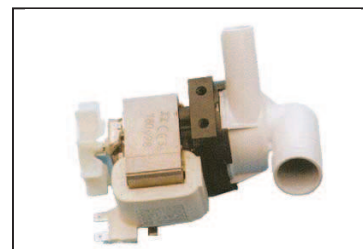

1.47.003.02

Orig.Code
140268-151172-1511744

Prod: GRE
100 watt
Code: 6253
Mod:
V324-325-331-335-336-347-360

BOSCH **SIEMENS**

1.47.003.10

Orig.Code
140511-140268

Prod: HANNING
80 watt
Mod: WFH300-WFK500

BOSCH **SIEMENS**

1.47.003.03

Orig.Code
140470-140585-140597-140499

Prod: GRE
100 watt
Code: 6233
Mod:
WH3700-3101-3301-3601-WFK10
10-2010-3010

BOSCH **SIEMENS**

1.47.003.11

Orig.Code
140569-140200

Prod: HANNING
80 watt
Code: FE22B3-112

Mod: SERIE P700

BOSCH **SIEMENS**

1.47.003.05

Orig.Code
140501/ 468955/1
096355/6464021089
Whirlpool Code:
481236018006

Prod: PLASET
Code: 58570-51160
34 watt Magnetica

BOSCH **WHIRLPOOL** **MERLONI**

1.47.003.12

Orig.Code
130617-130618-131045
140348

Prod: HANNING
80 watt
Code:BE 22B3 991
Mod:SILVAMAT
270W447-449-570

BOSCH **SIEMENS**

1.47.003.06

Orig.Code
141326-141321-142154
ORIGINALE

Prod: HANNING
30 watt Magnetica
Code: DPS25-031
Mod:WFE-WFF-WFK-WFP-WHO

BOSCH **SIEMENS**

1.47.003.13

Orig.Code
141874-141896-142370

Prod: ASKOLL

SOSTITUISCE
Mod.COPRECI
EBS 2556-0808

BOSCH **SIEMENS**

1.47.003.08

Orig.Code
141120-141283

ORIGINALE
Prod:HANNING
34 watt Magnetica
Code:DPS 25-031
Mod:WFF-WFK-WFH-WFS

BOSCH **SIEMENS**

1.47.003.15

Orig.Code
142154-141326

Magnetica 40watt

Prod: ASKOL M54

BOSCH **SIEMENS**

1.47.003.09

Orig.Code
140470-140585-140597

Prod: HANNING
80 watt
Code: BE22B3-172

BOSCH **SIEMENS**

1.47.003.21

Orig.Code
141120-141283

Magnetica 40watt

Prod: ASKOL M114 292087

BOSCH