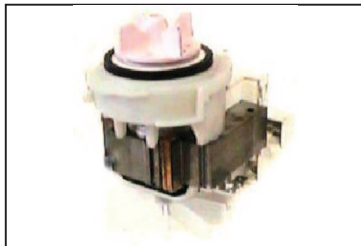

1.47.023.05

Orig.Code
692970123
792970049
18213
Prod:PLASET 42787