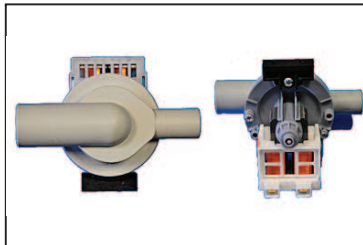

Orig.Code

Prod: GRE 633

SANGIORGIO

1.47.015.09

Orig.Code
116590735
050554-068997

Prod: ASKOOL 292232

PHILCO **MERLONI** **ARISTON**

1.47.020.02