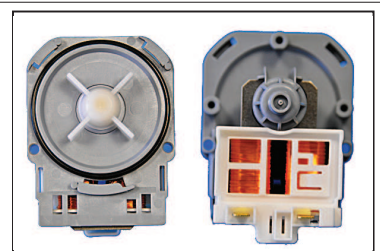

1.47.029.39

Orig.Code
1322082007 EX
1321063016

Prod: ASKOOL
30 watt
Art: .290943
Mod:290590