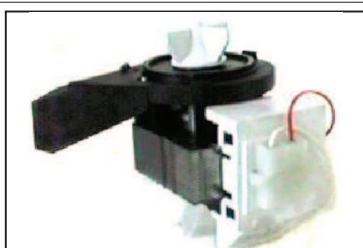

1.47.029.13

Orig.Code
50099040003
50248474004

Prod:PLASET 44217

Mod: B55-LB500-1000
R865-868-785-899
P44-444-445