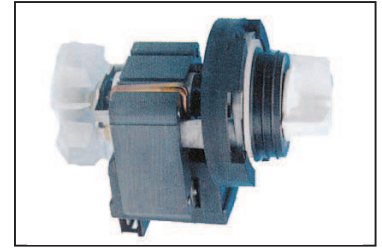

1.47.012.19

Orig.Code
Magnetica 34watt

Prod: PLASET 48325

MERLONI

ARISTON

INDESIT

1.47.013.06

Orig.Code
3788832

Prod; GAM

Mod: SERIE800-900

MIELE

1.47.012.22

Orig.Code
043725

Prod: PLASET 59127

MERLONI

ARISTON

1.47.013.07

Orig.Code
958663-81680-85748

Prod: HANNING
KDB2283-001
Mod: SERIE400-500

MIELE

1.47.013.00

Orig.Code
0958662

Prod: GRE 503

Mod.W422-423-443

Note: 100watt

MIELE

1.47.013.09

Orig.Code
8760859
6239560
3788832

NOTE TECNICHE
220/240 V - 30 W Serie 800 - 900

MIELE

1.47.013.02

Orig.Code

Prod: GRE 50393

Note: 100watt

MIELE

1.47.015.01

Orig.Code
116590276

Prod: GRE 661

Note: 100watt

PHILCO

MERLONI

1.47.013.03

Orig.Code
1588732-1588734

Prod: GRE 5093

Mod: SERIE 700

MIELE

1.47.015.03

Orig.Code
116590541-116590704-
050554-068997

Prod: PLASET 41639

Mod: W35-W40

PHILCO

MERLONI

ARISTON

1.47.013.05

Orig.Code
1588731/2-3-
3833283

Prod: GAM

Mod: SERIE 700

MIELE

1.47.015.05

Orig.Code
116590774-116590735
050554-068997
Magnetica 34watt

Prod: PLASET 48379-
54443-511168
Mod: W35-W40

PHILCO

MERLONI

ARISTON