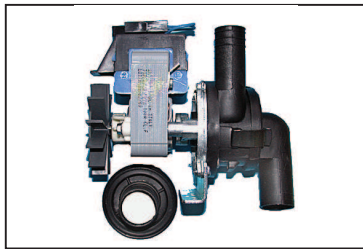

1.47.000.01

Orig.Code

ORARIA
Cod.GRE 666

ADATTABILE UNIVERSALE

1.47.001.06

Orig.Code:
BRANDT Code: 51x2837

Prod: PLASET
90 watt
Code: 42782-45420
Note: con Termoprotettore