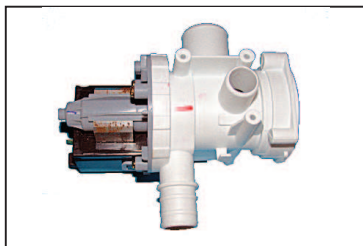

1.47.027.01

Orig.Code
DC90-11110K

ORIGINALE

Prod: ASKOOL 292080