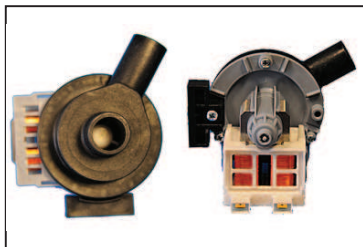

1.47.029.42

Orig.Code
50657295007

Prod:..ASKOOL 292088

ELECTROLUX ZOPPAS

1.47.011.00

Orig.Code
104819

Prod: PLASET 42713

Mod: L6-10-LS12-S18
P8-12