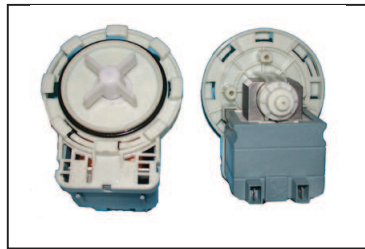

1.47.000.13

Orig.Code

Prod: ARILUX
40 watt