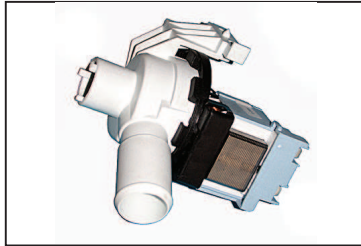

Orig.Code
792970091
Whirlpool Orig.Code:
481990500578
Magnetica 22watt

Prod: PLASET 55404
Mod: SMEG S45-ADG923

SMEG

WHIRLPOOL

1.47.022.12

Orig.Code
49568601
Magnetica 34watt

Prod: PLASET

SILTAL