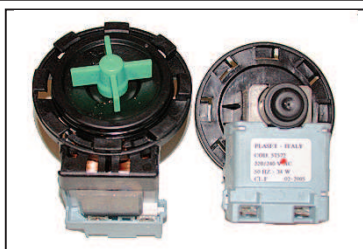

1.47.022.11

Orig.Code

SILTAL

1.47.000.21

Orig.Code
FAGOR Code:
V991000C2
Prod: PLASET
30 watt
Cod.57572-72710
Note: Innesto baionetta
Bayonet joint

PLASET **FAGOR**

1.47.024.01

Orig.Code:
52x1853