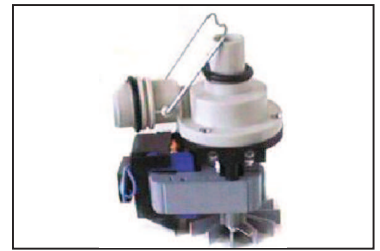

AEG ELECTROLUX BOSCH

1.47.000.01

Orig.Code

ORARIA
Cod.GRE 666

ADATTABILE UNIVERSALE

1.47.001.06

Orig.Code:
BRANDT Code: 51x2837

Prod: PLASET
90 watt
Code: 42782-45420
Note: con Termoprotettore