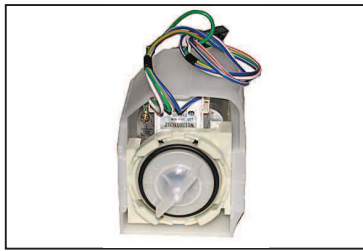

1.47.163.02

Orig.Code
3963513430

Prod: Original part

Note: 80watt