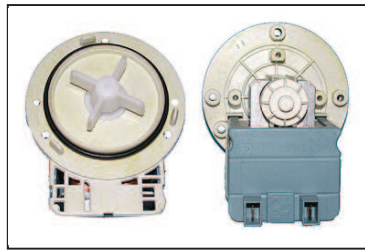

1.47.000.11

Orig.Code

Prod: ARILUX
40 watt