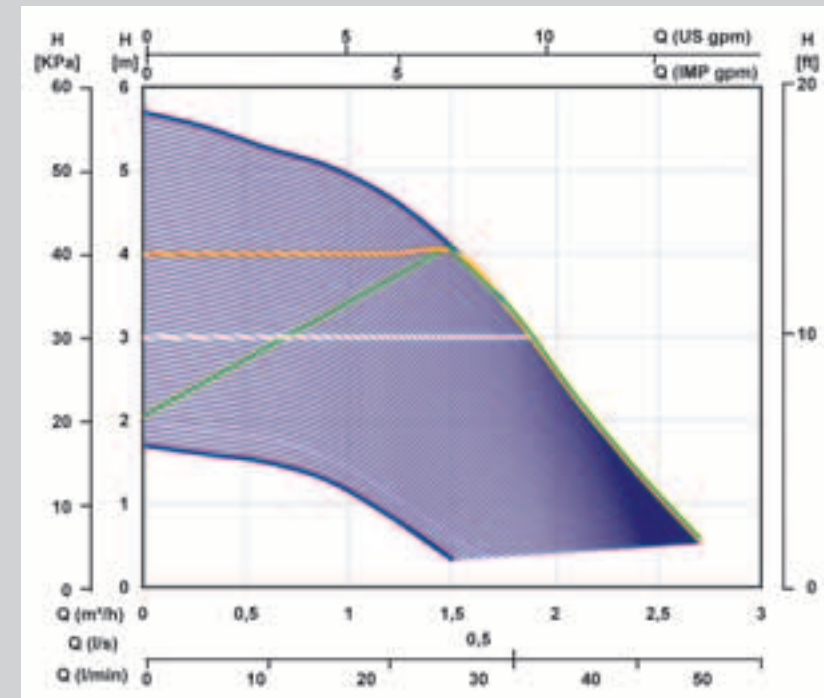

3.

Askoll Energy Saving

$(\Delta -V) -$ ()
 Askoll,
 ()
 Askoll Energy Saving
 Askoll Energy Saving

Askoll Energy Saving

C3 C4 ($\Delta -C$) - ()
 ()
 Askoll Energy Saving

MIN-MAX ()

Askoll Energy Saving

()
 1,5 6
 Askoll Energy Saving

Askoll Energy Saving

4.

Askoll Energy Saving

Askoll Energy Saving -

> Energy Saving ES 25-60 - ES 32-60

80°
 P= 1000 / ³

> Askoll Energy Saving

		230 V A	P abs	Q	3y	0,0	0,5	1,0	1,5	2,0	2,5	2,7	
						/	0,0	8,3	16,6	25,0	33,3	41,6	45,0
Max	ES 25-60 ES 32-60	0,40	53	H	m	5,70	5,40	4,90	4,10	2,70	1,30	0,60	
Min	ES 25-60 ES 32-60	0,08	8,4			1,70	1,50	1,20	0,30	-	-	-	-
P (Δp-v)	ES 25-60 ES 32-60	0,40	53			2,10	2,80	3,40	4,10	2,70	1,30	0,60	
C3 (Δp-c) - H = 3m	ES 25-60 ES 32-60	0,40	53			3,00	3,00	3,00	3,00	2,70	1,30	0,60	
C4 (Δp-c) - H = 4m	ES 25-60 ES 32-60	0,40	53			4,00	4,00	4,00	4,00	2,70	1,30	0,60	