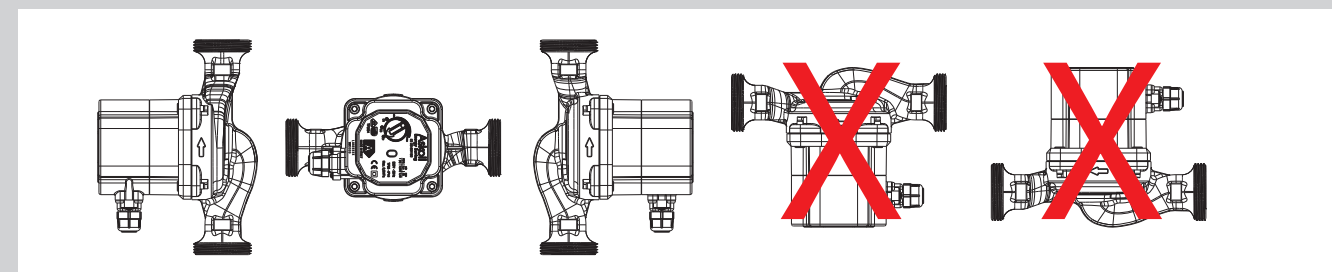

Askoll Energy Saving

>

	A [DN]	B	
ES 25 - 60 / 130	G 1 1/2	130 mm	1,81 Kg
ES 25 - 60 / 180	G 1 1/2	180 mm	1,96 Kg
ES 32 - 60 / 180	G 2	180 mm	2,10 Kg

>

Askoll Energy Saving

()

Askoll

Askoll Uno S.r.l.