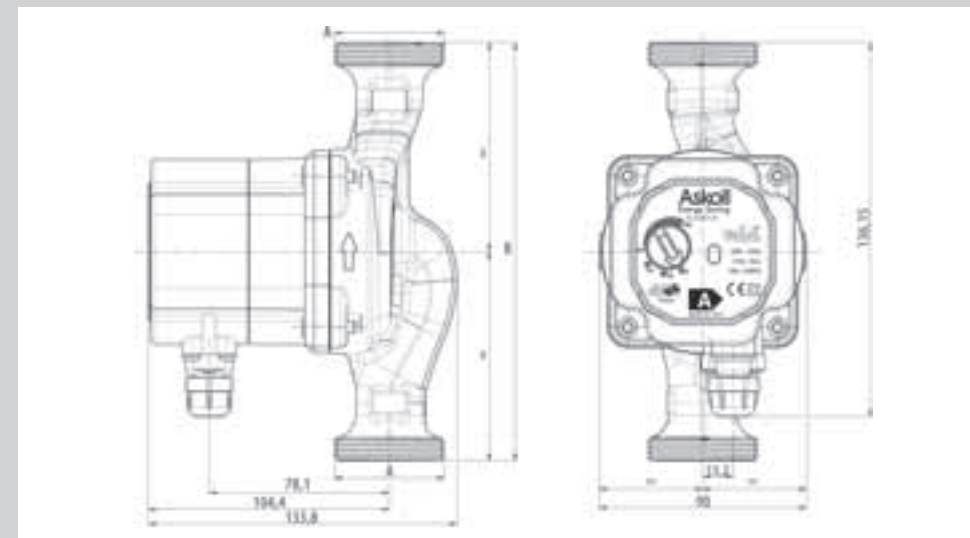

Askoll Energy Saving

>

	A [DN]	B	
ES 25 - 60 / 130	G 1 1/2	130 mm	1,81 Kg
ES 25 - 60 / 180	G 1 1/2	180 mm	1,96 Kg
ES 32 - 60 / 180	G 2	180 mm	2,10 Kg

>

Askoll Energy Saving

()

Askoll

Askoll Uno S.r.l.