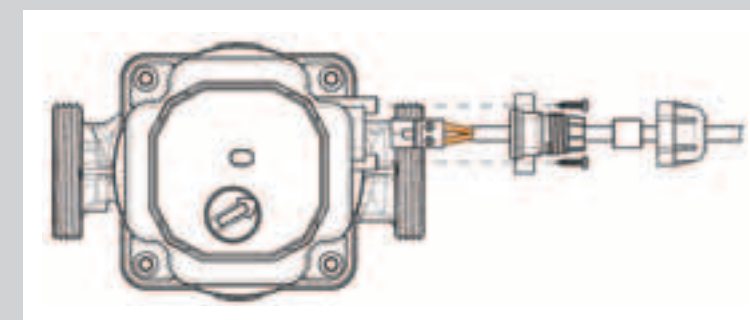

Askoll Energy Saving

>

	A [DN]	B	
ES 25 - 60 / 130	G 1 1/2	130 mm	1,81 Kg
ES 25 - 60 / 180	G 1 1/2	180 mm	1,96 Kg
ES 32 - 60 / 180	G 2	180 mm	2,10 Kg

>

Askoll Energy Saving

()

Askoll

Askoll Uno S.r.l.