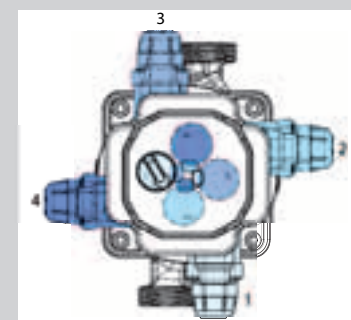

Askoll Energy Saving

>

	A [DN]	B	
ES 25 - 60 / 130	G 1 1/2	130 mm	1,81 Kg
ES 25 - 60 / 180	G 1 1/2	180 mm	1,96 Kg
ES 32 - 60 / 180	G 2	180 mm	2,10 Kg

>

Askoll Energy Saving

()

Askoll

Askoll Uno S.r.l.