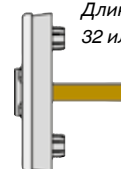

Ретро-ручка с розеткой ГАРМОНИЯ выпускается во всех цветах MACO

Варианты монтажа

Вы выбираете конструкцию нижней части розетки ручки индивидуально для Вашей профильной системы.

С упорными кольцами 10 или 12 мм, а также с комбин. упорными кольцами 10/12 мм.

Ручки без штифта

Штифты поставляются отдельно.

*Длина штифтов:
26, 30, 35, 38, 43
и 50 мм.*

Ручки со штифтом

*Длина 4-гранного штифта:
32 или 35 мм.*

**MACO
EMOTION**

Качество на самый взыскательный вкус

Гарантии качества