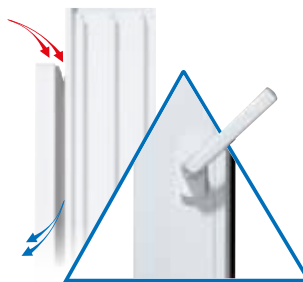

- **Внешние ручки** поставляются в **трех вариантах исполнения по высоте**. Решается проблема нехватки пространства между внешней ручкой и (роль-)ставнями.

Преимущество в разнообразии

Ручка ГАРМОНИЯ с фиксацией под углом 45°

Ручка фиксируется под углом в 45°. Это приводит к переводу створки в откидное положение на 10-13 мм. Комплектация окна ножницами для микропроветривания MACO является оптимальной.

Выпускаются запираемые ручки с фиксацией под 45°.