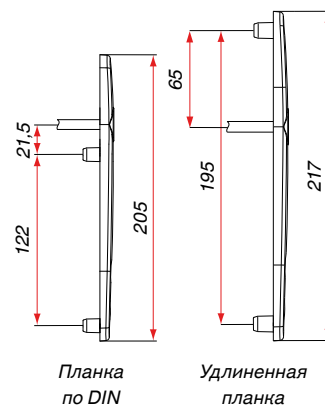

3 варианта внешней ручки

Нажимные гарнитуры ГАРМОНИЯ

Для боковых, балконных дверей и дверей террас.

- Поставляется с накладкой в соответствии с **DIN** или с **удлиненной накладкой**.
- Вариант с **профильным цилиндром**.
- Возможно применение на **узком дверном профиле**
- **Внутренние и внешние ручки** выпускаются во всех цветах MACO.
- **На профиль:** 64 – 73 мм, до 90 мм.

- **Внешние ручки** поставляются в **трех вариантах исполнения по высоте**. Решается проблема нехватки пространства между внешней ручкой и (роль-)ставнями.

Преимущество в разнообразии

Ручка ГАРМОНИЯ с фиксацией под углом 45°