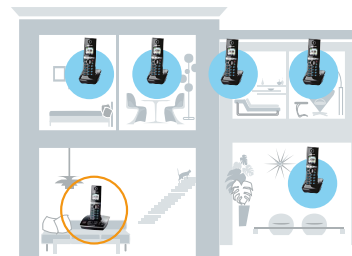

ДОПОЛНИТЕЛЬНЫЕ ТРУБКИ

■ Вы можете зарегистрировать несколько дополнительных трубок соответствующей модели на одном базовом блоке и разместить DECT трубку в каждой комнате Вашего дома.