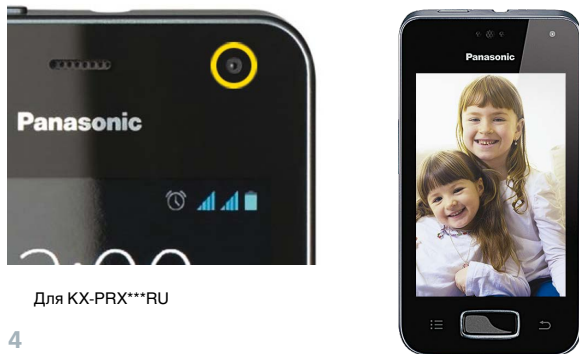

Для KX-PRW***UA

УДОБНЫЙ ГРАФИЧЕСКИЙ ИНТЕРФЕЙС

■ Цветной сенсорный TFT дисплей 3,5 дюйма.

Для KX-PRX***RU

ВИДЕО СВЯЗЬ

■ Благодаря фронтальной камере 0.3 Мп можно осуществлять видео звонки и видео коммуникацию посредством приложения Skype, установленного на телефоне.