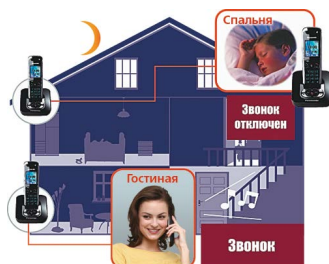

ИНТЕЛЛЕКТУАЛЬНАЯ ФУНКЦИЯ (БЫСТРЫЙ ДОСТУП)

■ Плавное мигание клавиши интеллектуальной функции указывает на входящий или пропущенный вызов, либо новое сообщение на автоответчике. Так же нажатие этой клавиши позволяет получить непосредственный доступ к данным функциям или отложить сигнал будильника.

Для KX-TG68**UA, KX-TG81**UA