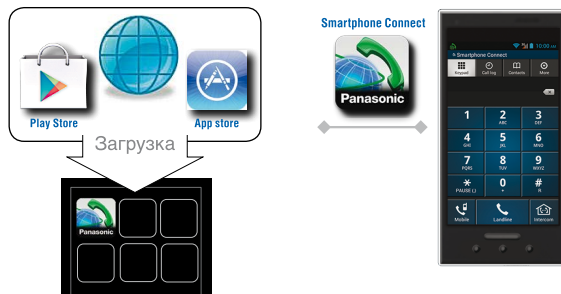

Для KX-TG68**UA, KX-TG78**UA, KX-PRS***UA, KX-PRW***UA

ПРИЛОЖЕНИЕ SMARTPHONE CONNECT

- Приложение Smartphone Connect можно загрузить через Play Store или App Store бесплатно.

Для KX-PRW***UA

ВОЗМОЖНОСТЬ ПОДКЛЮЧЕНИЯ СМАРТФОНА