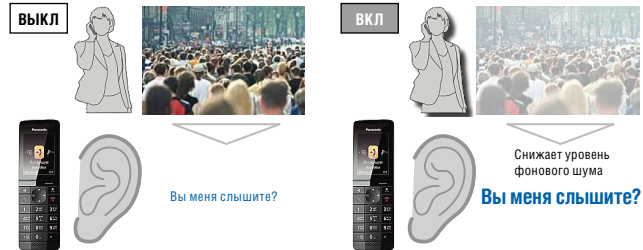

ФУНКЦИЯ СНИЖЕНИЯ УРОВНЯ ФОНОВОГО ШУМА

- Снижает уровень фоновых шумов со стороны другого абонента. Когда Ваш собеседник находится в шумном месте и Вам трудно его услышать, Вы можете уменьшить окружающий шум и голос собеседника станет четким.