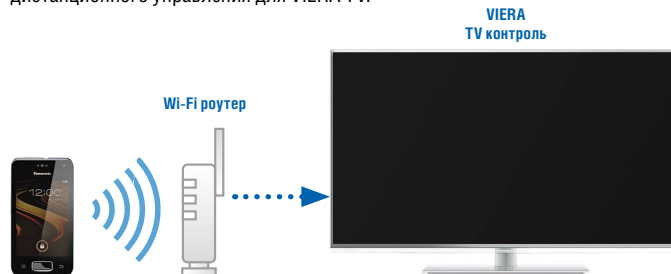

Для KX-PRX***RU

ВОЗМОЖНОСТЬ ИСПОЛЬЗОВАНИЯ В КАЧЕСТВЕ ПУЛЬТА ДИСТАНЦИОННОГО УПРАВЛЕНИЯ

■ Вы можете использовать телефоны серии KX-PRX в качестве пульта дистанционного управления для VIERA TV.

Для KX-PRX***RU.
Функция доступна при загрузке приложения Viera с Play Store.