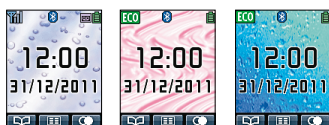

При регистрации двух и более трубок одна должна оставаться на базовом блоке для подачи питания, а используя вторую трубку, можно разговаривать в обычном режиме.

* для KX-TG68**UA

** для KX-TG81**UA, KX-TG85**UA

БОЛЬШОЙ ЦВЕТНОЙ ДИСПЛЕЙ

- Вы можете выбирать заставки дисплея

Для KX-TG78**UA, KX-TG8***UA

- Навигация по меню максимально проста и удобна

НОЧНОЙ РЕЖИМ

■ Ночной режим позволяет отключить звонок на трубке в определенный промежуток времени. Рекомендуется для семей с маленькими детьми и тем, кто не хочет отвечать на телефонные звонки в ночное время.