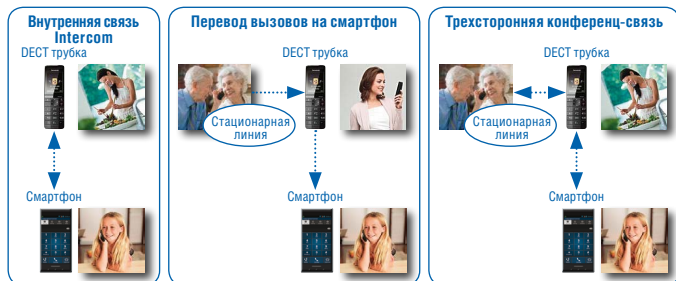

- Совершайте и отвечайте на вызовы по стационарной линии через Ваш смартфон, который всегда рядом с Вами.

Благодаря функции Smartphone Connect Вы сможете совершать вызовы по стационарной линии, используя телефонную книгу своего смартфона, скопировать любимую картинку со своего смартфона и установить ее как заставку на DECT трубку.

А когда звонок поступает на линию стационарной связи, на смартфоне отображается номер и фотография звонящего. Вы можете легко узнать, кто звонит, и принять вызов при помощи смартфона.

Для KX-PRW***UA

ВОЗМОЖНОСТЬ ПОДКЛЮЧЕНИЯ СМАРТФОНОВ, ПЛАНШЕТОВ И DECT ТРУБОК

Для KX-PRW***UA

ВОЗМОЖНОСТИ

ВОЗМОЖНОСТЬ ПЕРЕВОДА ЗВОНКОВ

■ Благодаря приложению Smartphone Connect Вы сможете использовать внутреннюю связь (Intercom) между DECT трубкой и смартфоном, осуществлять перевод внешних вызовов на смартфон, а так же проводить трехстороннюю конференц-связь (DECT трубка, смартфон и один внешний абонент).