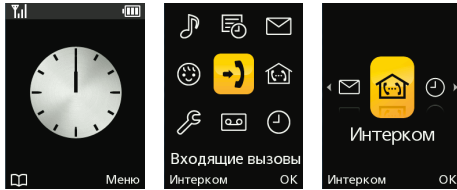

ВОЗМОЖНОСТИ

УДОБНЫЙ ГРАФИЧЕСКИЙ ИНТЕРФЕЙС

- Цветной TFT дисплей 2,2 дюйма.

Для KX-PRS***UA,
KX-PRW***UA