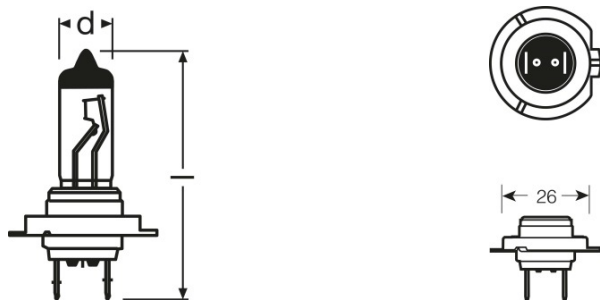

Возможности

- Оригинальные запасные части

Техническое описание продукта

Technical data

Электрические параметры

Мощность на входе	58 Вт ¹⁾
Номинальная мощность	55.00 Вт
Номинальное напряжение	12 В
Тестовое напряжение	13.2 В

¹⁾ Максимум

Photometrical data

Световой поток	1500 lm
Предельно допустимое отклонение светового	±10 %

Размеры и вес

Длина	59.0 mm
Диаметр	11.0 mm
Вес продукта	12.50 g

Срок службы

Lifespan B3	330 h
Срок службы Tc	550 h