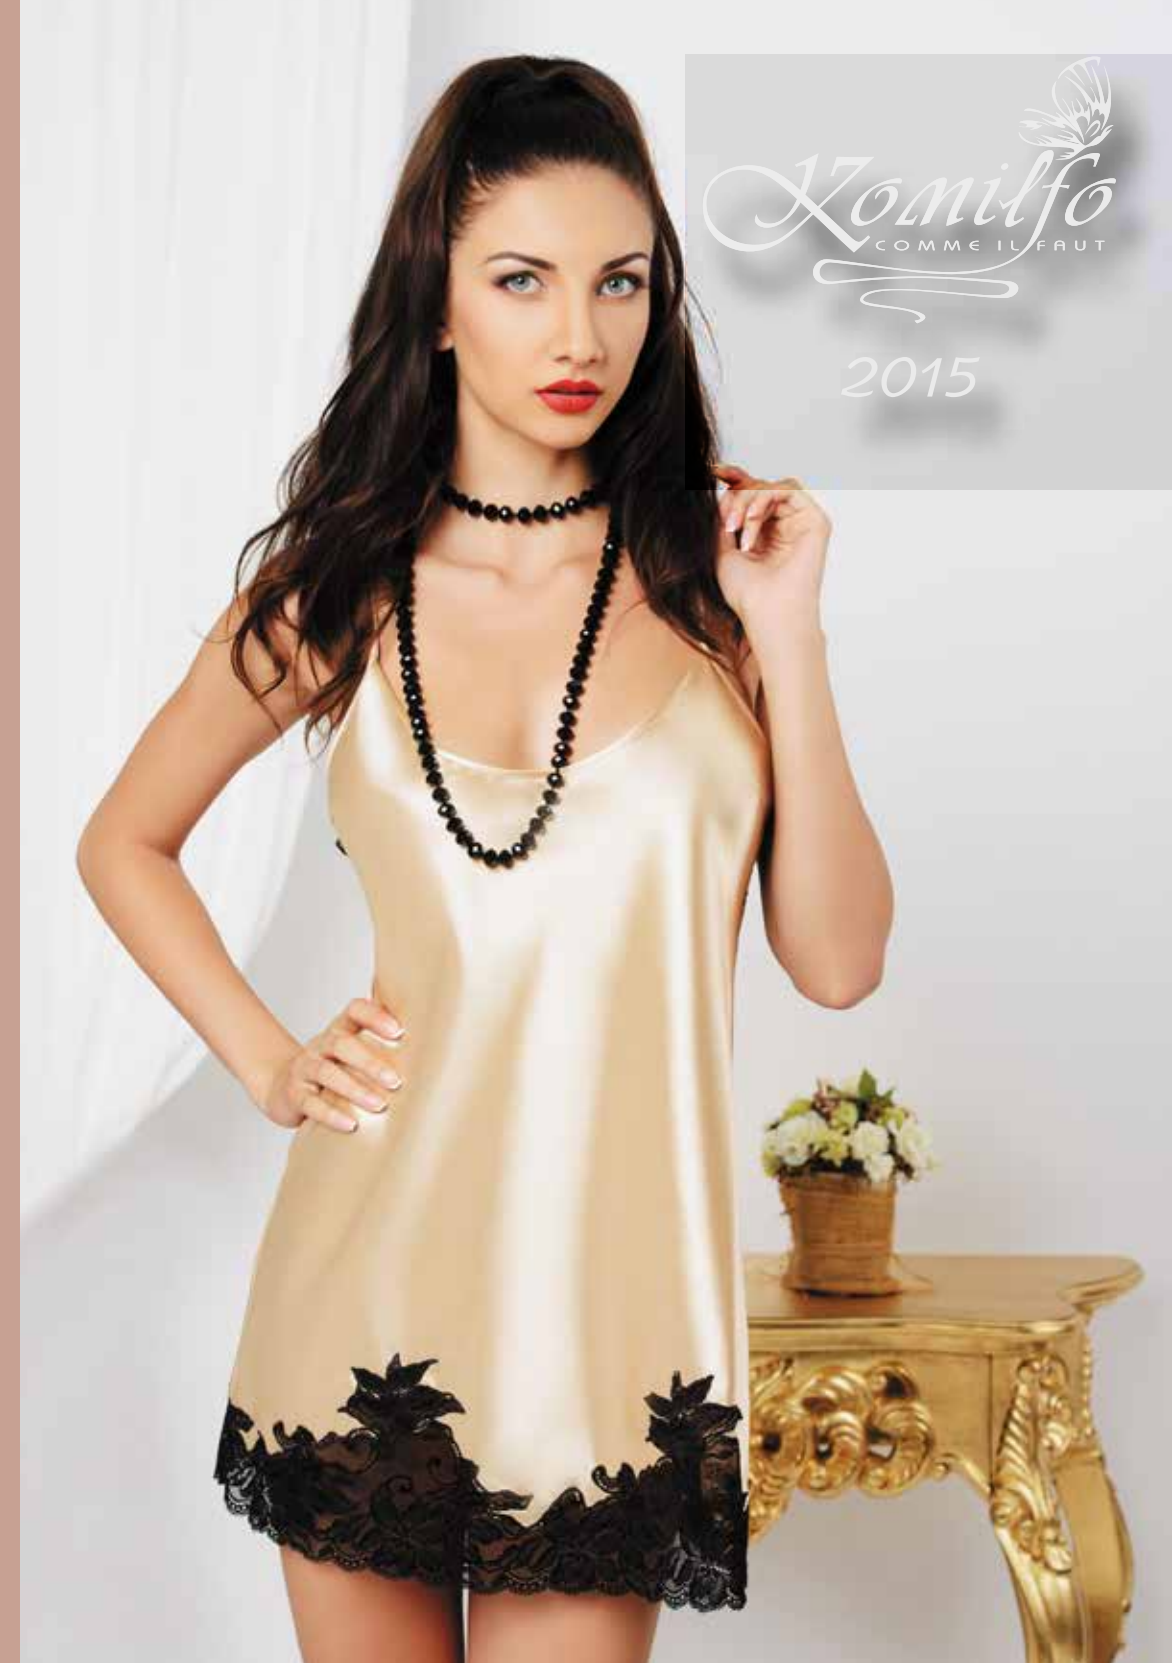

Ibiza

1003/1, 2002/1

Zomilfo
COMME IL FAUT
2015