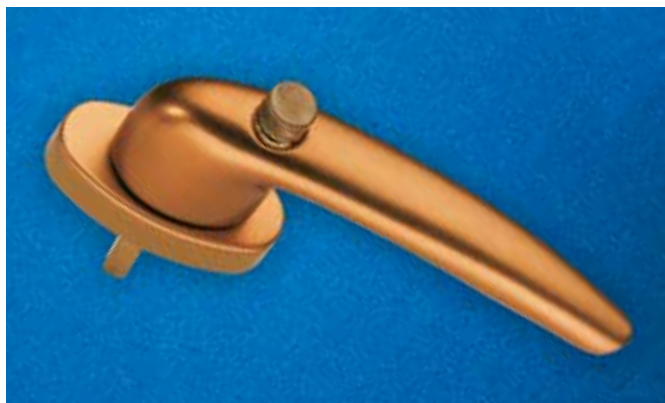

Безопасность теперь в Ваших руках Оконная ручка РАПСОДИЯ с запирающей кнопкой

Функции

- Окно запирается и открывается простым нажатием на кнопку.
- Нажать на кнопку ⇒ ручка разблокирована.
- Провернуть ручку.
- Кнопка автоматически возвращается в положение фиксации.

Повышенная защита

- Блокирует возможность сдвига фурнитуры снаружи.
- Проворот ручки снаружи не возможен.
- Безопасна для детей в возрасте до 3 лет.
- Возможен заказ в любом из цветов MACO.