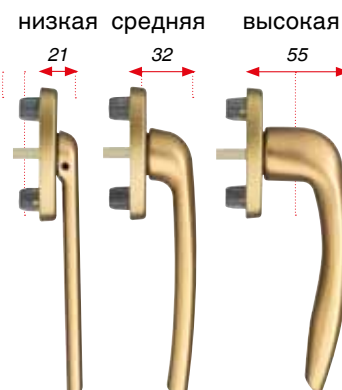

### Раздельные гарнитуры РАПСОДИЯ

Для запираемых П-О механизмов MACO в дверях балконов и террас.

Внешние ручки поставляются в 3-х вариантах исполнения по высоте - проблемы нехватки места для окон со ставнями больше не актуальны.

- **Внутренние и внешние ручки** поставляются во всех цветах MACO.
- **Для профилей толщиной:** 56 – 63 мм, 64 – 73 мм, 74 – 83 мм, 90 мм

Внешние ручки в 3-х вариантах по высоте