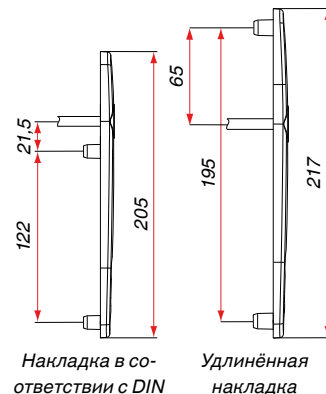

высоте. Это решение проблемы нехватки места для ручки в окнах со ставнями (включая роль-ставни).