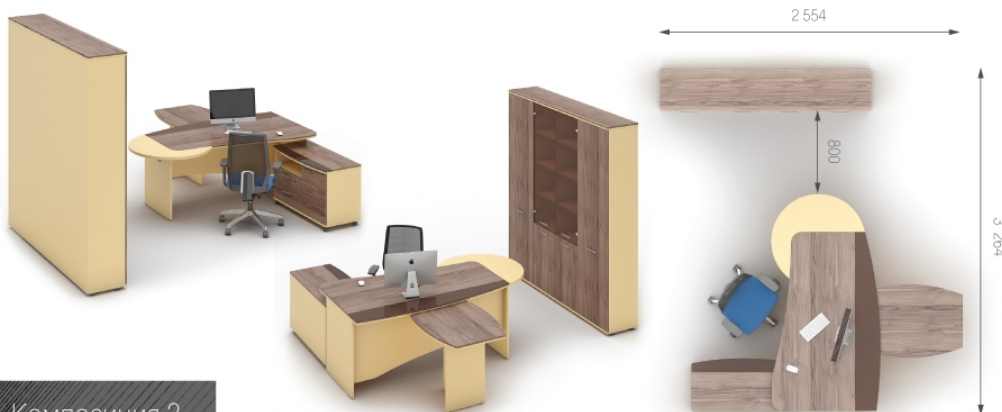

Композиция 3

Стол	F1.10.17	L 1700;	W 1038;	H 760;	2933 грн.	2933 грн. (1 шт)	Цена комплекта: 15 483 грн.
Тумба	F2.14.10	L 1000;	W 500;	H 634;	2559 грн.	2559 грн. (1 шт)	
Пр. элемент	F1.16.08	L 810;	W 895;	H 32;	923 грн.	923 грн. (1 шт)	
Пр. элемент	F1.06.10	L 1000;	W 700;	H 726;	915 грн.	915 грн. (1 шт)	
Шкаф-гардероб	F5.06.22	L 2002;	W 400;	H 2178;	8153 грн.	8153 грн. (1 шт)