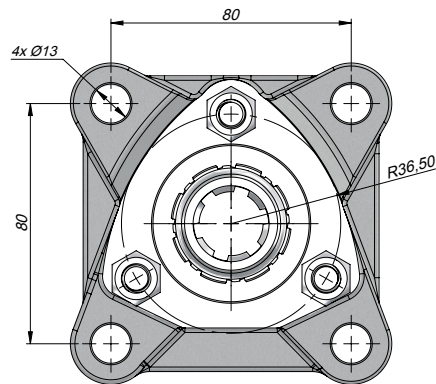

Kod
Code CP006

Kod
Code CP136

Kod
Code CP128

Kod
Code CP068

Kod
Code CPS8U6

ADAPTER
FLANGE-COUPLING

TEKNİK VERİLER | TECHNICAL DATA

13 Teeth
Spline SAE J498-B

Kod
Code CP013

14 Teeth
Spline SAE J498-B

Kod
Code CP014

15 Teeth
Spline SAE J498-B

Kod
Code CP015

6x21x25

Kod
Code CP00613

6x21x25

Kod
Code CP00614

ADAPTER
FLANGE-COUPLING