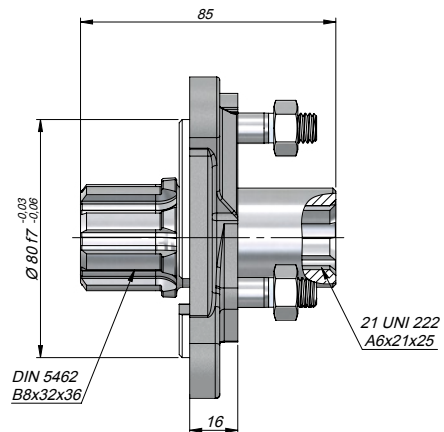

Kod
Code CP006

Kod
Code CP136

Kod
Code CP128

Kod
Code CP068

Kod
Code CPS8U6

ADAPTER
FLANGE-COUPLING

TEKNİK VERİLER | TECHNICAL DATA

13 Teeth
Spline SAE J498-B

Kod
Code CP013

14 Teeth
Spline SAE J498-B

Kod
Code CP014

15 Teeth
Spline SAE J498-B

Kod
Code CP015

6x21x25

Kod
Code CP00613

6x21x25

Kod
Code CP00614

ADAPTER
FLANGE-COUPLING