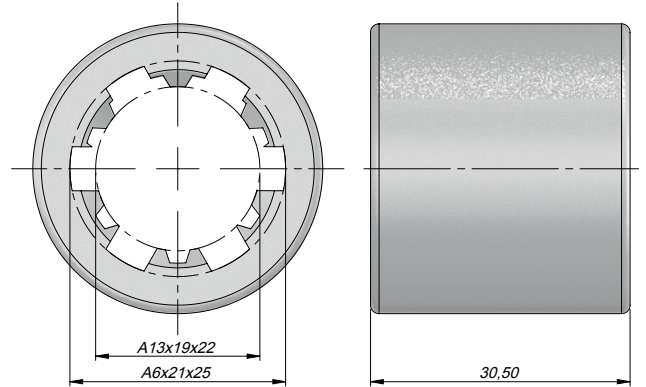

Kod
Code CP006

Kod
Code CP136

Kod
Code CP128

Kod
Code CP068

Kod
Code CPS8U6

ADAPTER
FLANGE-COUPLING

TEKNİK VERİLER | TECHNICAL DATA

13 Teeth
Spline SAE J498-B

Kod
Code CP013

14 Teeth
Spline SAE J498-B

Kod
Code CP014

15 Teeth
Spline SAE J498-B

Kod
Code CP015

6x21x25

Kod
Code CP00613

6x21x25

Kod
Code CP00614

ADAPTER
FLANGE-COUPLING