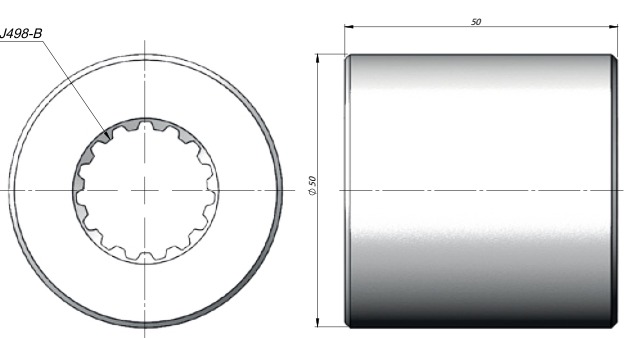

Kod
Code CP006

Kod
Code CP136

Kod
Code CP128

Kod
Code CP068

Kod
Code CPS8U6

ADAPTER
FLANGE-COUPLING

TEKNİK VERİLER | TECHNICAL DATA

13 Teeth
Spline SAE J498-B

Kod
Code CP013

14 Teeth
Spline SAE J498-B

Kod
Code CP014

15 Teeth
Spline SAE J498-B

Kod
Code CP015

6x21x25

Kod
Code CP00613

6x21x25