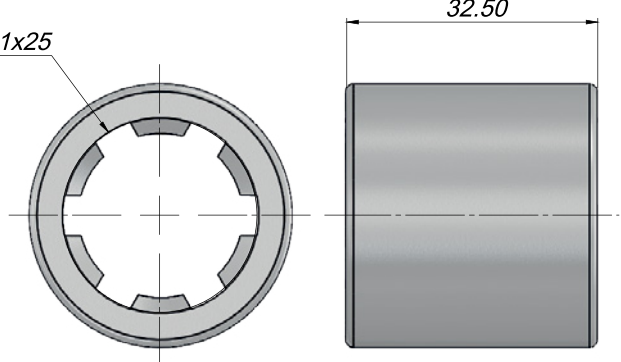

Kod
Code CP013

14 Teeth
Spline SAE J498-B

Kod
Code CP014

15 Teeth
Spline SAE J498-B

Kod
Code CP015

6x21x25

Kod
Code CP00613

6x21x25

Kod
Code CP00614

ADAPTER
FLANGE-COUPLING