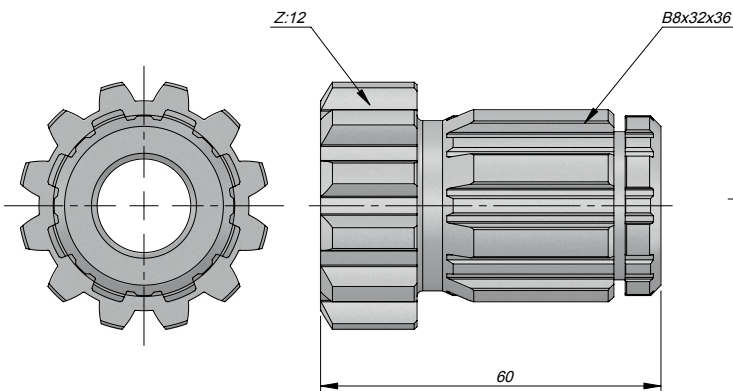

Kod
Code CP006

Kod
Code CP136

Kod
Code CP128

Kod
Code CP068

Kod
Code CPS8U6

ADAPTER
FLANGE-COUPLING

TEKNİK VERİLER | TECHNICAL DATA

13 Teeth
Spline SAE J498-B

Kod
Code CP013

14 Teeth
Spline SAE J498-B

Kod
Code CP014

15 Teeth
Spline SAE J498-B

Kod
Code CP015

6x21x25

Kod
Code CP00613

6x21x25

Kod
Code CP00614

ADAPTER
FLANGE-COUPLING