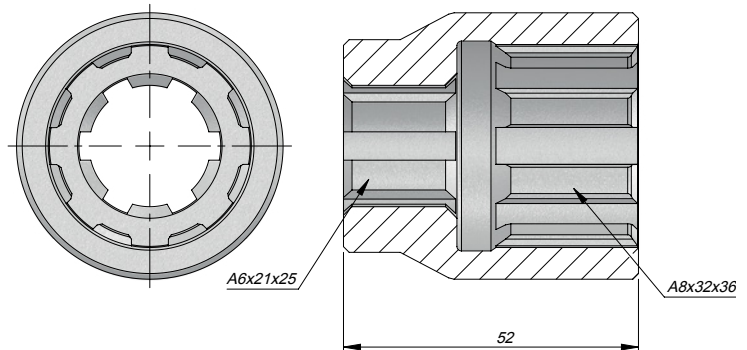

Kod
Code CP006

Kod
Code CP136

Kod
Code CP128

Kod
Code CP068

Kod
Code CPS8U6

ADAPTER
FLANGE-COUPLING

TEKNİK VERİLER | TECHNICAL DATA

13 Teeth
Spline SAE J498-B

Kod
Code CP013

14 Teeth
Spline SAE J498-B

Kod
Code CP014

15 Teeth
Spline SAE J498-B

Kod
Code CP015

6x21x25

Kod
Code CP00613

6x21x25

Kod
Code CP00614

ADAPTER
FLANGE-COUPLING