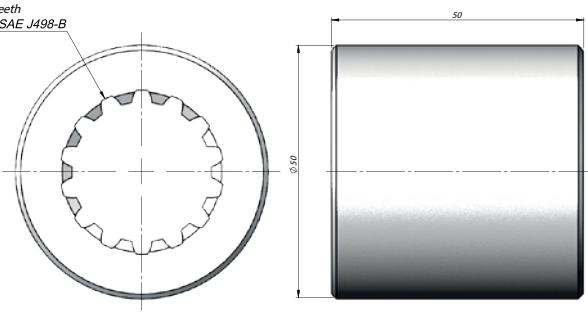

Kod
Code CP006

Kod
Code CP136

Kod
Code CP128

Kod
Code CP068

Kod
Code CPS8U6

ADAPTER
FLANGE-COUPLING

TEKNİK VERİLER | TECHNICAL DATA

13 Teeth
Spline SAE J498-B

Kod
Code CP013

14 Teeth
Spline SAE J498-B

Kod
Code CP014

15 Teeth
Spline SAE J498-B

Kod
Code CP015

6x21x25

Kod
Code CP00613

6x21x25