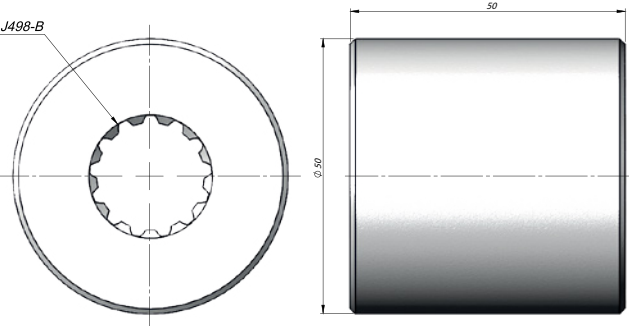

Kod
Code CP006

Kod
Code CP136

Kod
Code CP128

Kod
Code CP068

Kod
Code CPS8U6

ADAPTER
FLANGE-COUPLING

TEKNİK VERİLER | TECHNICAL DATA

13 Teeth
Spline SAE J498-B

Kod
Code CP013

14 Teeth
Spline SAE J498-B

Kod
Code CP014

15 Teeth
Spline SAE J498-B

Kod
Code CP015

6x21x25

Kod
Code CP00613

6x21x25