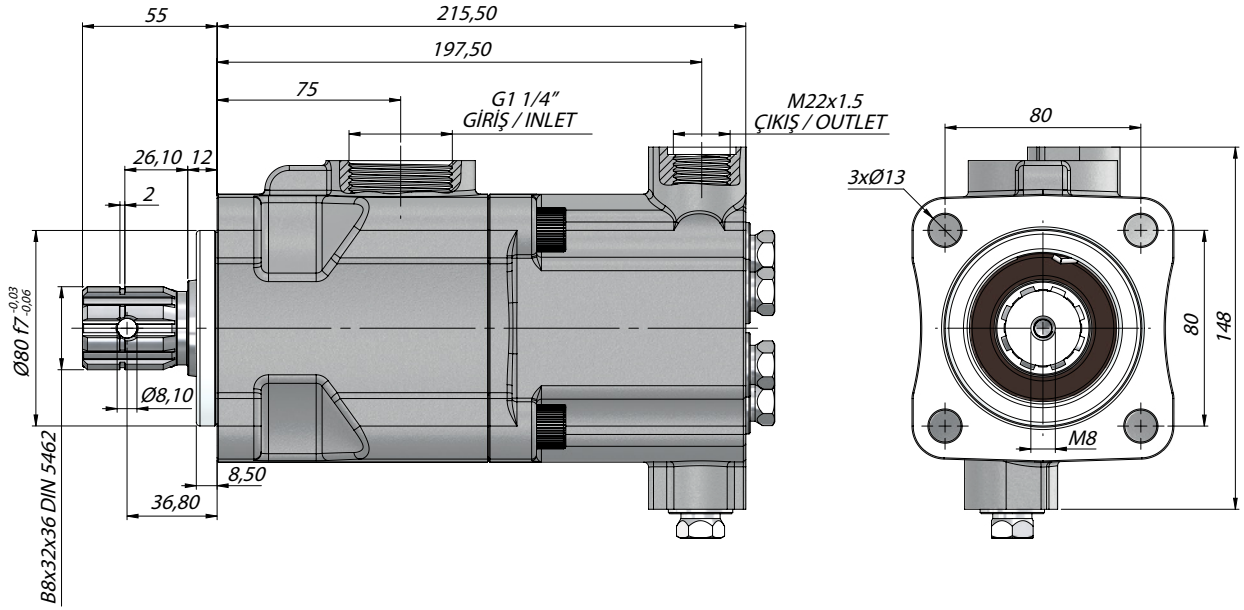

PISTON  
PUMP

Kod Code	İletim Hacmi Displacement (cm <sup>3</sup> /rev)	Maks.Sürekli Basınç Max.Continuous Pressure (100%)(BAR)	Min. Hız Min.Speed (RPM)	Maks.Sürekli Hız Max.Continuous Speed (RPM)
P0626SF131	26	250	300	1800
P0635SF131	35			
P0641SF131	41			
P0652SF131	52			