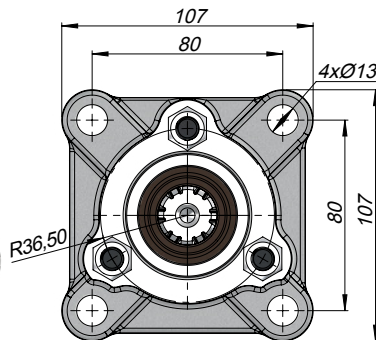

TEKNİK VERİLER | TECHNICAL DATA

3/4 KISA ADAPTÖR | 3/4 SHORT ADAPTER

Kod
Code AK34SF1

TEKNİK VERİLER | TECHNICAL DATA

3/4 KISA ASAE ADAPTÖR | 3/4 SHORT ASAE ADAPTER

Kod
Code AK34SF2

TEKNİK VERİLER | TECHNICAL DATA

3/4 KISA TRC ADAPTÖR | 3/4 SHORT TRC ADAPTER

Kod
Code AK34SF3

ADAPTER
FLANGE-COUPLING

TEKNİK VERİLER | TECHNICAL DATA

3/4 KISA FLANSLI ADAPTÖR | 3/4 SHORT FLANGE ADAPTER

Kod
Code AKF34SF1

TEKNİK VERİLER | TECHNICAL DATA

3/4 KISA RULMANLI FLANSLI ADAPTÖR | 3/4 ADAPTER WITH SHORT BEARING AND FLANGE

Kod
Code AKR34SF1

TEKNİK VERİLER | TECHNICAL DATA

3/4 UZUN ADAPTÖR | 3/4 LONG ADPTÖR

Kod
Code AU34SF1

TEKNİK VERİLER | TECHNICAL DATA

4/3 ASAE ADAPTÖR | 4/3 ASAE ADAPTER

Kod
Code AU43SF2

TEKNİK VERİLER | TECHNICAL DATA

ARA UZATMA | PITCH LENGTHENING

Kod
Code AURSF1

TEKNİK VERİLER | TECHNICAL DATA

KISA ARA UZATMA RULMANLI | PITCH LENGTHENING