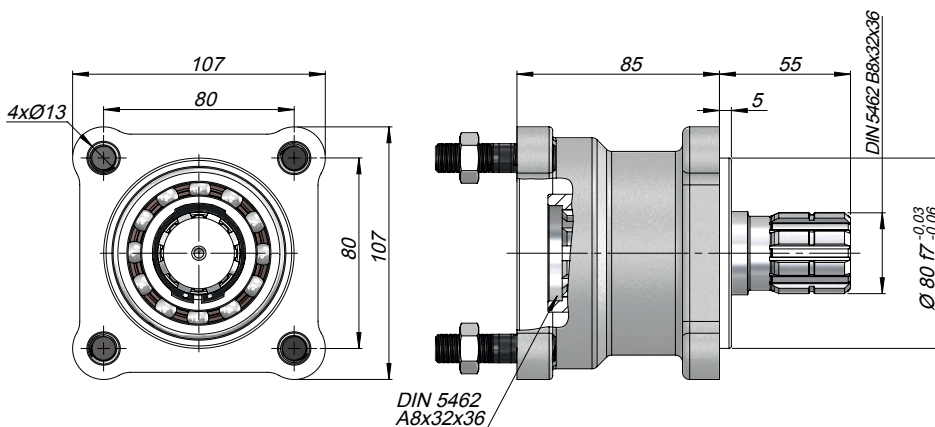

4/3 ASAE ADAPTÖR | 4/3 ASAE ADAPTER

Kod
Code AU43SF2

TEKNİK VERİLER | TECHNICAL DATA

ARA UZATMA | PITCH LENGTHENING

Kod
Code AURSF1

TEKNİK VERİLER | TECHNICAL DATA

KISA ARA UZATMA RULMANLI | PITCH LENGTHENING

Kod
Code AKSF1

ADAPTER
FLANGE-COUPLING

TEKNİK VERİLER | TECHNICAL DATA

ARA UZATMA | TRC ADAPTER

Kod
Code AKSF3

TEKNİK VERİLER | TECHNICAL DATA

ARA UZATMA UZUN RULMANLI ADAPTER | LONG PITCH LENGTHENING ADAPTER WITH BEARING