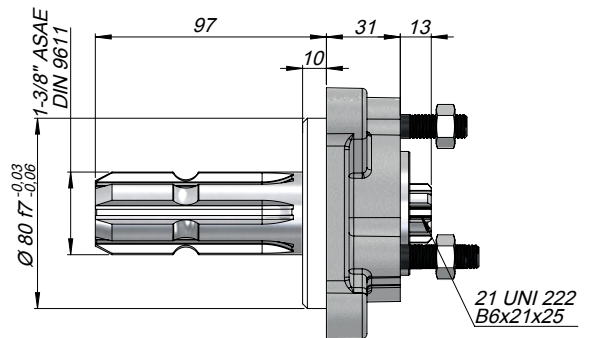

TEKNİK VERİLER | TECHNICAL DATA

3/4 KISA ADAPTÖR | 3/4 SHORT ADAPTER

Kod
Code AK34SF1

TEKNİK VERİLER | TECHNICAL DATA

3/4 KISA ASAE ADAPTÖR | 3/4 SHORT ASAE ADAPTER

Kod
Code AK34SF2

TEKNİK VERİLER | TECHNICAL DATA

3/4 KISA TRC ADAPTÖR | 3/4 SHORT TRC ADAPTER

Kod
Code AK34SF3

ADAPTER
FLANGE-COUPLING

TEKNİK VERİLER | TECHNICAL DATA

3/4 KISA FLANSLI ADAPTÖR | 3/4 SHORT FLANGE ADAPTER

Kod
Code AKF34SF1

TEKNİK VERİLER | TECHNICAL DATA

3/4 KISA RULMANLI FLANSLI ADAPTÖR | 3/4 ADAPTER WITH SHORT BEARING AND FLANGE

Kod
Code AKR34SF1

TEKNİK VERİLER | TECHNICAL DATA

3/4 UZUN ADAPTÖR | 3/4 LONG ADPTÖR

Kod
Code AU34SF1

TEKNİK VERİLER | TECHNICAL DATA