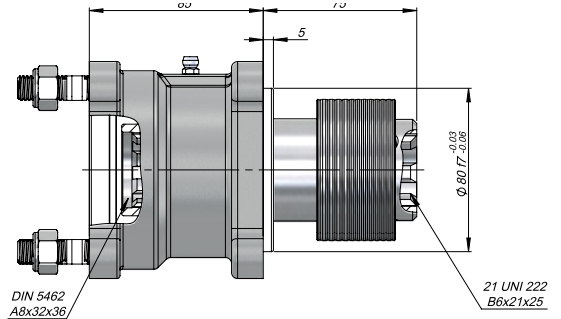

4/3 ASAE ADAPTÖR | 4/3 ASAE ADAPTER

Kod
Code AU43SF2

TEKNİK VERİLER | TECHNICAL DATA

ARA UZATMA | PITCH LENGTHENING

Kod
Code AURSF1

TEKNİK VERİLER | TECHNICAL DATA

KISA ARA UZATMA RULMANLI | PITCH LENGTHENING

Kod
Code AKSF1

ADAPTER
FLANGE-COUPLING

TEKNİK VERİLER | TECHNICAL DATA

ARA UZATMA | TRC ADAPTER

Kod
Code AKSF3

TEKNİK VERİLER | TECHNICAL DATA

ARA UZATMA UZUN RULMANLI ADAPTER | LONG PITCH LENGTHENING ADAPTER WITH BEARING