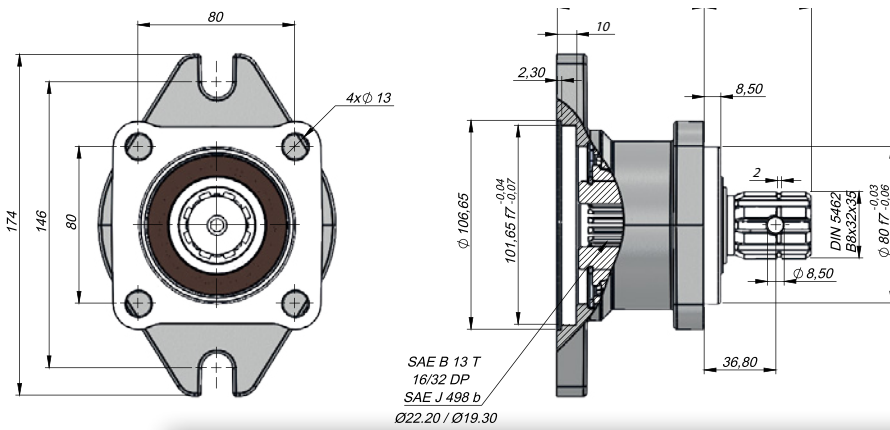

TEKNİK VERİLER | TECHNICAL DATA

ARA UZATMA| SAE B - ISO ADAPTER

Kod
Code AUB24SF10