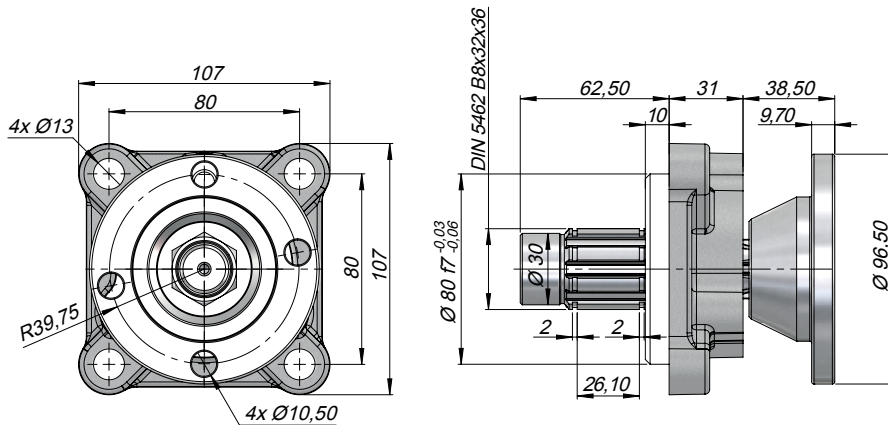

3/4 KISA TRC ADAPTÖR | 3/4 SHORT TRC ADAPTER

Kod
Code AK34SF3

ADAPTER
FLANGE-COUPLING

TEKNİK VERİLER | TECHNICAL DATA

3/4 KISA FLANSLI ADAPTÖR | 3/4 SHORT FLANGE ADAPTER

Kod
Code AKF34SF1

TEKNİK VERİLER | TECHNICAL DATA

3/4 KISA RULMANLI FLANSLI ADAPTÖR | 3/4 ADAPTER WITH SHORT BEARING AND FLANGE

Kod
Code AKR34SF1

TEKNİK VERİLER | TECHNICAL DATA

3/4 UZUN ADAPTÖR | 3/4 LONG ADPTÖR

Kod
Code AU34SF1

TEKNİK VERİLER | TECHNICAL DATA