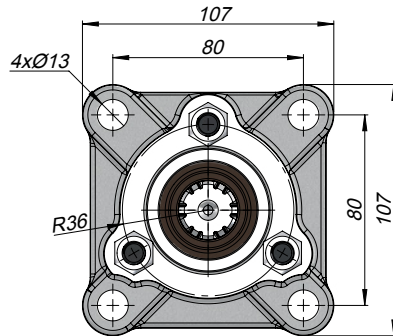

TEKNİK VERİLER | TECHNICAL DATA

3/4 KISA ADAPTÖR | 3/4 SHORT ADAPTER

Kod
Code AK34SF1

TEKNİK VERİLER | TECHNICAL DATA

3/4 KISA ASAE ADAPTÖR | 3/4 SHORT ASAE ADAPTER

Kod
Code AK34SF2

TEKNİK VERİLER | TECHNICAL DATA

3/4 KISA TRC ADAPTÖR | 3/4 SHORT TRC ADAPTER

Kod
Code AK34SF3

ADAPTER
FLANGE-COUPLING

TEKNİK VERİLER | TECHNICAL DATA

3/4 KISA FLANSLI ADAPTÖR | 3/4 SHORT FLANGE ADAPTER

Kod
Code AKF34SF1

TEKNİK VERİLER | TECHNICAL DATA

3/4 KISA RULMANLI FLANSLI ADAPTÖR | 3/4 ADAPTER WITH SHORT BEARING AND FLANGE

Kod
Code AKR34SF1

TEKNİK VERİLER | TECHNICAL DATA

3/4 UZUN ADAPTÖR | 3/4 LONG ADPTÖR

Kod
Code AU34SF1

TEKNİK VERİLER | TECHNICAL DATA

4/3 ASAE ADAPTÖR | 4/3 ASAE ADAPTER

Kod
Code AU43SF2

TEKNİK VERİLER | TECHNICAL DATA

ARA UZATMA | PITCH LENGTHENING

Kod
Code AURSF1

TEKNİK VERİLER | TECHNICAL DATA

KISA ARA UZATMA RULMANLI | PITCH LENGTHENING