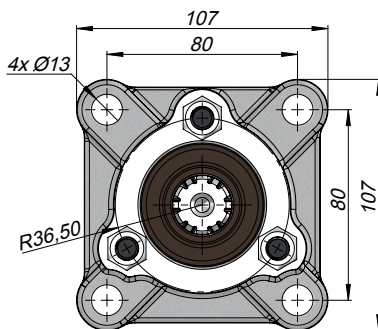

TEKNİK VERİLER | TECHNICAL DATA

3/4 KISA ADAPTÖR | 3/4 SHORT ADAPTER

Kod
Code AK34SF1

TEKNİK VERİLER | TECHNICAL DATA

3/4 KISA ASAE ADAPTÖR | 3/4 SHORT ASAE ADAPTER

Kod
Code AK34SF2

TEKNİK VERİLER | TECHNICAL DATA

3/4 KISA TRC ADAPTÖR | 3/4 SHORT TRC ADAPTER

Kod
Code AK34SF3

ADAPTER
FLANGE-COUPLING

TEKNİK VERİLER | TECHNICAL DATA

3/4 KISA FLANSLI ADAPTÖR | 3/4 SHORT FLANGE ADAPTER

Kod
Code AKF34SF1

TEKNİK VERİLER | TECHNICAL DATA

3/4 KISA RULMANLI FLANSLI ADAPTÖR | 3/4 ADAPTER WITH SHORT BEARING AND FLANGE

Kod
Code AKR34SF1

TEKNİK VERİLER | TECHNICAL DATA

3/4 UZUN ADAPTÖR | 3/4 LONG ADPTÖR

Kod
Code AU34SF1

TEKNİK VERİLER | TECHNICAL DATA