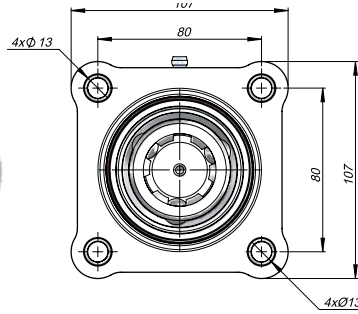

4/3 ASAE ADAPTÖR | 4/3 ASAE ADAPTER

Kod
Code AU43SF2

TEKNİK VERİLER | TECHNICAL DATA

ARA UZATMA | PITCH LENGTHENING

Kod
Code AURSF1

TEKNİK VERİLER | TECHNICAL DATA

KISA ARA UZATMA RULMANLI | PITCH LENGTHENING

Kod
Code AKSF1

ADAPTER
FLANGE-COUPLING

TEKNİK VERİLER | TECHNICAL DATA

ARA UZATMA | TRC ADAPTER

Kod
Code AKSF3

TEKNİK VERİLER | TECHNICAL DATA

ARA UZATMA UZUN RULMANLI ADAPTER | LONG PITCH LENGTHENING ADAPTER WITH BEARING