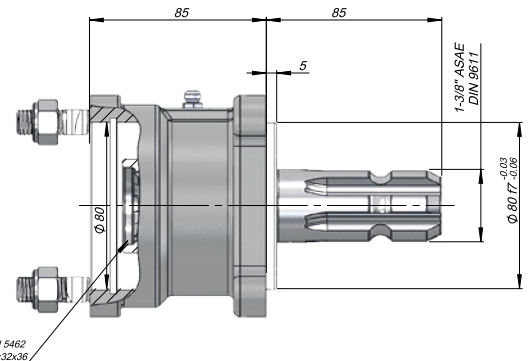

TEKNİK VERİLER | TECHNICAL DATA

TRAKTÖR ADAPTÖR | TRACTOR ADAPTER