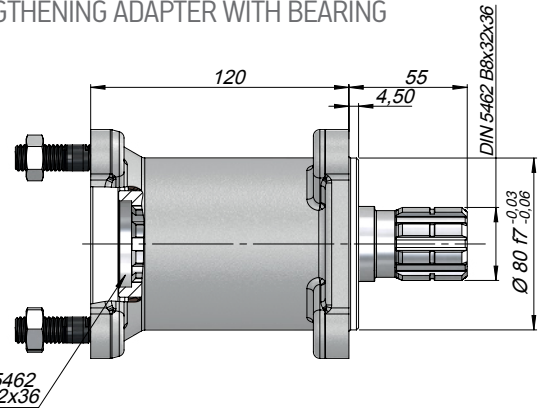

Kod
Code AKSF1

ADAPTER
FLANGE-COUPLING

TEKNİK VERİLER | TECHNICAL DATA

ARA UZATMA | TRC ADAPTER

Kod
Code AKSF3

TEKNİK VERİLER | TECHNICAL DATA

ARA UZATMA UZUN RULMANLI ADAPTER | LONG PITCH LENGTHENING ADAPTER WITH BEARING