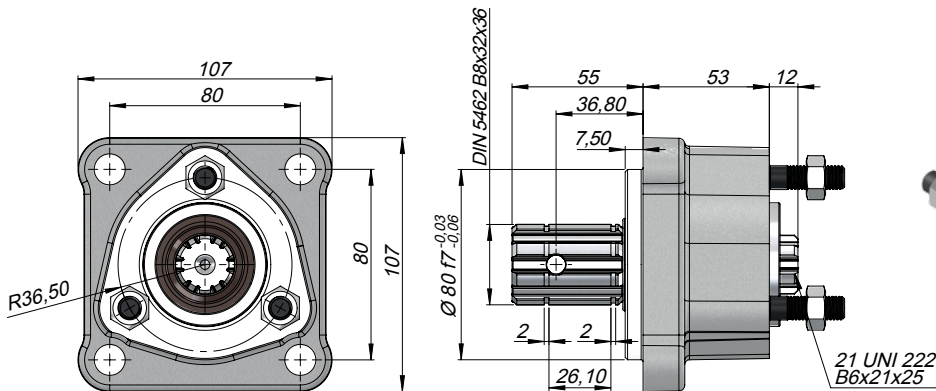

3/4 KISA TRC ADAPTÖR | 3/4 SHORT TRC ADAPTER

Kod
Code AK34SF3

ADAPTER
FLANGE-COUPLING

TEKNİK VERİLER | TECHNICAL DATA

3/4 KISA FLANSLI ADAPTÖR | 3/4 SHORT FLANGE ADAPTER

Kod
Code AKF34SF1

TEKNİK VERİLER | TECHNICAL DATA

3/4 KISA RULMANLI FLANSLI ADAPTÖR | 3/4 ADAPTER WITH SHORT BEARING AND FLANGE

Kod
Code AKR34SF1

TEKNİK VERİLER | TECHNICAL DATA

3/4 UZUN ADAPTÖR | 3/4 LONG ADPTÖR

Kod
Code AU34SF1

TEKNİK VERİLER | TECHNICAL DATA