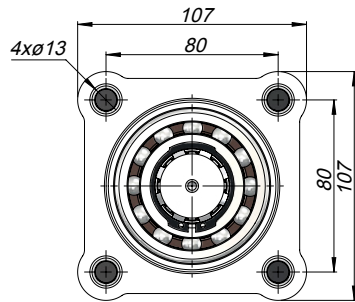

Kod
Code AKSF1

ADAPTER
FLANGE-COUPLING

TEKNİK VERİLER | TECHNICAL DATA

ARA UZATMA | TRC ADAPTER

Kod
Code AKSF3

TEKNİK VERİLER | TECHNICAL DATA

ARA UZATMA UZUN RULMANLI ADAPTER | LONG PITCH LENGTHENING ADAPTER WITH BEARING