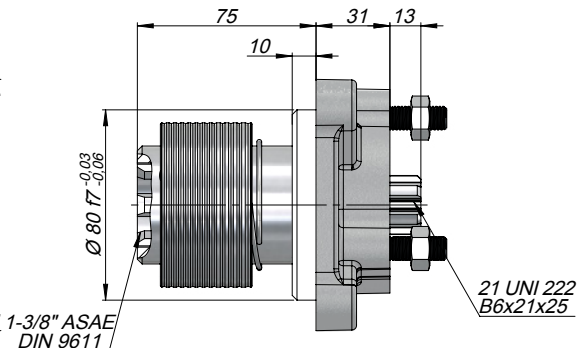

TEKNİK VERİLER | TECHNICAL DATA

3/4 KISA ADAPTÖR | 3/4 SHORT ADAPTER

Kod
Code AK34SF1

TEKNİK VERİLER | TECHNICAL DATA

3/4 KISA ASAE ADAPTÖR | 3/4 SHORT ASAE ADAPTER

Kod
Code AK34SF2

TEKNİK VERİLER | TECHNICAL DATA

3/4 KISA TRC ADAPTÖR | 3/4 SHORT TRC ADAPTER

Kod
Code AK34SF3

ADAPTER
FLANGE-COUPLING

TEKNİK VERİLER | TECHNICAL DATA

3/4 KISA FLANSLI ADAPTÖR | 3/4 SHORT FLANGE ADAPTER

Kod
Code AKF34SF1

TEKNİK VERİLER | TECHNICAL DATA

3/4 KISA RULMANLI FLANSLI ADAPTÖR | 3/4 ADAPTER WITH SHORT BEARING AND FLANGE

Kod
Code AKR34SF1

TEKNİK VERİLER | TECHNICAL DATA

3/4 UZUN ADAPTÖR | 3/4 LONG ADPTÖR

Kod
Code AU34SF1

TEKNİK VERİLER | TECHNICAL DATA