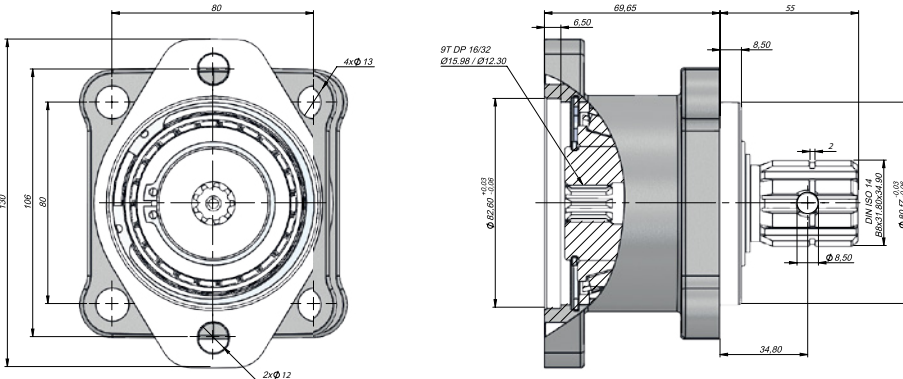

TEKNİK VERİLER | TECHNICAL DATA

ARA UZATMA| SAE A - ISO ADAPTER

Kod
Code AUA24SF1