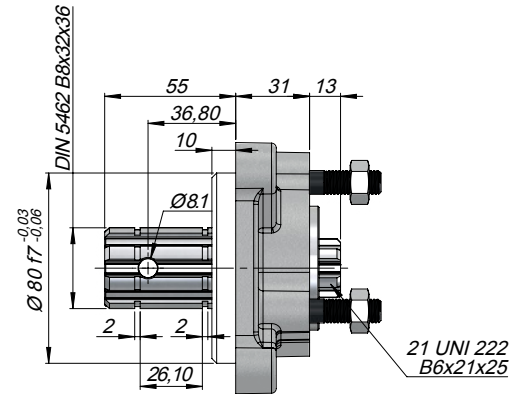

TEKNİK VERİLER | TECHNICAL DATA

3/4 KISA ADAPTÖR | 3/4 SHORT ADAPTER

Kod
Code AK34SF1

TEKNİK VERİLER | TECHNICAL DATA

3/4 KISA ASAE ADAPTÖR | 3/4 SHORT ASAE ADAPTER

Kod
Code AK34SF2

TEKNİK VERİLER | TECHNICAL DATA

3/4 KISA TRC ADAPTÖR | 3/4 SHORT TRC ADAPTER

Kod
Code AK34SF3

ADAPTER
FLANGE-COUPLING

TEKNİK VERİLER | TECHNICAL DATA

3/4 KISA FLANSLI ADAPTÖR | 3/4 SHORT FLANGE ADAPTER

Kod
Code AKF34SF1

TEKNİK VERİLER | TECHNICAL DATA

3/4 KISA RULMANLI FLANSLI ADAPTÖR | 3/4 ADAPTER WITH SHORT BEARING AND FLANGE

Kod
Code AKR34SF1

TEKNİK VERİLER | TECHNICAL DATA

3/4 UZUN ADAPTÖR | 3/4 LONG ADPTÖR

Kod
Code AU34SF1

TEKNİK VERİLER | TECHNICAL DATA