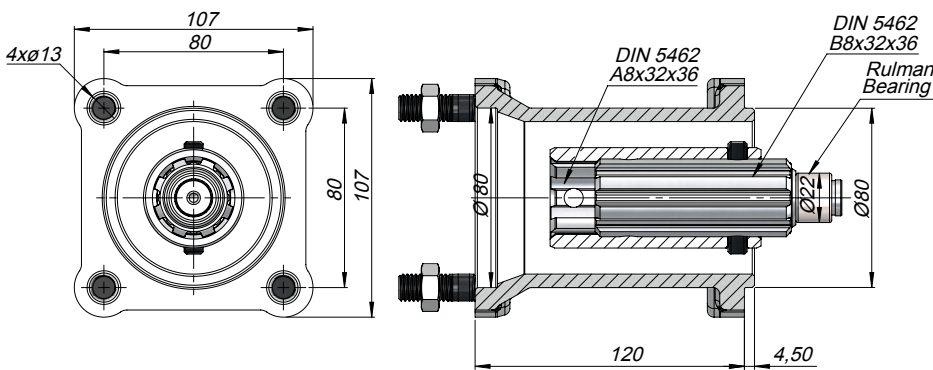

TEKNİK VERİLER | TECHNICAL DATA

ARA UZATMA | PITCH LENGTHENING

Kod
Code AURSF1