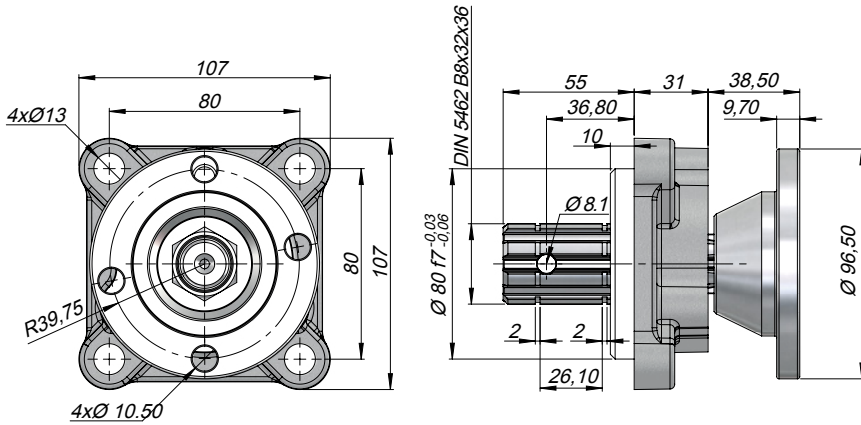

3/4 KISA TRC ADAPTÖR | 3/4 SHORT TRC ADAPTER

Kod
Code AK34SF3

ADAPTER
FLANGE-COUPLING

TEKNİK VERİLER | TECHNICAL DATA

3/4 KISA FLANSLI ADAPTÖR | 3/4 SHORT FLANGE ADAPTER

Kod
Code AKF34SF1

TEKNİK VERİLER | TECHNICAL DATA

3/4 KISA RULMANLI FLANSLI ADAPTÖR | 3/4 ADAPTER WITH SHORT BEARING AND FLANGE

Kod
Code AKR34SF1

TEKNİK VERİLER | TECHNICAL DATA

3/4 UZUN ADAPTÖR | 3/4 LONG ADPTÖR

Kod
Code AU34SF1

TEKNİK VERİLER | TECHNICAL DATA