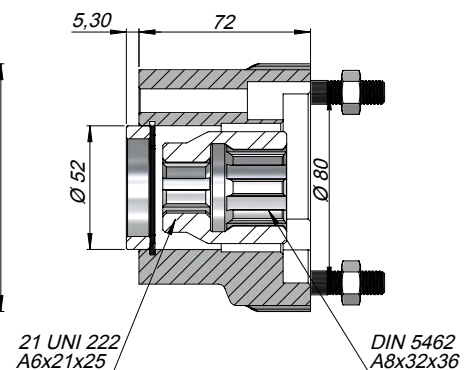

3/4 KISA RULMANLI FLANSLI ADAPTÖR | 3/4 ADAPTER WITH SHORT BEARING AND FLANGE

Kod
Code AKR34SF1

TEKNİK VERİLER | TECHNICAL DATA

3/4 UZUN ADAPTÖR | 3/4 LONG ADPTÖR

Kod
Code AU34SF1

ADAPTER
FLANGE-COUPLING

3/4 UZUN FLANSLI ADAPTÖR | 3/4 LONG FLANGE ADAPTER

Kod
Code AUF34SF1

TEKNİK VERİLER | TECHNICAL DATA

3/4 UZUN RULMANLI FLANSLI ADAPTÖR | 3/4 ADAPTER WITH LONG BEARING AND FLANGE

Kod
Code AUR34SF1

TEKNİK VERİLER | TECHNICAL DATA

4/3 ADAPTÖR | 4/3 ADAPTER

Kod
Code AU43SF1

TEKNİK VERİLER | TECHNICAL DATA

4/3 ASAE ADAPTÖR | 4/3 ASAE ADAPTER

Kod
Code AU43SF2

TEKNİK VERİLER | TECHNICAL DATA

ARA UZATMA | PITCH LENGTHENING

Kod
Code AURSF1

TEKNİK VERİLER | TECHNICAL DATA

KISA ARA UZATMA RULMANLI | PITCH LENGTHENING