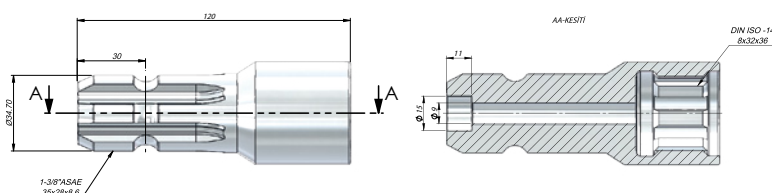

TEKNİK VERİLER | TECHNICAL DATA

ARA UZATMA| ISO - ASAE ADAPTER

Kod
Code ASF28

www.kazeloglu.com257