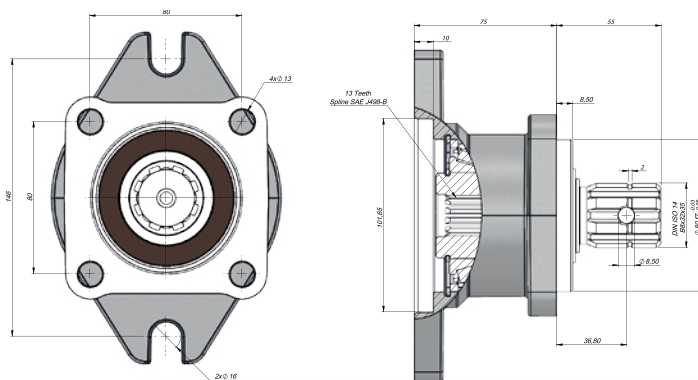

ARA UZATMA| SAE A - ISO ADAPTER

Kod
Code AUA24SF1

TEKNİK VERİLER | TECHNICAL DATA

ARA UZATMA| SAE B - ISO ADAPTER

Kod
Code AUB24SF10

TEKNİK VERİLER | TECHNICAL DATA

ARA UZATMA| SAE B - ISO ADAPTER

Kod
Code AUB24SF1