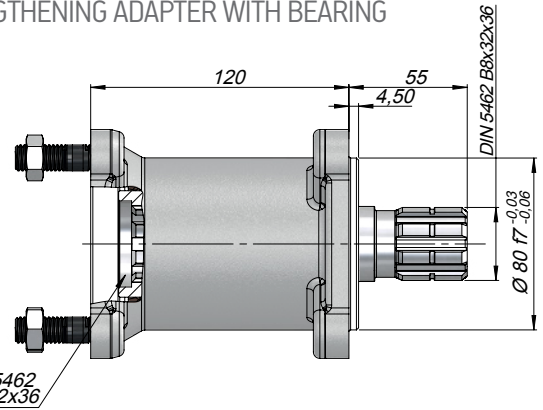

Kod
Code AKSF1

ADAPTER
FLANGE-COUPLING

TEKNİK VERİLER | TECHNICAL DATA

ARA UZATMA | TRC ADAPTER

Kod
Code AKSF3

TEKNİK VERİLER | TECHNICAL DATA

ARA UZATMA UZUN RULMANLI ADAPTER | LONG PITCH LENGTHENING ADAPTER WITH BEARING