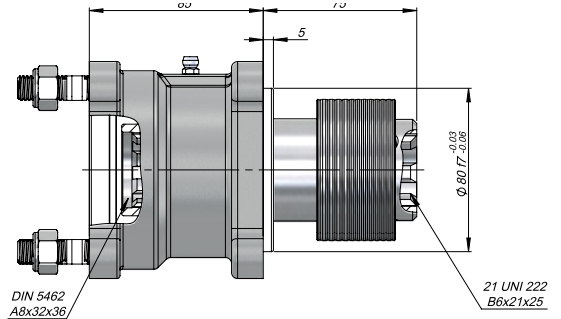

TEKNİK VERİLER | TECHNICAL DATA

4/3 ASAE ADAPTÖR | 4/3 ASAE ADAPTER

Kod
Code AU43SF2

TEKNİK VERİLER | TECHNICAL DATA

ARA UZATMA | PITCH LENGTHENING

Kod
Code AURSF1

TEKNİK VERİLER | TECHNICAL DATA

KISA ARA UZATMA RULMANLI | PITCH LENGTHENING

Kod
Code AKSF1

ADAPTER
FLANGE-COUPLING

TEKNİK VERİLER | TECHNICAL DATA

ARA UZATMA | TRC ADAPTER

Kod
Code AKSF3

TEKNİK VERİLER | TECHNICAL DATA

ARA UZATMA UZUN RULMANLI ADAPTER | LONG PITCH LENGTHENING ADAPTER WITH BEARING