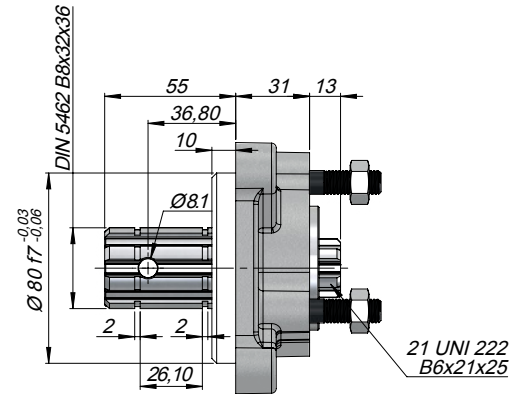

TEKNİK VERİLER | TECHNICAL DATA

3/4 KISA ADAPTÖR | 3/4 SHORT ADAPTER

Kod
Code AK34SF1

TEKNİK VERİLER | TECHNICAL DATA

3/4 KISA ASAE ADAPTÖR | 3/4 SHORT ASAE ADAPTER

Kod
Code AK34SF2

TEKNİK VERİLER | TECHNICAL DATA

3/4 KISA TRC ADAPTÖR | 3/4 SHORT TRC ADAPTER

Kod
Code AK34SF3

ADAPTER
FLANGE-COUPLING

TEKNİK VERİLER | TECHNICAL DATA

3/4 KISA FLANSLI ADAPTÖR | 3/4 SHORT FLANGE ADAPTER

Kod
Code AKF34SF1

TEKNİK VERİLER | TECHNICAL DATA

3/4 KISA RULMANLI FLANSLI ADAPTÖR | 3/4 ADAPTER WITH SHORT BEARING AND FLANGE

Kod
Code AKR34SF1

TEKNİK VERİLER | TECHNICAL DATA

3/4 UZUN ADAPTÖR | 3/4 LONG ADPTÖR

Kod
Code AU34SF1

ADAPTER
FLANGE-COUPLING

3/4 UZUN FLANSLI ADAPTÖR | 3/4 LONG FLANGE ADAPTER

Kod
Code AUF34SF1

TEKNİK VERİLER | TECHNICAL DATA

3/4 UZUN RULMANLI FLANSLI ADAPTÖR | 3/4 ADAPTER WITH LONG BEARING AND FLANGE

Kod
Code AUR34SF1

TEKNİK VERİLER | TECHNICAL DATA

4/3 ADAPTÖR | 4/3 ADAPTER

Kod
Code AU43SF1