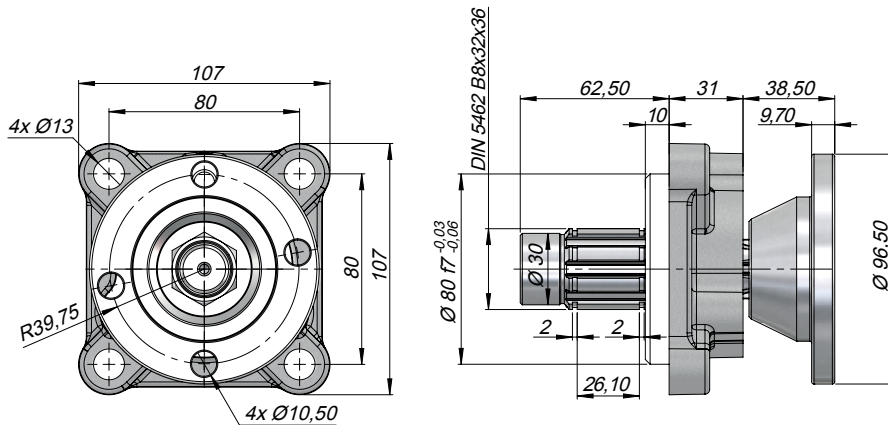

3/4 KISA TRC ADAPTÖR | 3/4 SHORT TRC ADAPTER

Kod
Code AK34SF3

ADAPTER
FLANGE-COUPLING

TEKNİK VERİLER | TECHNICAL DATA

3/4 KISA FLANSLI ADAPTÖR | 3/4 SHORT FLANGE ADAPTER

Kod
Code AKF34SF1

TEKNİK VERİLER | TECHNICAL DATA

3/4 KISA RULMANLI FLANSLI ADAPTÖR | 3/4 ADAPTER WITH SHORT BEARING AND FLANGE

Kod
Code AKR34SF1

TEKNİK VERİLER | TECHNICAL DATA

3/4 UZUN ADAPTÖR | 3/4 LONG ADPTÖR

Kod
Code AU34SF1

ADAPTER
FLANGE-COUPLING

3/4 UZUN FLANSLI ADAPTÖR | 3/4 LONG FLANGE ADAPTER