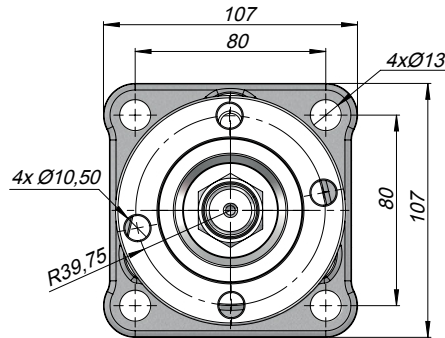

Kod
Code AUF34SF1

TEKNİK VERİLER | TECHNICAL DATA

3/4 UZUN RULMANLI FLANSLI ADAPTÖR | 3/4 ADAPTER WITH LONG BEARING AND FLANGE

Kod
Code AUR34SF1

TEKNİK VERİLER | TECHNICAL DATA

4/3 ADAPTÖR | 4/3 ADAPTER

Kod
Code AU43SF1

TEKNİK VERİLER | TECHNICAL DATA

4/3 ASAE ADAPTÖR | 4/3 ASAE ADAPTER

Kod
Code AU43SF2

TEKNİK VERİLER | TECHNICAL DATA

ARA UZATMA | PITCH LENGTHENING

Kod
Code AURSF1

TEKNİK VERİLER | TECHNICAL DATA

KISA ARA UZATMA RULMANLI | PITCH LENGTHENING