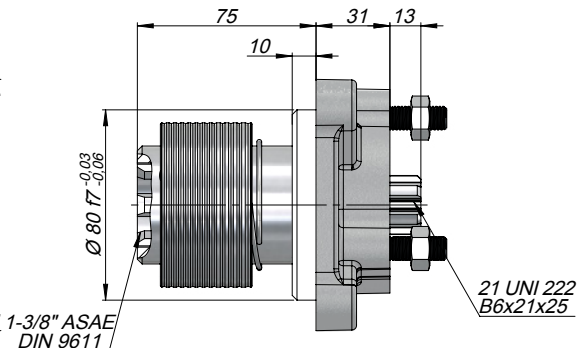

TEKNİK VERİLER | TECHNICAL DATA

3/4 KISA ADAPTÖR | 3/4 SHORT ADAPTER

Kod
Code AK34SF1

TEKNİK VERİLER | TECHNICAL DATA

3/4 KISA ASAE ADAPTÖR | 3/4 SHORT ASAE ADAPTER

Kod
Code AK34SF2

TEKNİK VERİLER | TECHNICAL DATA

3/4 KISA TRC ADAPTÖR | 3/4 SHORT TRC ADAPTER

Kod
Code AK34SF3

ADAPTER
FLANGE-COUPLING

TEKNİK VERİLER | TECHNICAL DATA

3/4 KISA FLANSLI ADAPTÖR | 3/4 SHORT FLANGE ADAPTER

Kod
Code AKF34SF1

TEKNİK VERİLER | TECHNICAL DATA

3/4 KISA RULMANLI FLANSLI ADAPTÖR | 3/4 ADAPTER WITH SHORT BEARING AND FLANGE

Kod
Code AKR34SF1

TEKNİK VERİLER | TECHNICAL DATA

3/4 UZUN ADAPTÖR | 3/4 LONG ADPTÖR

Kod
Code AU34SF1

ADAPTER
FLANGE-COUPLING

3/4 UZUN FLANSLI ADAPTÖR | 3/4 LONG FLANGE ADAPTER

Kod
Code AUF34SF1

TEKNİK VERİLER | TECHNICAL DATA

3/4 UZUN RULMANLI FLANSLI ADAPTÖR | 3/4 ADAPTER WITH LONG BEARING AND FLANGE

Kod
Code AUR34SF1

TEKNİK VERİLER | TECHNICAL DATA

4/3 ADAPTÖR | 4/3 ADAPTER

Kod
Code AU43SF1