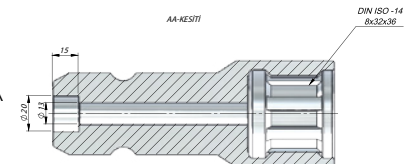

TEKNİK VERİLER | TECHNICAL DATA

TRAKTÖR ADAPTÖR | TRACTOR ADAPTER