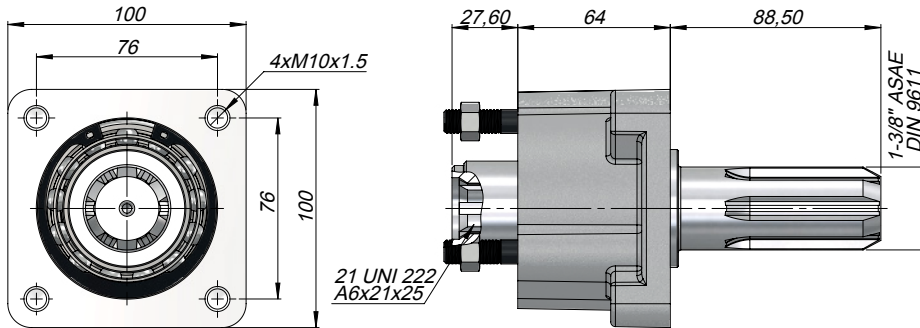

TEKNİK VERİLER | TECHNICAL DATA

4/3 ASAE ADAPTÖR | 4/3 ASAE ADAPTER

Kod
Code AU43SF2