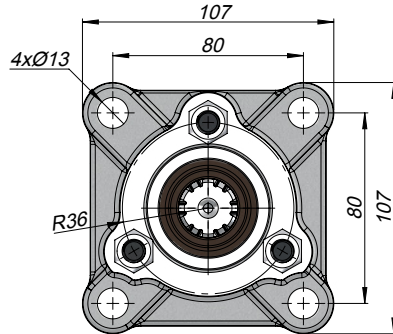

TEKNİK VERİLER | TECHNICAL DATA

3/4 KISA ADAPTÖR | 3/4 SHORT ADAPTER

Kod
Code AK34SF1

TEKNİK VERİLER | TECHNICAL DATA

3/4 KISA ASAE ADAPTÖR | 3/4 SHORT ASAE ADAPTER

Kod
Code AK34SF2

TEKNİK VERİLER | TECHNICAL DATA

3/4 KISA TRC ADAPTÖR | 3/4 SHORT TRC ADAPTER

Kod
Code AK34SF3

ADAPTER
FLANGE-COUPLING

TEKNİK VERİLER | TECHNICAL DATA

3/4 KISA FLANSLI ADAPTÖR | 3/4 SHORT FLANGE ADAPTER

Kod
Code AKF34SF1

TEKNİK VERİLER | TECHNICAL DATA

3/4 KISA RULMANLI FLANSLI ADAPTÖR | 3/4 ADAPTER WITH SHORT BEARING AND FLANGE

Kod
Code AKR34SF1

TEKNİK VERİLER | TECHNICAL DATA

3/4 UZUN ADAPTÖR | 3/4 LONG ADPTÖR

Kod
Code AU34SF1

ADAPTER
FLANGE-COUPLING

3/4 UZUN FLANSLI ADAPTÖR | 3/4 LONG FLANGE ADAPTER

Kod
Code AUF34SF1

TEKNİK VERİLER | TECHNICAL DATA

3/4 UZUN RULMANLI FLANSLI ADAPTÖR | 3/4 ADAPTER WITH LONG BEARING AND FLANGE

Kod
Code AUR34SF1

TEKNİK VERİLER | TECHNICAL DATA

4/3 ADAPTÖR | 4/3 ADAPTER

Kod
Code AU43SF1