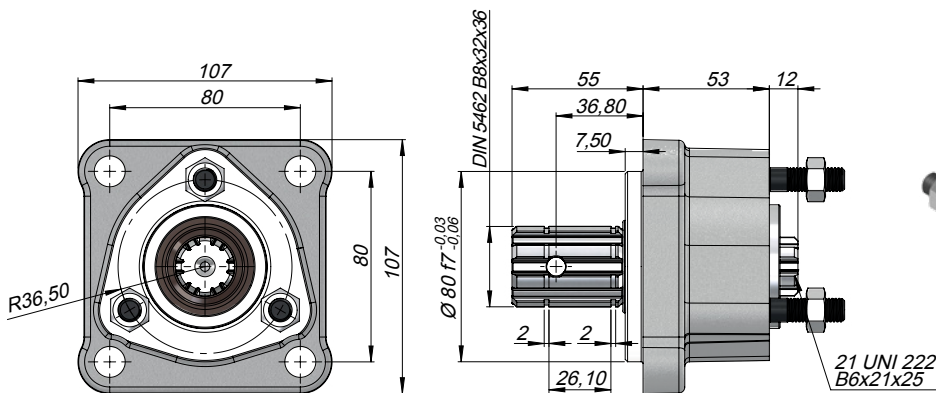

3/4 KISA TRC ADAPTÖR | 3/4 SHORT TRC ADAPTER

Kod
Code AK34SF3

ADAPTER
FLANGE-COUPLING

TEKNİK VERİLER | TECHNICAL DATA

3/4 KISA FLANSLI ADAPTÖR | 3/4 SHORT FLANGE ADAPTER

Kod
Code AKF34SF1

TEKNİK VERİLER | TECHNICAL DATA

3/4 KISA RULMANLI FLANSLI ADAPTÖR | 3/4 ADAPTER WITH SHORT BEARING AND FLANGE

Kod
Code AKR34SF1

TEKNİK VERİLER | TECHNICAL DATA

3/4 UZUN ADAPTÖR | 3/4 LONG ADPTÖR

Kod
Code AU34SF1

ADAPTER
FLANGE-COUPLING

3/4 UZUN FLANSLI ADAPTÖR | 3/4 LONG FLANGE ADAPTER