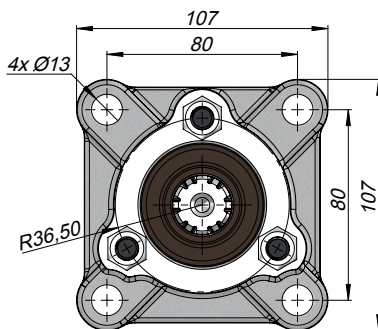

TEKNİK VERİLER | TECHNICAL DATA

3/4 KISA ADAPTÖR | 3/4 SHORT ADAPTER

Kod
Code AK34SF1

TEKNİK VERİLER | TECHNICAL DATA

3/4 KISA ASAE ADAPTÖR | 3/4 SHORT ASAE ADAPTER

Kod
Code AK34SF2

TEKNİK VERİLER | TECHNICAL DATA

3/4 KISA TRC ADAPTÖR | 3/4 SHORT TRC ADAPTER

Kod
Code AK34SF3

ADAPTER
FLANGE-COUPLING

TEKNİK VERİLER | TECHNICAL DATA

3/4 KISA FLANSLI ADAPTÖR | 3/4 SHORT FLANGE ADAPTER

Kod
Code AKF34SF1

TEKNİK VERİLER | TECHNICAL DATA

3/4 KISA RULMANLI FLANSLI ADAPTÖR | 3/4 ADAPTER WITH SHORT BEARING AND FLANGE

Kod
Code AKR34SF1

TEKNİK VERİLER | TECHNICAL DATA

3/4 UZUN ADAPTÖR | 3/4 LONG ADPTÖR

Kod
Code AU34SF1

ADAPTER
FLANGE-COUPLING

3/4 UZUN FLANSLI ADAPTÖR | 3/4 LONG FLANGE ADAPTER