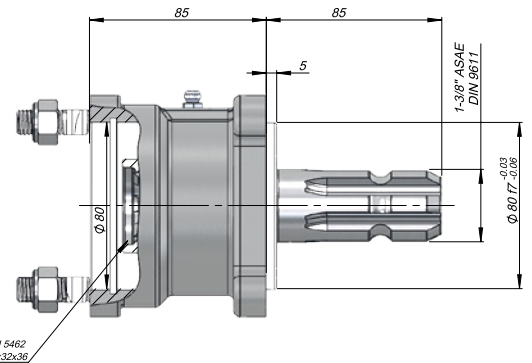

TEKNİK VERİLER | TECHNICAL DATA

TRAKTÖR ADAPTÖR | TRACTOR ADAPTER