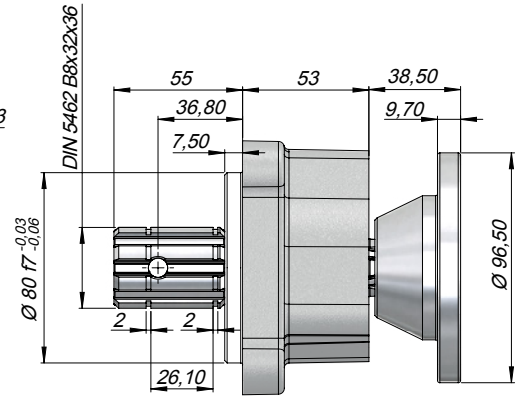

3/4 UZUN FLANSLI ADAPTÖR | 3/4 LONG FLANGE ADAPTER

Kod
Code AUF34SF1

TEKNİK VERİLER | TECHNICAL DATA

3/4 UZUN RULMANLI FLANSLI ADAPTÖR | 3/4 ADAPTER WITH LONG BEARING AND FLANGE

Kod
Code AUR34SF1

TEKNİK VERİLER | TECHNICAL DATA

4/3 ADAPTÖR | 4/3 ADAPTER

Kod
Code AU43SF1