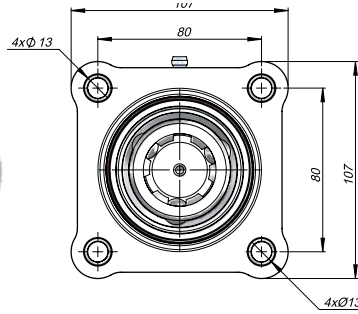

TEKNİK VERİLER | TECHNICAL DATA

4/3 ASAE ADAPTÖR | 4/3 ASAE ADAPTER

Kod
Code AU43SF2

TEKNİK VERİLER | TECHNICAL DATA

ARA UZATMA | PITCH LENGTHENING

Kod
Code AURSF1

TEKNİK VERİLER | TECHNICAL DATA

KISA ARA UZATMA RULMANLI | PITCH LENGTHENING

Kod
Code AKSF1

ADAPTER
FLANGE-COUPLING

TEKNİK VERİLER | TECHNICAL DATA

ARA UZATMA | TRC ADAPTER

Kod
Code AKSF3

TEKNİK VERİLER | TECHNICAL DATA

ARA UZATMA UZUN RULMANLI ADAPTER | LONG PITCH LENGTHENING ADAPTER WITH BEARING