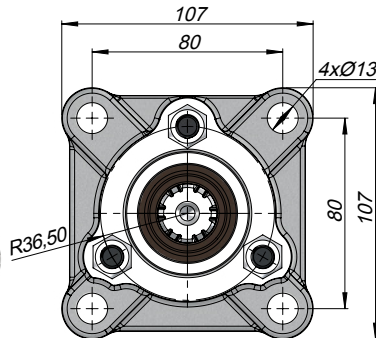

TEKNİK VERİLER | TECHNICAL DATA

3/4 KISA ADAPTÖR | 3/4 SHORT ADAPTER

Kod
Code AK34SF1

TEKNİK VERİLER | TECHNICAL DATA

3/4 KISA ASAE ADAPTÖR | 3/4 SHORT ASAE ADAPTER

Kod
Code AK34SF2

TEKNİK VERİLER | TECHNICAL DATA

3/4 KISA TRC ADAPTÖR | 3/4 SHORT TRC ADAPTER

Kod
Code AK34SF3

ADAPTER
FLANGE-COUPLING

TEKNİK VERİLER | TECHNICAL DATA

3/4 KISA FLANSLI ADAPTÖR | 3/4 SHORT FLANGE ADAPTER

Kod
Code AKF34SF1

TEKNİK VERİLER | TECHNICAL DATA

3/4 KISA RULMANLI FLANSLI ADAPTÖR | 3/4 ADAPTER WITH SHORT BEARING AND FLANGE

Kod
Code AKR34SF1

TEKNİK VERİLER | TECHNICAL DATA

3/4 UZUN ADAPTÖR | 3/4 LONG ADPTÖR

Kod
Code AU34SF1

ADAPTER
FLANGE-COUPLING

3/4 UZUN FLANSLI ADAPTÖR | 3/4 LONG FLANGE ADAPTER

Kod
Code AUF34SF1

TEKNİK VERİLER | TECHNICAL DATA

3/4 UZUN RULMANLI FLANSLI ADAPTÖR | 3/4 ADAPTER WITH LONG BEARING AND FLANGE

Kod
Code AUR34SF1

TEKNİK VERİLER | TECHNICAL DATA

4/3 ADAPTÖR | 4/3 ADAPTER

Kod
Code AU43SF1