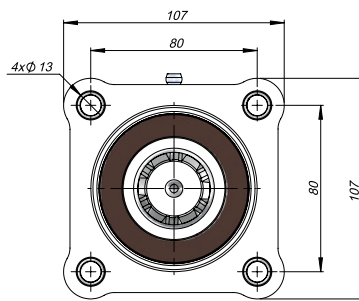

TEKNİK VERİLER | TECHNICAL DATA

TRAKTÖR ADAPTÖR | TRACTOR ADAPTER