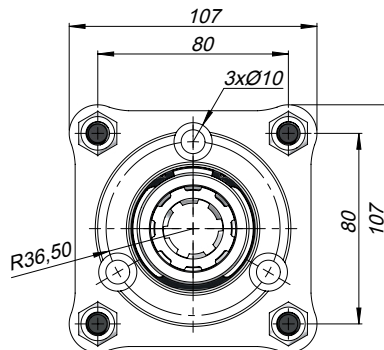

Kod
Code AUF34SF1

TEKNİK VERİLER | TECHNICAL DATA

3/4 UZUN RULMANLI FLANSLI ADAPTÖR | 3/4 ADAPTER WITH LONG BEARING AND FLANGE

Kod
Code AUR34SF1

TEKNİK VERİLER | TECHNICAL DATA

4/3 ADAPTÖR | 4/3 ADAPTER

Kod
Code AU43SF1

TEKNİK VERİLER | TECHNICAL DATA

4/3 ASAE ADAPTÖR | 4/3 ASAE ADAPTER

Kod
Code AU43SF2

TEKNİK VERİLER | TECHNICAL DATA

ARA UZATMA | PITCH LENGTHENING

Kod
Code AURSF1

TEKNİK VERİLER | TECHNICAL DATA

KISA ARA UZATMA RULMANLI | PITCH LENGTHENING