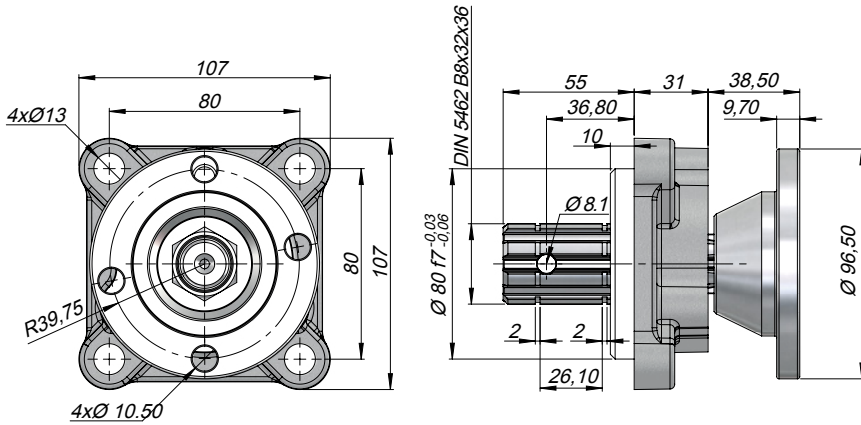

3/4 KISA TRC ADAPTÖR | 3/4 SHORT TRC ADAPTER

Kod
Code AK34SF3

ADAPTER
FLANGE-COUPLING

TEKNİK VERİLER | TECHNICAL DATA

3/4 KISA FLANSLI ADAPTÖR | 3/4 SHORT FLANGE ADAPTER

Kod
Code AKF34SF1

TEKNİK VERİLER | TECHNICAL DATA