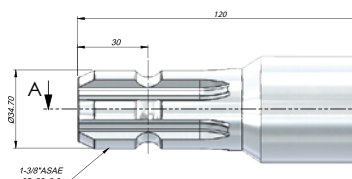

TEKNİK VERİLER | TECHNICAL DATA

TRAKTÖR ADAPTÖR | TRACTOR ADAPTER