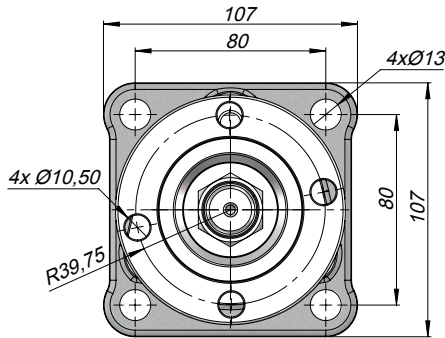

3/4 UZUN FLANSLI ADAPTÖR | 3/4 LONG FLANGE ADAPTER

Kod
Code AUF34SF1

TEKNİK VERİLER | TECHNICAL DATA

3/4 UZUN RULMANLI FLANSLI ADAPTÖR | 3/4 ADAPTER WITH LONG BEARING AND FLANGE

Kod
Code AUR34SF1

TEKNİK VERİLER | TECHNICAL DATA

4/3 ADAPTÖR | 4/3 ADAPTER

Kod
Code AU43SF1