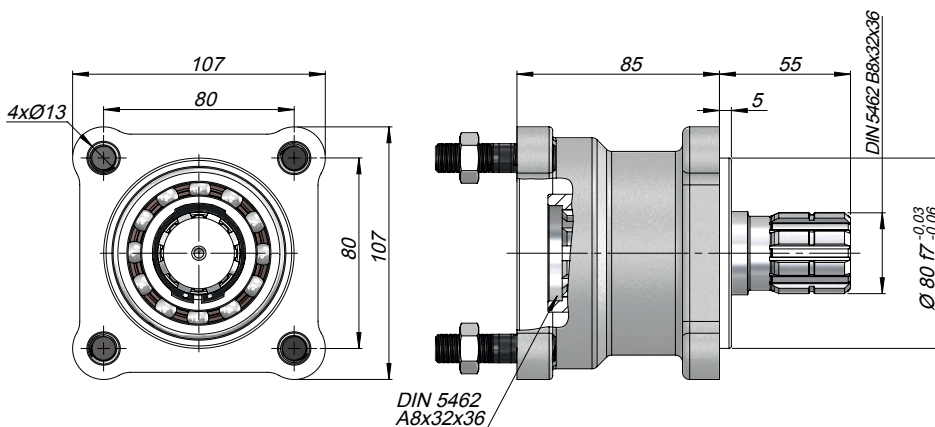

TEKNİK VERİLER | TECHNICAL DATA

4/3 ASAE ADAPTÖR | 4/3 ASAE ADAPTER

Kod
Code AU43SF2

TEKNİK VERİLER | TECHNICAL DATA

ARA UZATMA | PITCH LENGTHENING

Kod
Code AURSF1

TEKNİK VERİLER | TECHNICAL DATA

KISA ARA UZATMA RULMANLI | PITCH LENGTHENING

Kod
Code AKSF1

ADAPTER
FLANGE-COUPLING

TEKNİK VERİLER | TECHNICAL DATA

ARA UZATMA | TRC ADAPTER

Kod
Code AKSF3

TEKNİK VERİLER | TECHNICAL DATA

ARA UZATMA UZUN RULMANLI ADAPTER | LONG PITCH LENGTHENING ADAPTER WITH BEARING