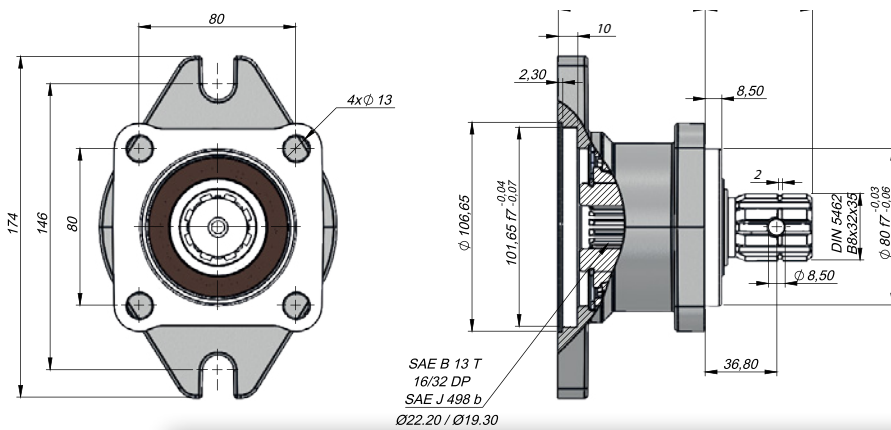

TEKNİK VERİLER | TECHNICAL DATA

ARA UZATMA| SAE B - ISO ADAPTER

Kod
Code AUB24SF10