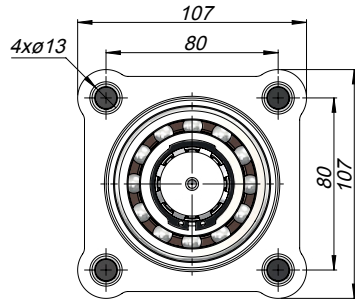

TEKNİK VERİLER | TECHNICAL DATA

4/3 ASAE ADAPTÖR | 4/3 ASAE ADAPTER

Kod
Code AU43SF2

TEKNİK VERİLER | TECHNICAL DATA

ARA UZATMA | PITCH LENGTHENING

Kod
Code AURSF1

TEKNİK VERİLER | TECHNICAL DATA

KISA ARA UZATMA RULMANLI | PITCH LENGTHENING

Kod
Code AKSF1

ADAPTER
FLANGE-COUPLING

TEKNİK VERİLER | TECHNICAL DATA

ARA UZATMA | TRC ADAPTER

Kod
Code AKSF3

TEKNİK VERİLER | TECHNICAL DATA

ARA UZATMA UZUN RULMANLI ADAPTER | LONG PITCH LENGTHENING ADAPTER WITH BEARING