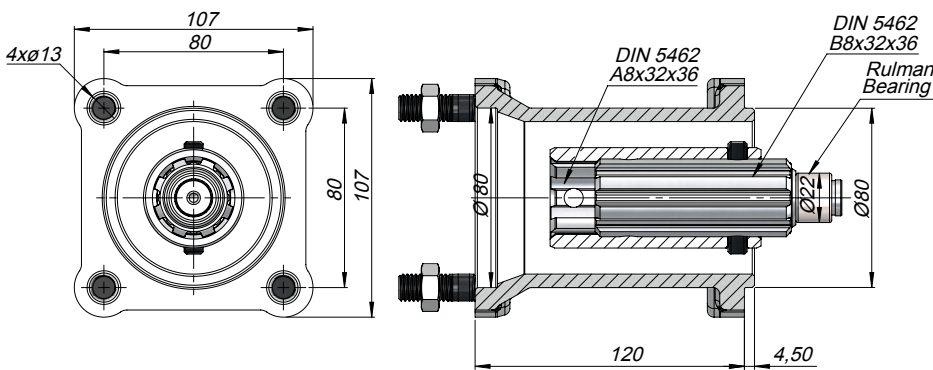

TEKNİK VERİLER | TECHNICAL DATA

4/3 ASAE ADAPTÖR | 4/3 ASAE ADAPTER

Kod
Code AU43SF2

TEKNİK VERİLER | TECHNICAL DATA

ARA UZATMA | PITCH LENGTHENING

Kod
Code AURSF1

TEKNİK VERİLER | TECHNICAL DATA

KISA ARA UZATMA RULMANLI | PITCH LENGTHENING