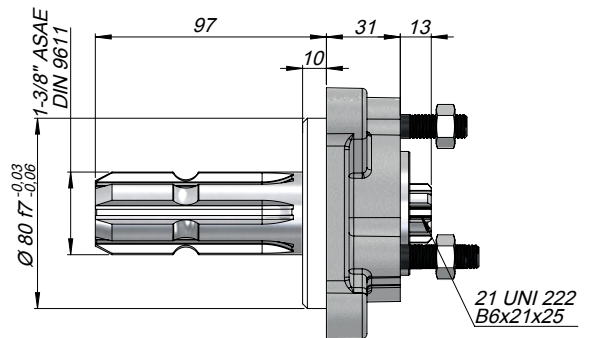

TEKNİK VERİLER | TECHNICAL DATA

3/4 KISA ADAPTÖR | 3/4 SHORT ADAPTER

Kod
Code AK34SF1

TEKNİK VERİLER | TECHNICAL DATA

3/4 KISA ASAE ADAPTÖR | 3/4 SHORT ASAE ADAPTER

Kod
Code AK34SF2

TEKNİK VERİLER | TECHNICAL DATA

3/4 KISA TRC ADAPTÖR | 3/4 SHORT TRC ADAPTER

Kod
Code AK34SF3

ADAPTER
FLANGE-COUPLING

TEKNİK VERİLER | TECHNICAL DATA

3/4 KISA FLANSLI ADAPTÖR | 3/4 SHORT FLANGE ADAPTER

Kod
Code AKF34SF1

TEKNİK VERİLER | TECHNICAL DATA

3/4 KISA RULMANLI FLANSLI ADAPTÖR | 3/4 ADAPTER WITH SHORT BEARING AND FLANGE

Kod
Code AKR34SF1

TEKNİK VERİLER | TECHNICAL DATA

3/4 UZUN ADAPTÖR | 3/4 LONG ADPTÖR

Kod
Code AU34SF1

ADAPTER
FLANGE-COUPLING

3/4 UZUN FLANSLI ADAPTÖR | 3/4 LONG FLANGE ADAPTER