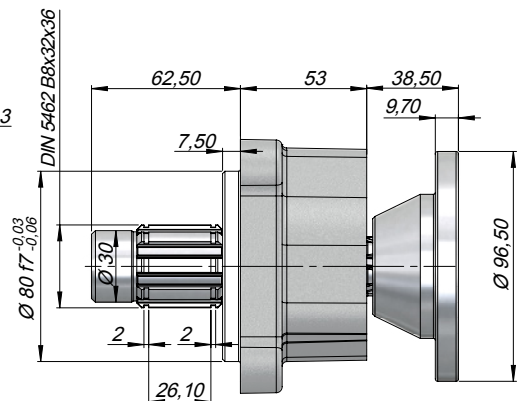

Kod
Code AUF34SF1

TEKNİK VERİLER | TECHNICAL DATA

3/4 UZUN RULMANLI FLANSLI ADAPTÖR | 3/4 ADAPTER WITH LONG BEARING AND FLANGE

Kod
Code AUR34SF1

TEKNİK VERİLER | TECHNICAL DATA

4/3 ADAPTÖR | 4/3 ADAPTER

Kod
Code AU43SF1

TEKNİK VERİLER | TECHNICAL DATA

4/3 ASAE ADAPTÖR | 4/3 ASAE ADAPTER

Kod
Code AU43SF2

TEKNİK VERİLER | TECHNICAL DATA

ARA UZATMA | PITCH LENGTHENING

Kod
Code AURSF1

TEKNİK VERİLER | TECHNICAL DATA

KISA ARA UZATMA RULMANLI | PITCH LENGTHENING