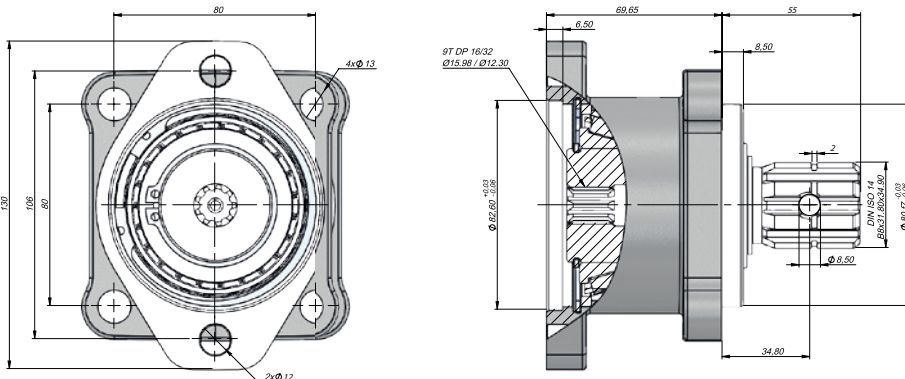

TEKNİK VERİLER | TECHNICAL DATA

ARA UZATMA| SAE A - ISO ADAPTER

Kod
Code AUA24SF1