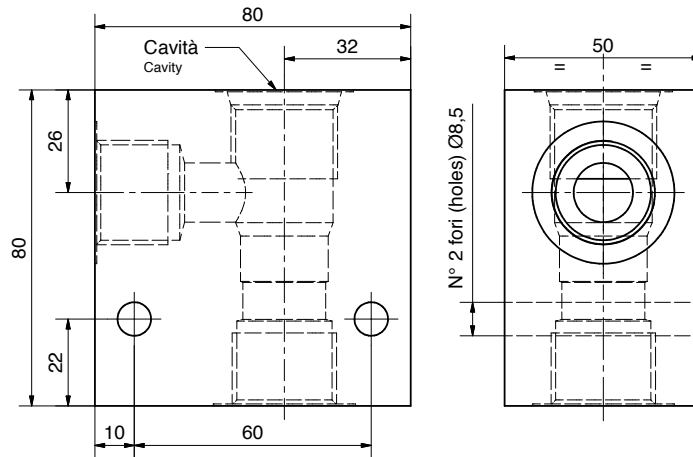

C-34GAS-163N-T...

COLLETTORI STANDARD IN ALLUMINIO
STANDARD ALUMINIUM MANIFOLDS

Hydraulic valves and integrated components

DIMENSIONI DIMENSIONS

N° COLLETTORE Body Number	Cavità Cavity	Attacchi Port Size T-P GAS (BSPP)	Cartuccia Cartridge Vedi Pagina See page	Magnete Coil Vedi Pagina See page
585	CE-163-N (1-1/16"12UN)	3/4"	25/26	40 - 41