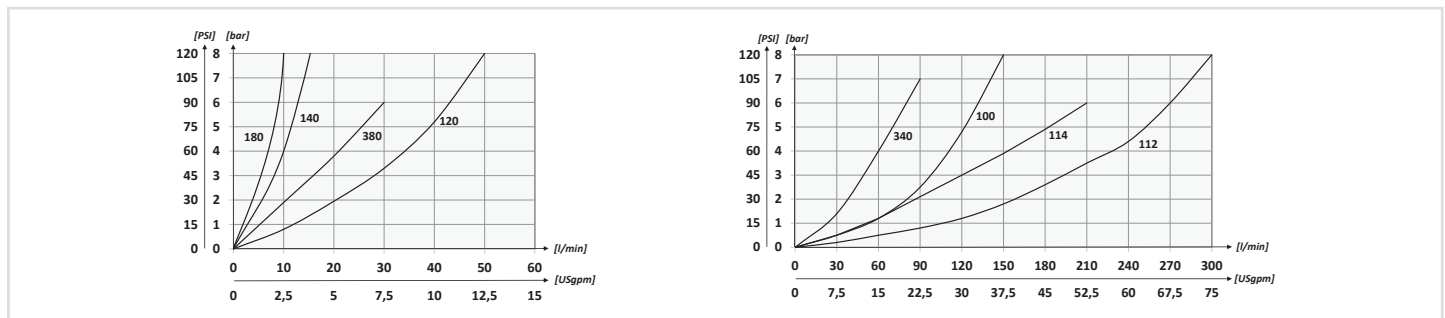

SCHEMA IDRAULICO / HYDRAULIC CIRCUIT

DATI TECNICI / TECHNICAL DATA

Olivo idraulico - Mineral oil	ISO 6743/4 (DIN 51524)
Viscosità olio - Oil viscosity	15-250 mm ² /s (15 to 250 cSt)
Classe di contaminazione max Max contamination index	ISO 4406:1999 Classe 19/17/14
Temperatura dell'olio - Oil temperature	-20°C +80°C -4°F +176°F
Temperatura ambiente - Environment temperature	-20°C +50°C -4°F +122°F
È indispensabile l'utilizzo di un filtro per proteggere la valvola (filtrazione consigliata 15 µm) It is necessary a filter use to protect the valve (advised filtration 15 µm)	

PERFORMANCES

CARATTERISTICHE TECNICHE / TECHNICAL CHARACTERISTICS

TIPO TYPE	A	PORTATA MAX (l/min) MAX FLOW (USgpm)	PRESSIONE MAX (bar) MAX PRESSURE (PSI)	B	C	D	E	F	G	H	L	OPTIONAL TYPE	PESO APPROX (kg) APPROX WEIGHT (lb)
STBF180	BSPP 1/8	10 (2.6)	400 (5800)	44 (1.73)	M15x1	20 (0.79)	60,5 (2.38)	20 (0.79)	8 (0.31)	5,5 (0.22)	19,5 (0.77)	84100031	0,16 (0.36)
STBF140	BSPP 1/4	15 (4)		54 (2.13)	M20x1	33 (1.30)	75 (2.95)	25 (0.98)	7,5 (0.30)	6 (0.24)	24,5 (0.96)	84100022	0,31 (0.68)
STBF380	BSPP 3/8	30 (7.9)		64 (2.52)	M25x1,5		81 (3.19)	30 (1.18)	9 (0.35)	7 (0.28)	29,5 (1.16)	84100023	0,28 (0.62)
STBF120	BSPP 1/2	50 (13.2)		81 (3.19)	M35x1,5	42 (1.65)	110 (4.33)	40 (1.57)	15,5 (0.61)	8 (0.31)	39,5 (1.56)	84100024	0,48 (1.06)
STBF340	BSPP 3/4	80 (21.1)		102 (4.01)	M45x1,5		53 (2.09)	115 (4.53)	45 (1.77)	13,5 (0.53)	10 (0.39)	50 (1.97)	84100030
STBF100	BSPP 1	150 (39.6)		350 (5075)	102 (4.01)	M45x1,5	53 (2.09)	137 (5.39)	55 (2.17)	13,5 (0.53)	10 (0.39)	50 (1.97)	84100030
STBF114	BSPP 1-1/4	200 (52.8)	147 (5.79)					65 (2.56)	2,37 (5.21)				
STBF112	BSPP 1-1/2	300 (79.2)							3,17 (7)				