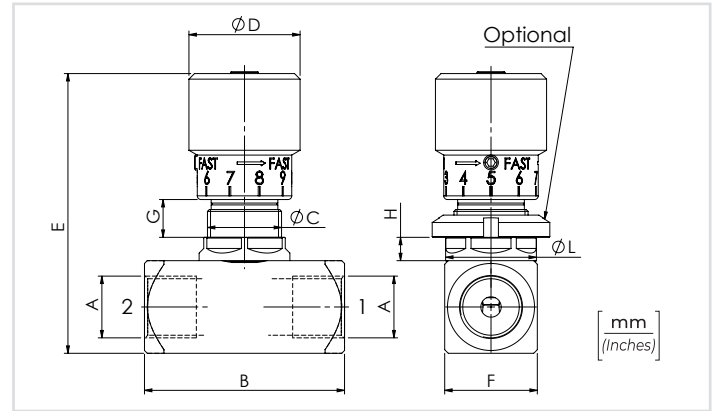

BSPP STBF180 - STBF340 - STBF100 - STBF114 - STBF112

CODICE ORDINAZIONE
ORDERING CODE

01
STBF

02

01	VALVOLE DI CONTROLLO FLUSSO BIDIREZIONALI (BIDIRECTIONAL FLOW CONTROL VALVES)	STBF	
02	DIMENSIONE (SIZE)	BSPP 1/8	180
		BSPP 1/4	140
		BSPP 3/8	380
		BSPP 1/2	120
		BSPP 3/4	340
		BSPP 1	100
		BSPP 1-1/4	114
	BSPP 1-1/2	112	

PERFORMANCES

CARATTERISTICHE TECNICHE / TECHNICAL CHARACTERISTICS

TIPO TYPE	A	PORTATA MAX (l/min) MAX FLOW (USgpm)	PRESSIONE MAX (bar) MAX PRESSURE (PSI)	B	C	D	E	F	G	H	L	OPTIONAL TYPE	PESO APPROX (kg) APPROX WEIGHT (lb)
STBF180	BSPP 1/8	10 (2.6)	400 (5800)	44 (1.73)	M15x1	20 (0.79)	60,5 (2.38)	20 (0.79)	8 (0.31)	5,5 (0.22)	19,5 (0.77)	84100031	0,16 (0.36)
STBF140	BSPP 1/4	15 (4)		54 (2.13)	M20x1	33 (1.30)	75 (2.95)	25 (0.98)	7,5 (0.30)	6 (0.24)	24,5 (0.96)	84100022	0,31 (0.68)
STBF380	BSPP 3/8	30 (7.9)		64 (2.52)	M25x1,5		81 (3.19)	30 (1.18)	9 (0.35)	7 (0.28)	29,5 (1.16)	84100023	0,28 (0.62)
STBF120	BSPP 1/2	50 (13.2)		81 (3.19)	M35x1,5	42 (1.65)	110 (4.33)	40 (1.57)	15,5 (0.61)	8 (0.31)	39,5 (1.56)	84100024	0,48 (1.06)
STBF340	BSPP 3/4	80 (21.1)		102 (4.01)	M45x1,5		53 (2.09)	115 (4.53)	45 (1.77)	13,5 (0.53)	10 (0.39)	50 (1.97)	84100030
STBF100	BSPP 1	150 (39.6)		350 (5075)	102 (4.01)	M45x1,5	53 (2.09)	137 (5.39)	55 (2.17)	13,5 (0.53)	10 (0.39)	50 (1.97)	84100030
STBF114	BSPP 1-1/4	200 (52.8)	147 (5.79)					65 (2.56)	2,37 (5.21)				
STBF112	BSPP 1-1/2	300 (79.2)							3,17 (7)				