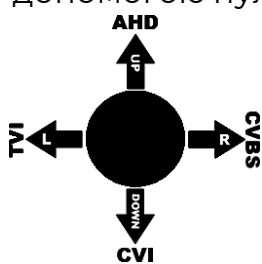

Купольна відеокамера в пластиковому корпусі, призначена для встановлення в приміщенні. Дана модель має технологію передачі відеосигналу стандарту MHD. **MHD (Multi High Definition)** – це передовий стандарт, який поєднує в одній камері охоронного відеоспостереження підтримку одночасно чотирьох форматів: **HD-CVI, HD-TVI, HD-AHD** та **CVBS**.

Переключення режимів відеокамери, для роботи з відповідним відеореєстратором, виконується за допомогою пульта **OSD**.

Схема OSD меню

Способи переключення формату:

1. Заходимо в **MAIN MENU** натискаємо кнопку **OSD** на кабелі, обираємо пункт меню **VIDEO SETTING**. Далі знаходимо пункт **HD** і обираємо потрібний вам формат відео. Після цього, зберігаємо зміни за допомогою пункту **APPLY&REBOOT**.
2. Перемикання за допомогою утримання кнопки **OSD** меню протягом **5** секунд, як показано на схемі.

Характеристики моделі

Матриця/формат

1/3" AHD/TVI/CVI/CVBS

Об'єктив

F= 2.8 мм (3MP)

Сигнал/шум

Більше 48 дБ

Пікселі (HxV)

PAL 1920(H) x 1080(V)

Мін. відстань до об'єкту

0.3 м

Кліматичні умови

-20°C~+45°C | 20%~80%

Габаритні розміри

Ø 105x95

Живлення