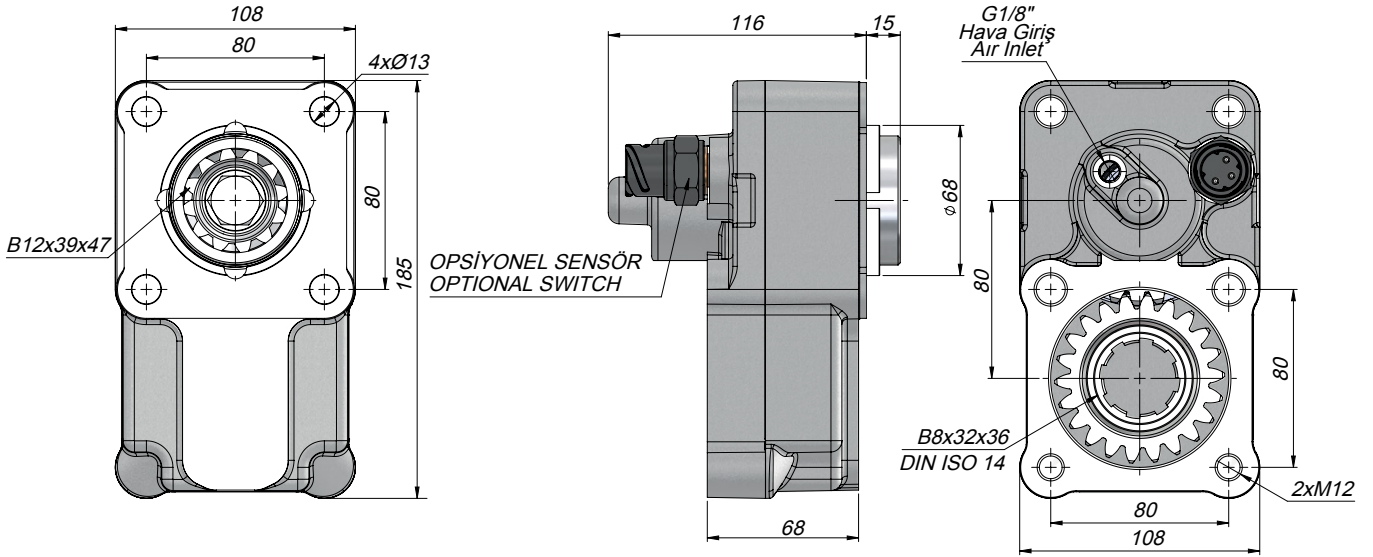

Şanzıman No / Gearbox No

ZF16S251-221-151-150-130,ZFS5/  
AK/6S-120-111-110-92,GPZFS5/AK/6S-90  
80-70-66-65-55-50 42-36-35/ ZF 9S 75/  
9S109/16S109/ ZF AK 680/AK 690/S680/S690

POWER TAKE  
OFFS

Kod Code	Havalı Çalışma Basıncı Pneumatical Working Pressure (Bar)	Kontrol Sistemi Control System	Çevrim Oranı Ratio	Çıkış Tork Outlet Torque (kgm) (Nm)		Güç Power (kw) 1000 dev/dak		Çıkış Hızı Output Speed (dev/dak)	Dönüş Yönü Direction Of Rotation
PT2ZFAS12WS	7-12	Havalı Pneumatic	1.35	43.8	300	30 Hp	22 Kw	700	Sol Left
PT2ZFAS12SW									

\* (SW) - Switch

(WS) - Without Switch