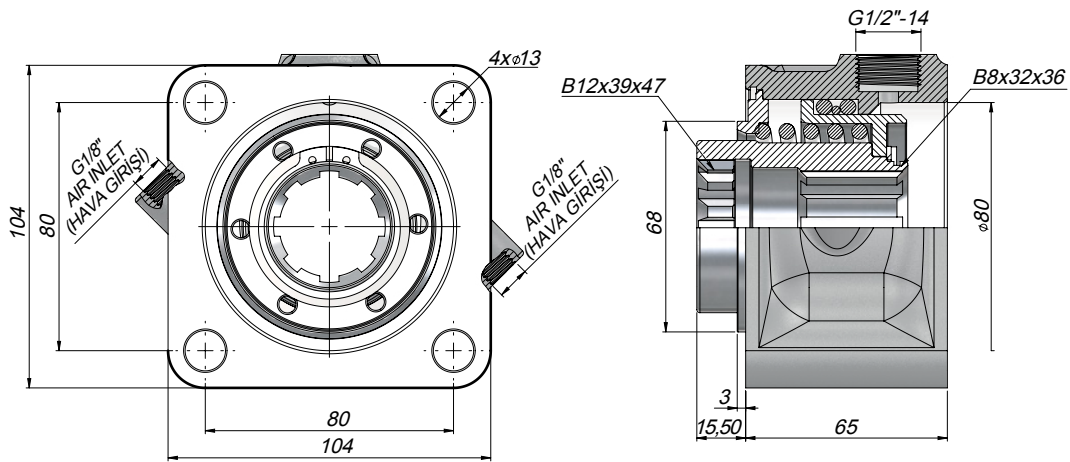

## TEKNİK VERİLER | TECHNICAL DATA

Şanzıman No / Gearbox No

ZF16S251-221-151-150-130,ZFS5/

AK/6S-120-111-110-92,GPZFS5/AK/6S-90

80-70-66-65-55-50 42-36-35/ ZF 9S 75/

9S109/16S109/ ZF AK 680/AK 690/S680/S690

| Kod<br>Code | Havalı Çalışma Basıncı<br>Pneumatical Working Pressure | Kontrol Sistemi<br>Control System | Çıkış Tork<br>Outlet Torque | Güç<br>Power      | Çıkış Hızı<br>Output Speed |
|-------------|--|-----------------------------------|-----------------------------|-------------------|----------------------------|
|             | (Bar)  |                                   | (Kgm) (Nm)                  | (Kw) 1000 dev/dak | (dev/dak)                  |
| PT1ZFAS12   | 7-12   | Havalı<br>Pneumatic               | 57 230                      | 35 Hp 25.7 Kw     | 500                        |